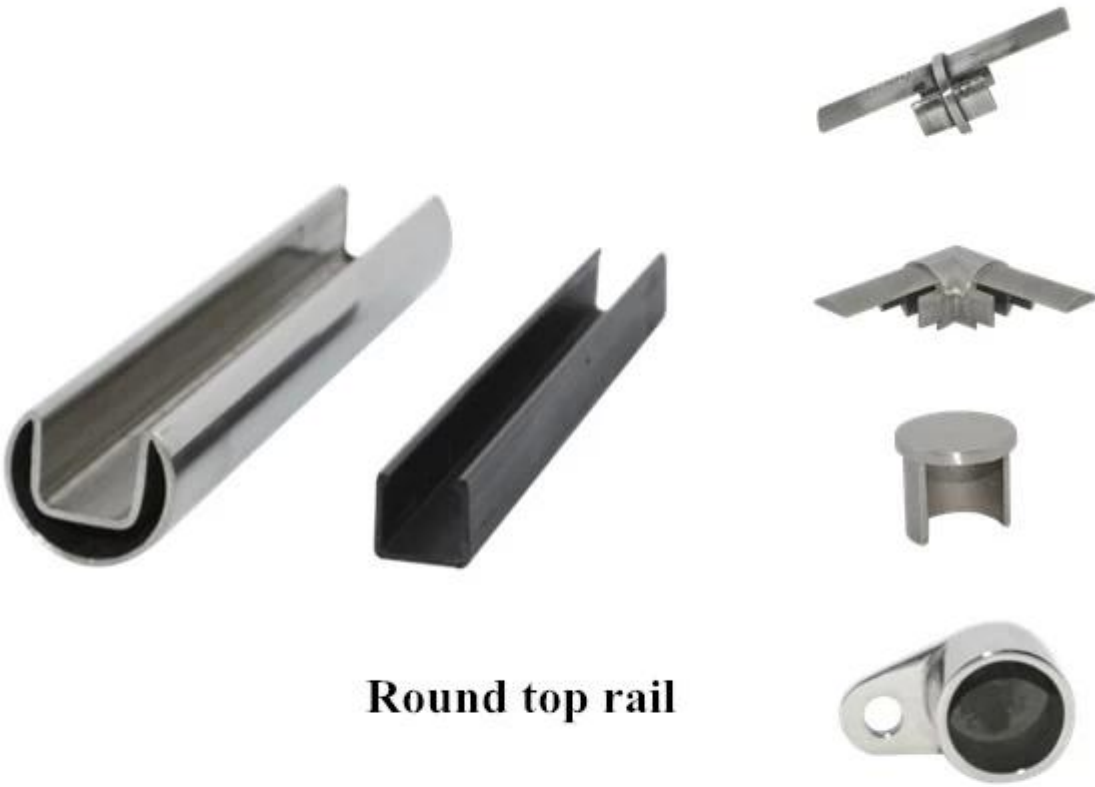

μίνι ράγα για το γυαλί κιγκλίδωμα κουπαστή

τύπος	στρογγυλή ράγα	πλατεία ράγα
υλικό	από ανοξείδωτο χάλυβα 316 / 316L	από ανοξείδωτο χάλυβα 316 / 316L
φινίρισμα	καθρέφτη ή σατινέ	καθρέφτη ή σατινέ
διάσταση	dia 25.4mm, αυλάκι 14 * 14 χιλιοστά, 5,8 μέτρο ανά μήκος	25 * 21 χιλιοστά, αυλάκι 14 * 14 χιλιοστά, 5,8 μέτρο μήκος ΑΕΜ
φάη πάχος του γυαλιού	12 χιλιοστά	12 χιλιοστά
εξαρτήματα σιδηροδρομικών	round 180 υποδοχή βαθμό, 90 βαθμό Gonnector, από τοίχο σε σιδηροδρομικές connentotor, καπάκι τέλος	τετράγωνο 180 υποδοχή βαθμό, 90 υποδοχή βαθμό, από τοίχο σε σιδηροδρομικές συνδέσεωνtor, καπάκι τέλος

Round top rail

square top rail

SHOW EPFO

Αν έχετε οποιοδήποτε ενδιαφέρον για τα προϊόντα μας, παρακαλούμε να μεταβείτε στη [αρχική σελίδα](#), και θα σας βοηθήσει να βρείτε τα προϊόντα που need.or [επικοινωνήστε υμικρό](#) για σύσταση.