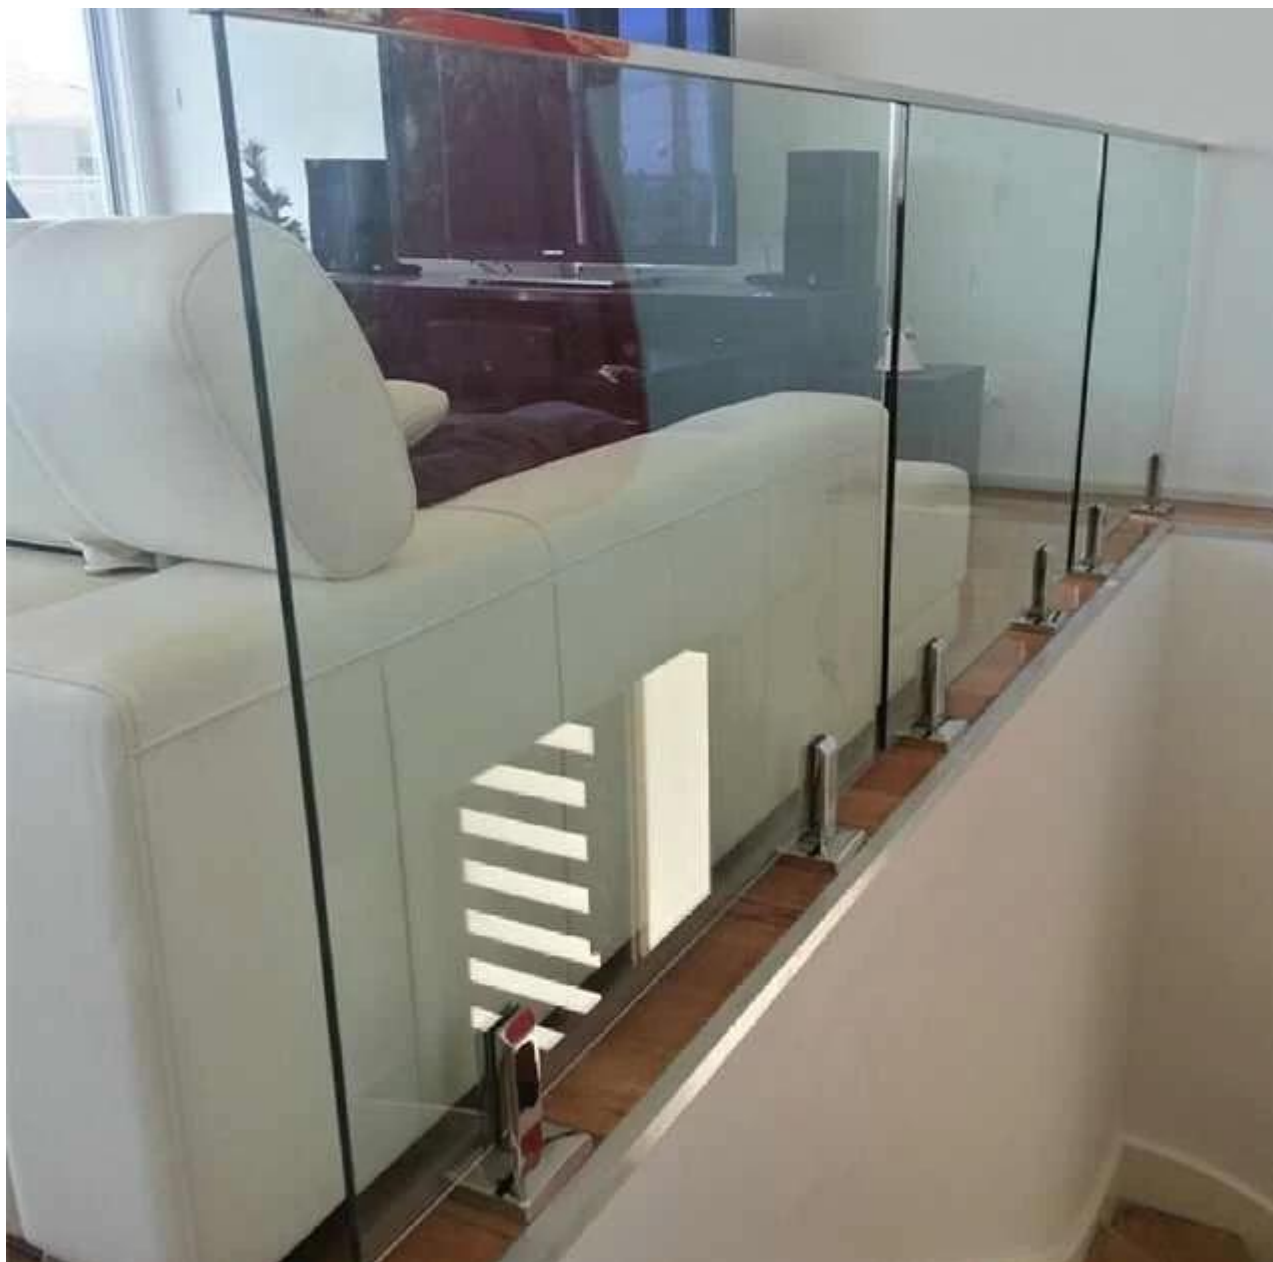

μίνι ράγα για το γυαλί κιγκλίδωμα κουπαστή

τύπος	στρογγυλή ράγα	πλατεία ράγα
υλικό	από ανοξείδωτο χάλυβα 316 / 316L	από ανοξείδωτο χάλυβα 316 / 316L
φινίρισμα	καθρέφτη ή σατινέ	καθρέφτη ή σατινέ
διάσταση	dia 25.4mm, αυλάκι 14 * 14 χιλιοστά, 5,8 μέτρο ανά μήκος	25 * 21 χιλιοστά, αυλάκι 14 * 14 χιλιοστά, 5,8 μέτρο μήκος ΑΕΜ
φάη πάχος του γυαλιού	12 χιλιοστά	12 χιλιοστά
εξαρτήματα σιδηροδρομικών	round 180 υποδοχή βαθμό, 90 βαθμό Gonnector, από τοίχο σε σιδηροδρομικές connentotor, καπάκι τέλος	τετράγωνο 180 υποδοχή βαθμό, 90 υποδοχή βαθμό, από τοίχο σε σιδηροδρομικές συνδέσεωνtor, καπάκι τέλος

Round top rail

square top rail

SHOW EPFO

Αν έχετε οποιοδήποτε ενδιαφέρον για τα προϊόντα μας, παρακαλούμε να μεταβείτε στη [αρχική σελίδα](#), και θα σας βοηθήσει να βρείτε τα προϊόντα που need.or [επικοινωνήστε υμικρό](#) για σύσταση.