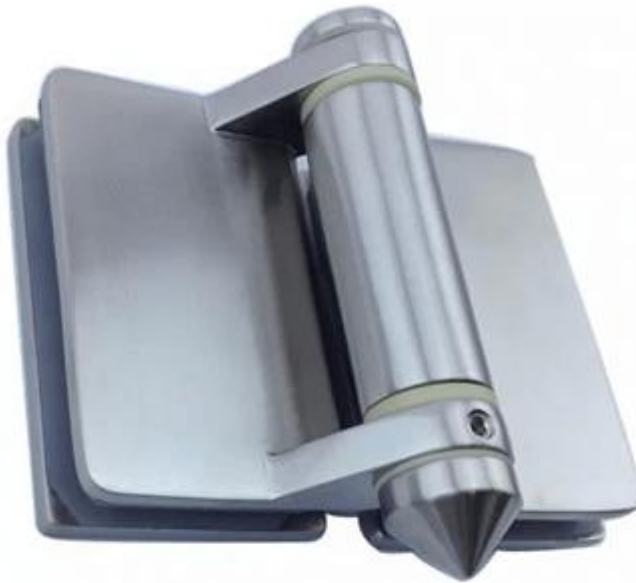

Περιγραφή

- --Γυαλί για γυάλινη πόρτα βαρέως τύπου μεντεσέ
- --Μοντέλο Νο.:G-G2
- --Κατασκευή μέθοδος: χύτευση
- --Μπορεί να κρατήσει ≤ 20 KG γυαλί (γυαλί 1000x1000x8mm)
- --Τρυπάνι τρύπα γυαλί μέγεθος: διάμετρος 16mm
- --Συσκευασία: ένα pc σε μία πλαστική σακούλα, στη συνέχεια, σε ένα κιβώτιο. 12 τεμ σε ένα χαρτοκιβώτιο
- --MOQ: ένα pc
- --Παράδοση: αεροπορικώς/ακτοπλοϊκώς
- --Εφαρμογή: κολύμπι πισίνα φράχτη, Γυάλινα κάγκελα, balcony σχέδιο κιγκλιδωμάτων, γυαλί για γυάλινη πόρτα, βαριά γυάλινη πόρτα
- --Για εμπορική και σύγχρονο σπίτι σχεδιασμό σπίτι
- --Για χονδρική και λιανική (είμαστε εργοστάσιο)
- --Δείγμα είναι πάντα διαθέσιμο

Λεπτομέρειες προϊόντων

KEBIL 科比奥®
SHENZHEN LAUNCH CO. LTD.

G-G2

www.launch-china.com