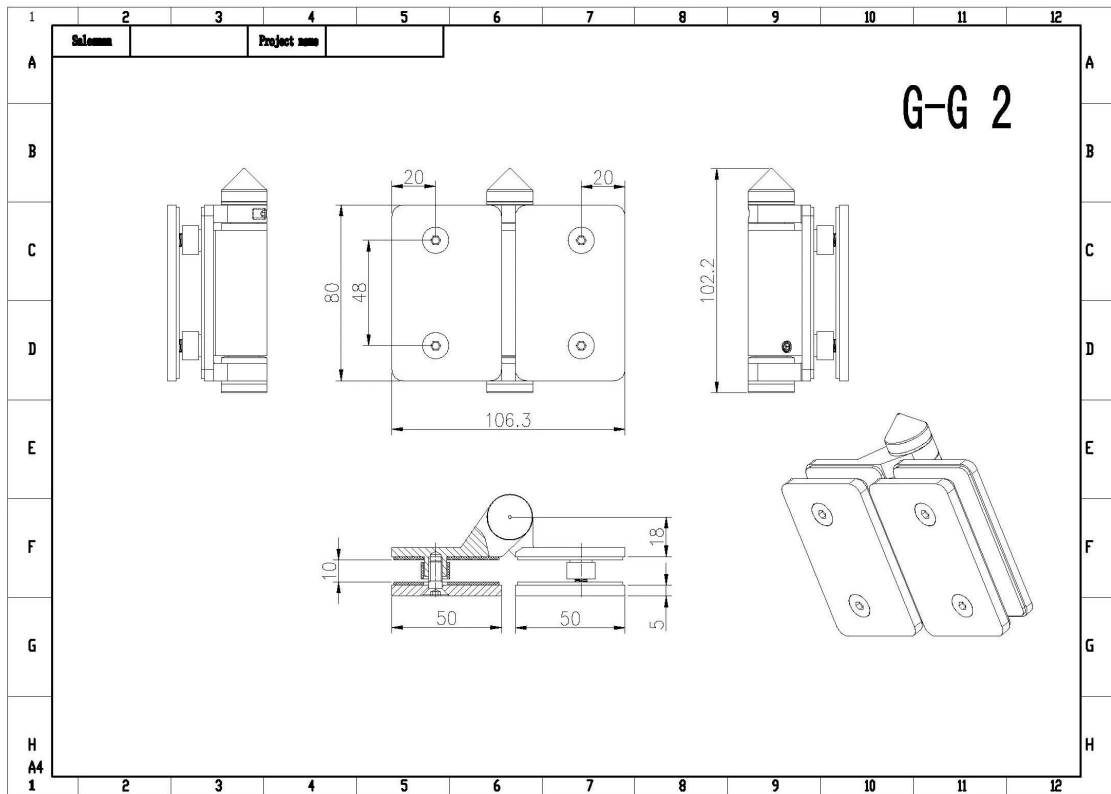

Drawing

Πιστοποίηση