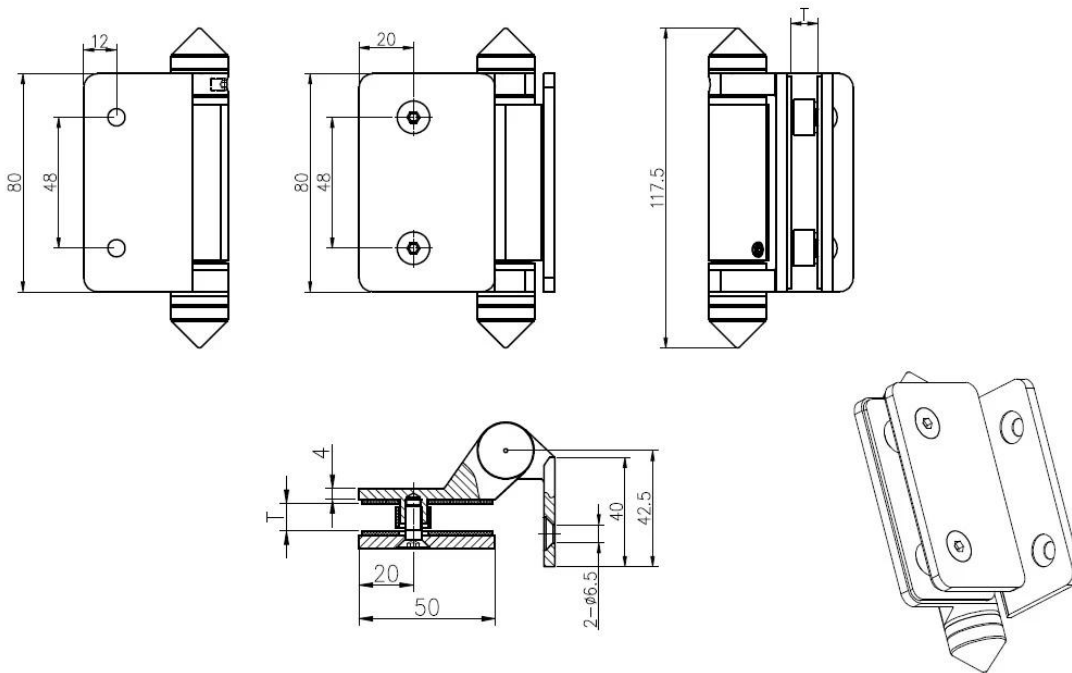

Περιγραφή

- Τετραγωνικά post/τοίχου για γυάλινη πόρτα βαρέως τύπου μεντεσέ
- Μοντέλο Νο.:G-W2
- Κατασκευή μέθοδος: χύτευση
- Μπορεί να κρατήσει ≤ 20 KG γυαλί (γυαλί 1000x1000x8mm)
- Τρυπάνι τρύπα γυαλί μέγεθος: διάμετρος 16mm
- Συσκευασία: ένα pc σε μία πλαστική σακούλα, στη συνέχεια, σε ένα κιβώτιο. 12 τεμ σε ένα χαρτοκιβώτιο
- MOQ: ένα pc
- Παράδοση: αεροπορικώς/ακτοπλοϊκώς
- Εφαρμογή: κολύμπι πισίνα φράχτη, Γυάλινα κάγκελα, balcony σχέδιο κινγκλιδωμάτων, γυαλί για γυάλινη πόρτα, βαριά γυάλινη πόρτα
- Για εμπορική και σύγχρονο σπίτι σχεδιασμό σπίτι
- Για χονδρική και λιανική (είμαστε εργοστάσιο)
- Δείγμα είναι πάντα διαθέσιμο

Λεπτομέρειες προϊόντων

Φωτογραφίες του έργου

Drawing

Πιστοποίηση

ISO
9001:2008
REGISTERED

Shenzhen Launch Co.,Ltd

www.launch-china.cn

Χρειάζεστε ένα απόσπασμα ή απορίες, παρακαλώ αφήστε ένα μήνυμα.
Ή επικοινωνήστε μαζί μου όπως παρακάτω πληροφορίες. Θα επικοινωνήσουμε μαζί σας το συντομότερο!