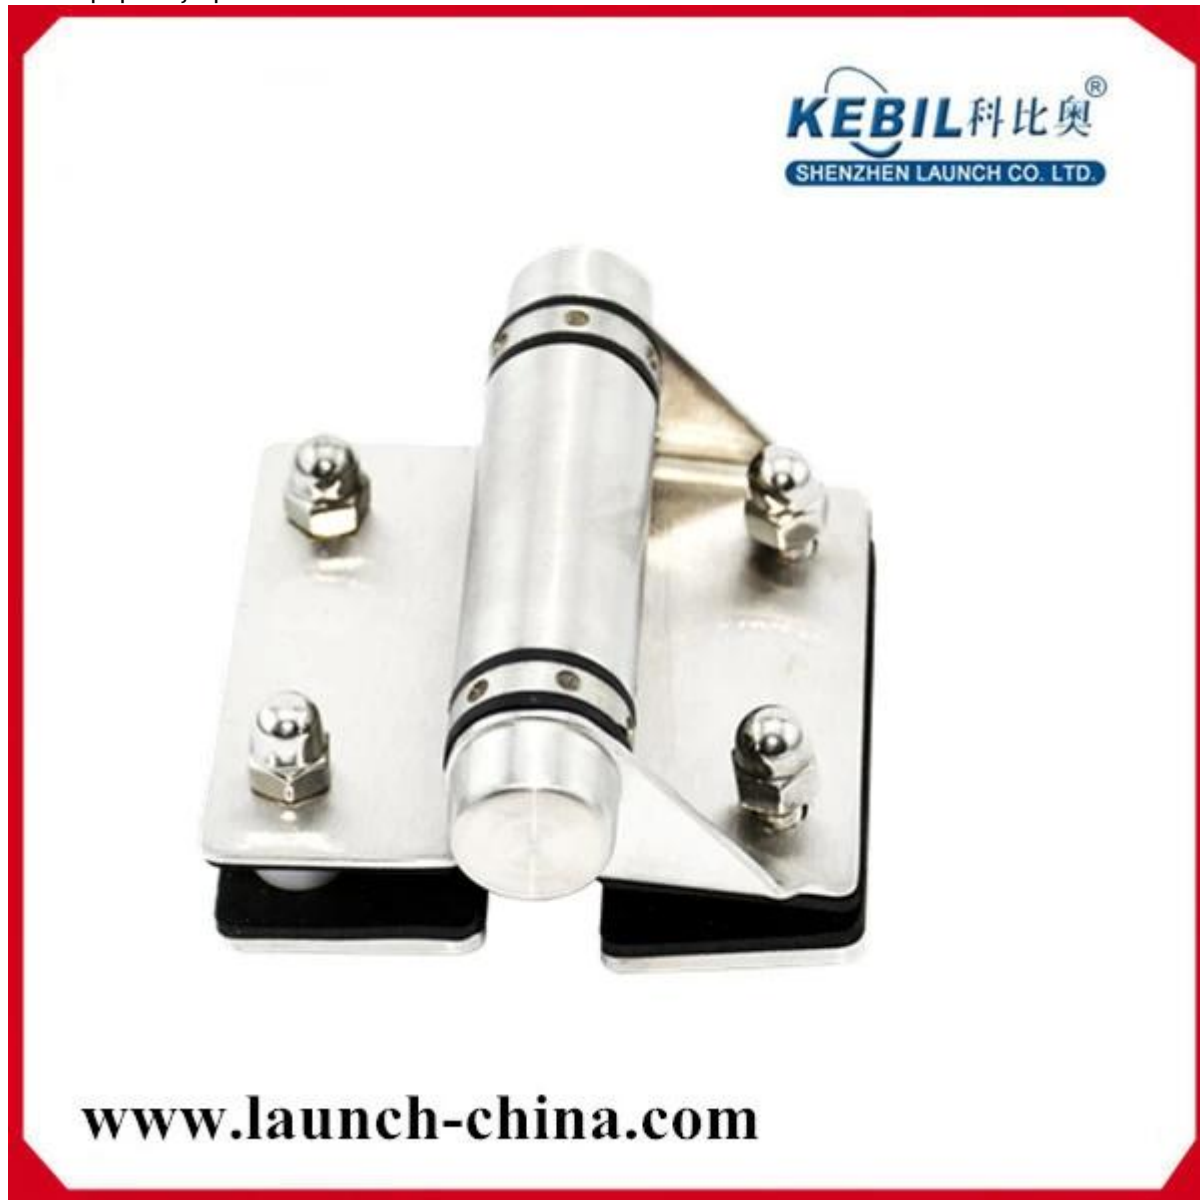

Περιγραφή

- Γυαλί για γυάλινη πόρτα βαρέως τύπου μεντεσέ
- Μοντέλο Νο.:G-G1
- Κατασκευή μέθοδος: σφράγιση
- Μπορεί να κρατήσει ≤ 20 KG γυαλί (γυαλί 1000x1000x8mm)
- Τρυπάνι τρύπα γυαλί μέγεθος: διάμετρος 16mm
- Συσκευασία: ένα pc σε μία πλαστική σακούλα, στη συνέχεια, σε ένα κιβώτιο. 12 τεμ σε ένα χαρτοκιβώτιο
- MOQ: ένα pc
- Παράδοση: αεροπορικώς/ακτοπλοϊκώς
- Εφαρμογή: κολύμπι πισίνα φράχτη, Γυάλινα κάγκελα, balcony σχέδιο κινγκλιδωμάτων, γυαλί για γυάλινη πόρτα, βαριά γυάλινη πόρτα
- Για εμπορική και σύγχρονο σπίτι σχεδιασμό σπίτι
- Για χονδρική και λιανική (είμαστε εργοστάσιο)
- Δείγμα είναι πάντα διαθέσιμο

Λεπτομέρειες προϊόντων

Φωτογραφίες του έργου

Drawing

Πιστοποίηση

ISO
9001:2008
REGISTERED

Shenzhen Launch Co.,Ltd

www.launch-china.cn

Χρειάζεστε ένα απόσπασμα ή απορίες, παρακαλώ αφήστε ένα μήνυμα.