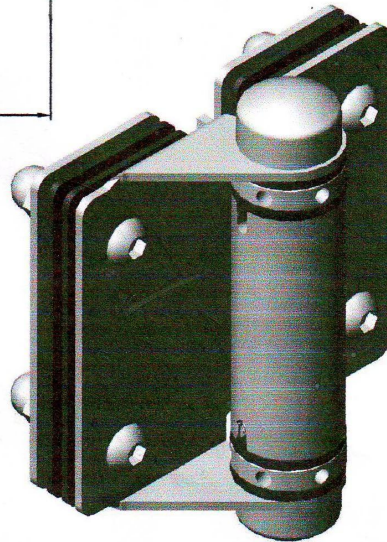

Περιγραφή

- Γυαλί για γυάλινη πόρτα βαρέως τύπου μεντεσέ
- Μοντέλο Νο.:G-G1
- Κατασκευή μέθοδος: σφράγιση
- Μπορεί να κρατήσει ≤ 20 KG γυαλί (γυαλί 1000x1000x8mm)
- Τρυπάνι τρύπα γυαλί μέγεθος: διάμετρος 16mm
- Συσκευασία: ένα pc σε μία πλαστική σακούλα, στη συνέχεια, σε ένα κιβώτιο. 12 τεμ σε ένα χαρτοκιβώτιο
- MOQ: ένα pc
- Παράδοση: αεροπορικώς/ακτοπλοϊκώς
- Εφαρμογή: κολύμπι πισίνα φράχτη, Γυάλινα κάγκελα, balcony σχέδιο κινγκλιδωμάτων, γυαλί για γυάλινη πόρτα, βαριά γυάλινη πόρτα
- Για εμπορική και σύγχρονο σπίτι σχεδιασμό σπίτι
- Για χονδρική και λιανική (είμαστε εργοστάσιο)
- Δείγμα είναι πάντα διαθέσιμο

Λεπτομέρειες προϊόντων

Φωτογραφίες του έργου

Drawing

Πιστοποίηση

ISO
9001:2008
REGISTERED

Shenzhen Launch Co.,Ltd

www.launch-china.cn

Χρειάζεστε ένα απόσπασμα ή απορίες, παρακαλώ αφήστε ένα μήνυμα.