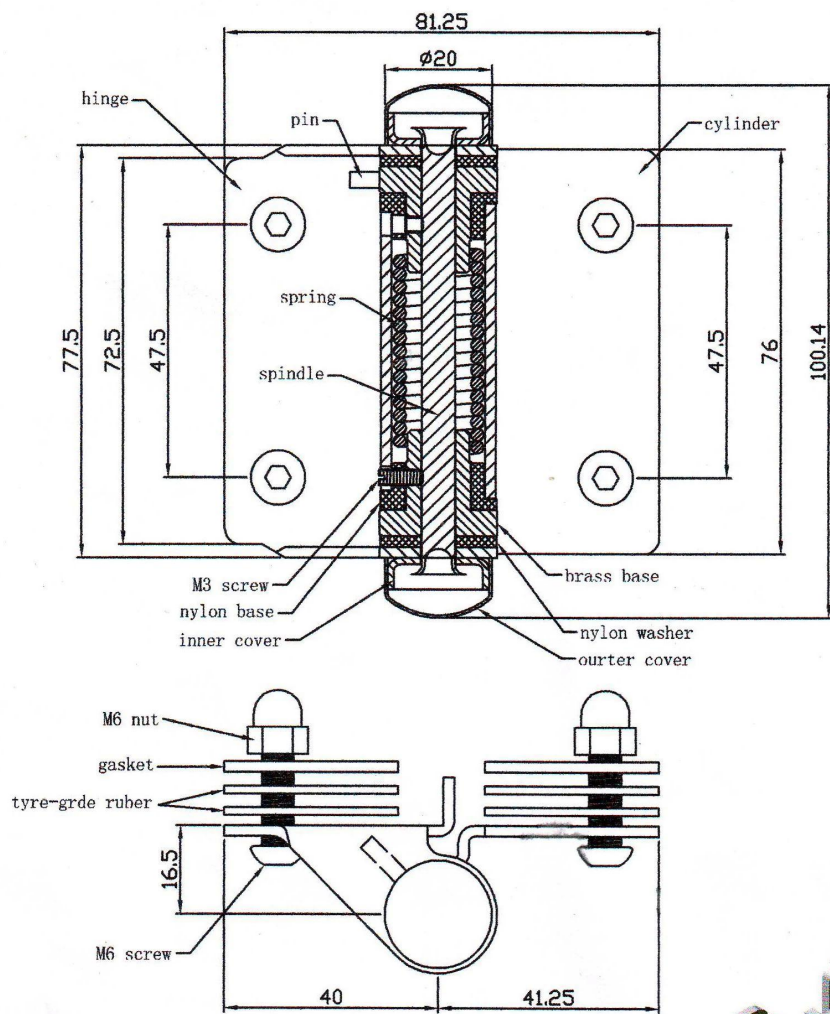

Drawing

Πιστοποίηση