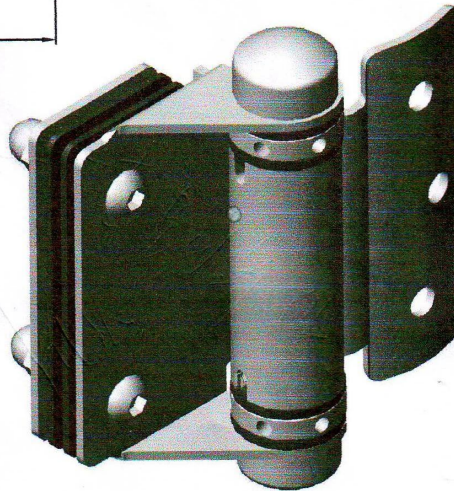

Περιγραφή

- Γυαλί για γυάλινη πόρτα βαρέως τύπου μεντεσέ
- Μοντέλο Νο.:G-R1
- Κατασκευή μέθοδος: σφράγιση
- Μπορεί να κρατήσει ≤ 20 KG γυαλί (γυαλί 1000x1000x8mm)
- Τρυπάνι τρύπα γυαλί μέγεθος: διάμετρος 16mm
- Συσκευασία: ένα pc σε μία πλαστική σακούλα, στη συνέχεια, σε ένα κιβώτιο. 12 τεμ σε ένα χαρτοκιβώτιο
- MOQ: ένα pc
- Παράδοση: αεροπορικώς/ακτοπλοϊκώς
- Εφαρμογή: κολύμπι πισίνα φράχτη, Γυάλινα κάγκελα, balcony σχέδιο κινγκλιδωμάτων, γυαλί για γυάλινη πόρτα, βαριά γυάλινη πόρτα
- Για εμπορική και σύγχρονο σπίτι σχεδιασμό σπίτι
- Για χονδρική και λιανική (είμαστε εργοστάσιο)
- Δείγμα είναι πάντα διαθέσιμο

Λεπτομέρειες προϊόντων

Φωτογραφίες του έργου

Drawing

Πιστοποίηση

ISO
9001:2008
REGISTERED

Shenzhen Launch Co.,Ltd

www.launch-china.cn

Χρειάζεστε ένα απόσπασμα ή απορίες, παρακαλώ αφήστε ένα μήνυμα.