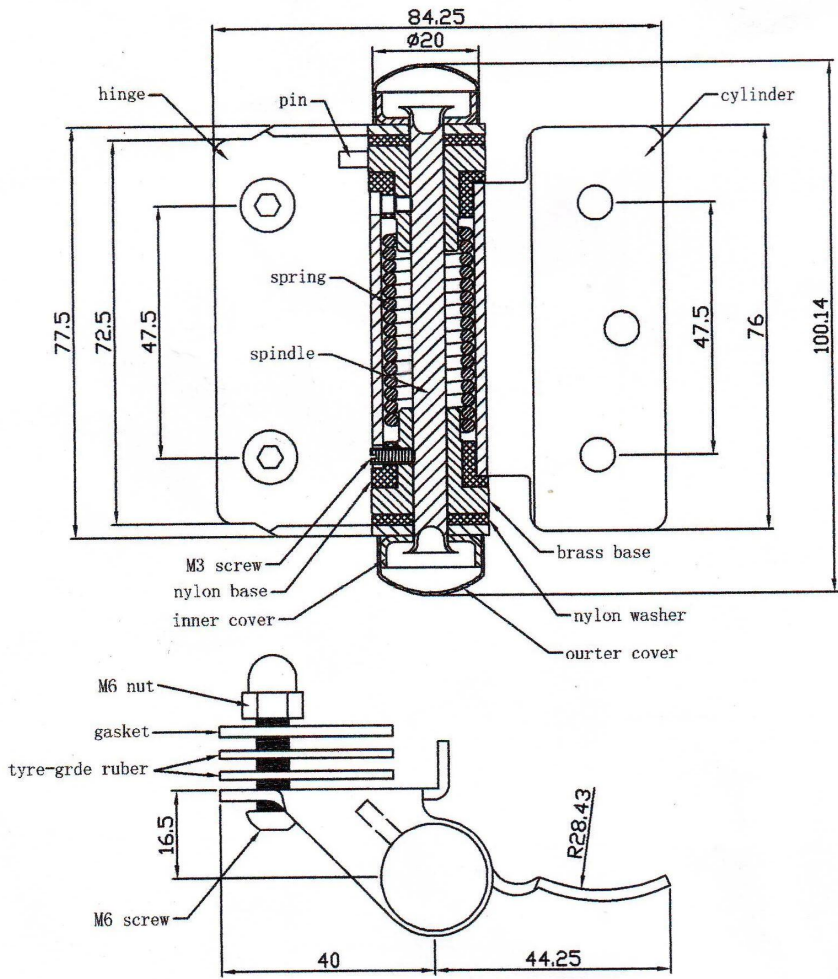

Drawing

Πιστοποίηση