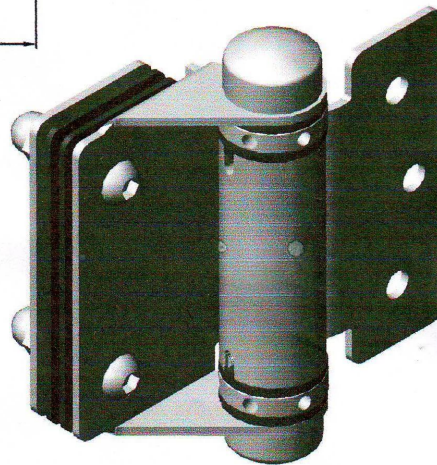

Περιγραφή

- Γυαλί για γυάλινη πόρτα βαρέως τύπου μεντεσέ
- Μοντέλο Νο.:G-W1
- Κατασκευή μέθοδος: σφράγιση
- Μπορεί να κρατήσει ≤ 20 KG γυαλί (γυαλί 1000x1000x8mm)
- Τρυπάνι τρύπα γυαλί μέγεθος: διάμετρος 16mm
- Συσκευασία: ένα pc σε μία πλαστική σακούλα, στη συνέχεια, σε ένα κιβώτιο. 12 τεμ σε ένα χαρτοκιβώτιο
- MOQ: ένα pc
- Παράδοση: αεροπορικώς/ακτοπλοϊκώς
- Εφαρμογή: κολύμπι πισίνα φράχτη, Γυάλινα κάγκελα, balcony σχέδιο κινγκλιδωμάτων, γυαλί για γυάλινη πόρτα, βαριά γυάλινη πόρτα
- Για εμπορική και σύγχρονο σπίτι σχεδιασμό σπίτι
- Για χονδρική και λιανική (είμαστε εργοστάσιο)
- Δείγμα είναι πάντα διαθέσιμο

Λεπτομέρειες προϊόντων

Φωτογραφίες του έργου

Drawing

Πιστοποίηση

ISO
9001:2008
REGISTERED

Shenzhen Launch Co.,Ltd

www.launch-china.cn

Χρειάζεστε ένα απόσπασμα ή απορίες, παρακαλώ αφήστε ένα μήνυμα.