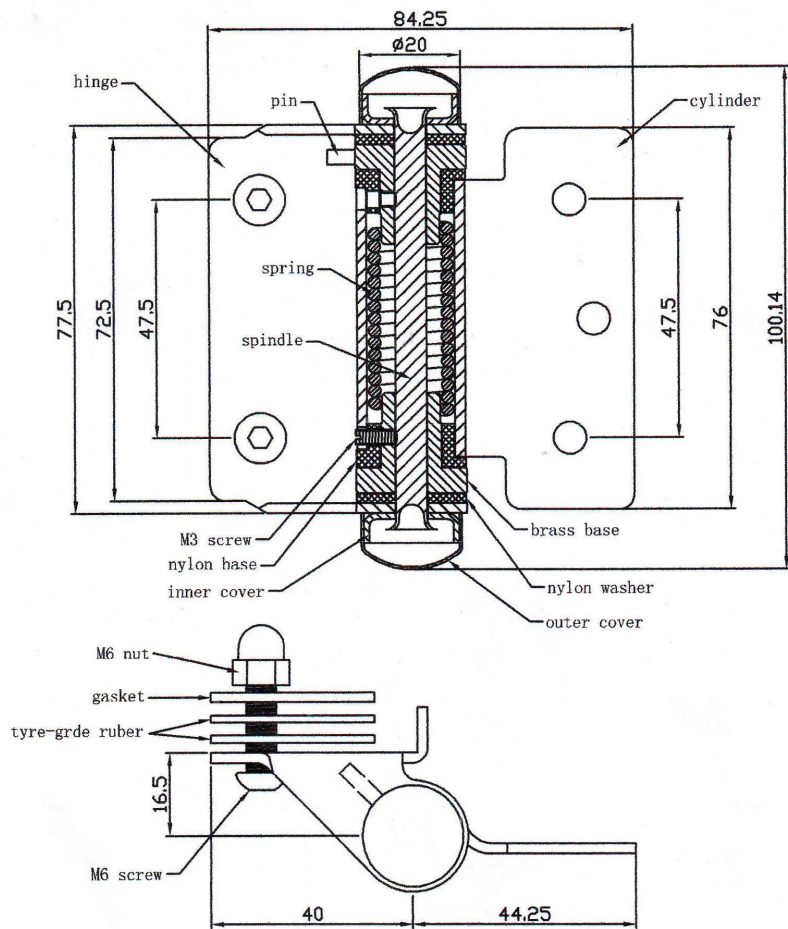

Drawing

Πιστοποίηση