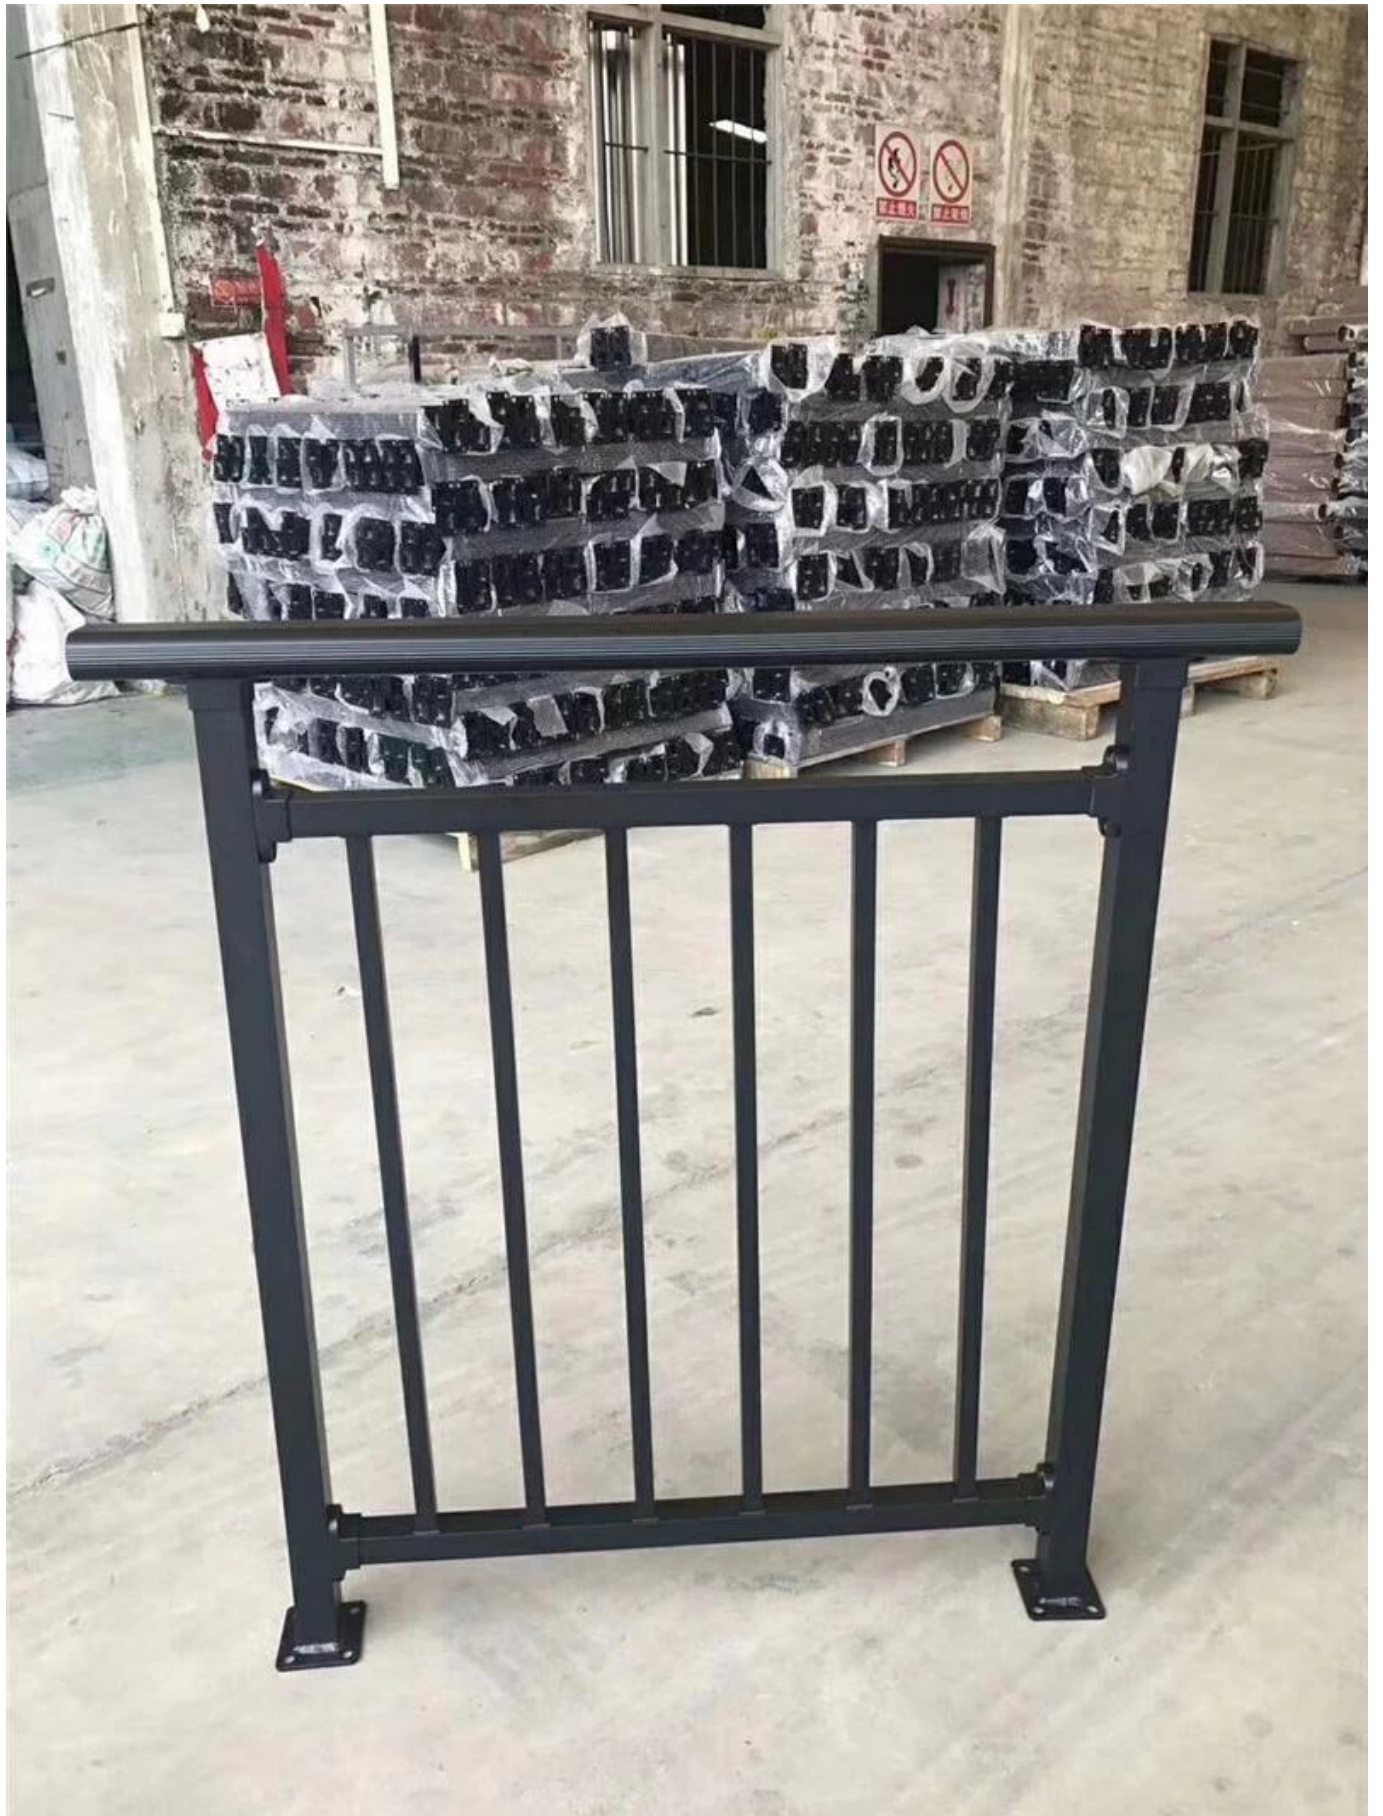

Σύστημα κιγκλιδωμάτων αλουμινίου μαύρης επικάλυψης φθηνού μοντέρνου σχεδιασμού για κιγκλιδώματα μπαλκονιών. Λόγω της ανθεκτικότητάς του και του φθηνού κόστους, ο σχεδιασμός κιγκλιδώματος από κιγκλίδωμα αλουμινίου είναι πιο δημοφιλής σε εμπορικές και οικιακές εφαρμογές κτιρίων.

I. Προδιαγραφές κιγκλιδωμάτων αλουμινίου -

Προδιαγραφές κιγκλιδωμάτων-

- Υλικό αλουμινίου, επίστρωση μαύρης σκόνης
- Δημοσίευση: 40 * 40 * 1,5 mm
- Κορυφαίο κιγκλίδωμα 40 * 40 * 1,5 mm
- Μικρός κάθετος στύλος 20 * 20 * 1.5mm
- Ύψος κιγκλιδώματος (από πάνω προς τα πάνω) 1200mm