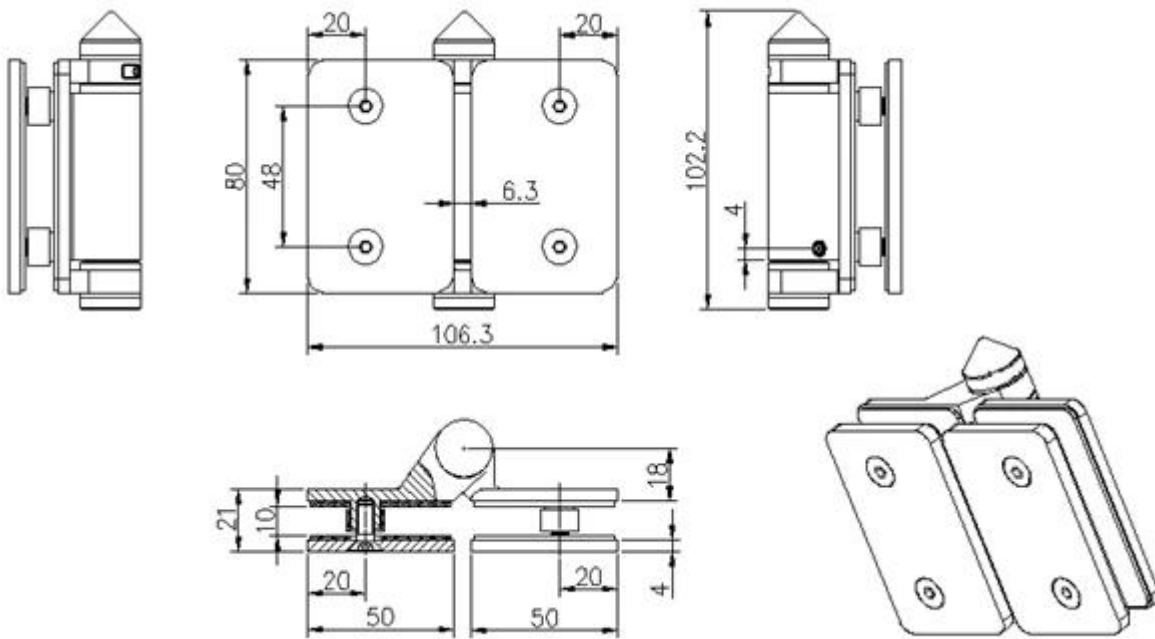

1 & nbsp; & Nbsp; Γυαλί & nbsp; Να γυαλί μεντεσέ 80mm ΠΛΑΤΟΣ

1 & nbsp; & Nbsp; Γυαλί & nbsp; Να γυαλί μεντεσέ 106,3mm ΜΗΚΟΣ

1 & nbsp; & Nbsp; Γυαλί & nbsp; Να & nbsp; Γυαλί & nbsp; Άρθρωση & nbsp; 21 χιλιοστά & nbsp; THICKNESS

Απόσταση & nbsp; Μεταξύ & nbsp; Δύο & nbsp; Βίδες & nbsp; 48mm

Απόσταση & nbsp; & Nbsp; Βίδα & nbsp; Να & nbsp; Άρθρωση & nbsp; Άκρη: & nbsp; 20 χιλιοστά

Παρακαλούμε & nbsp; Παραπέμψει & nbsp; Να & nbsp; Κάτω & nbsp; Διάσταση & nbsp; Σχέδιο: