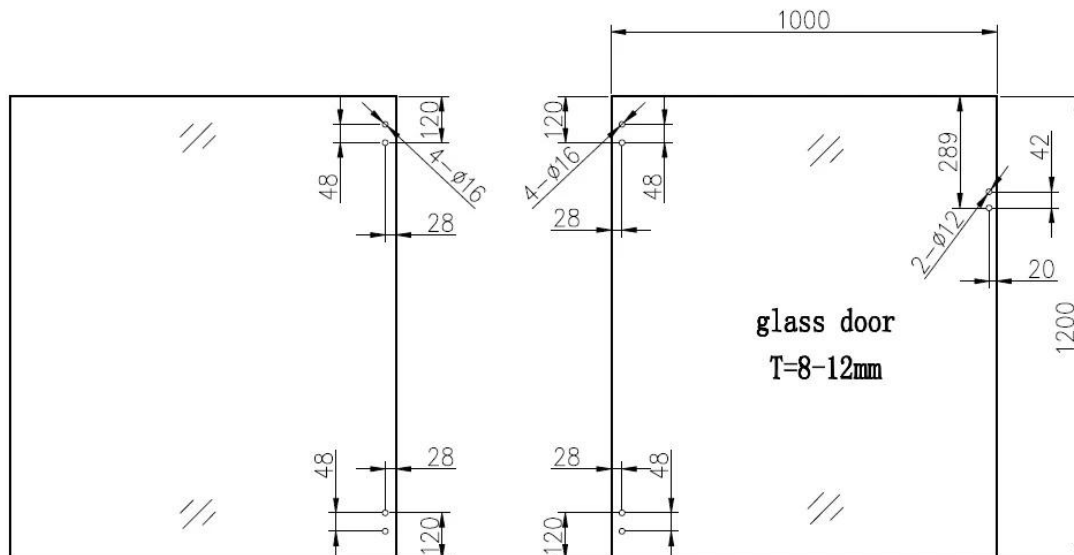

G-G2 Μεντεσές & nbsp? Τεχνικό & nbsp? Πληροφορίες:

Γυαλί & nbsp? Να & nbsp? Πύλη & nbsp? Κενό & nbsp? Με 18mm & nbsp? Κοστούμια & nbsp? 8/10/12mm toughened glass gate, will fit onto 10/12mm fixed glass

1 & nbsp? & Nbsp? Γυαλί & nbsp? Να γυαλί μεντεσέ με 2 & nbsp? ΒΙΔΕΣ & nbsp? GAP 42 mm

Πισίνα & nbsp? Πύλη & nbsp? Γυαλί & nbsp? Πάνελ & nbsp? Τρύπα & nbsp? - 20mm & nbsp? στον & nbsp? & nbsp? γυαλί & nbsp? άκρη, & nbsp? 42 χιλιοστά & nbsp? χώρια.

Γυαλί & nbsp? Να & nbsp? Πύλη & nbsp? Κενό & nbsp? Με 18mm & nbsp? Κοστούμια & nbsp? 8/ 10/12mm & nbsp? σκληρυμένη & nbsp? γυαλί & nbsp? πύλη

παρακαλούμε & nbsp? λήψη & nbsp? εδώ & nbsp? για & nbsp? το & nbsp? τεχνικό & nbsp? σχέδιο: