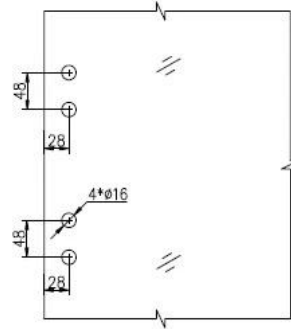

1 & nbsp? & Nbsp? Γυαλί & nbsp? Να γυαλί μεντεσέ με 2 & nbsp? ΒΙΔΕΣ & nbsp? GAP 42 mm

Πισίνα & nbsp? Πύλη & nbsp? Γυαλί & nbsp? Πάνελ & nbsp? Τρύπα & nbsp? - 20mm & nbsp? στον & nbsp? & nbsp? γυαλί & nbsp? άκρη, & nbsp? 42 χιλιοστά & nbsp? χώρια.

Γυαλί & nbsp? Να & nbsp? Πύλη & nbsp? Κενό & nbsp? Με 18mm & nbsp? Κοστούμια & nbsp? 8/ 10/12mm & nbsp? σκληρυμένη & nbsp? γυαλί & nbsp? πύλη

παρακαλούμε & nbsp? λήψη & nbsp? εδώ & nbsp? για & nbsp? το & nbsp? τεχνικό & nbsp? σχέδιο:

1. Glass-Glass hinge, Glass to Wall hinge and Glass to Round post hinge are suitable for 1000x1200mm glass gate 8-12mm thick .
When you open the glass gate it will close automatically .
2. Our glass hinges are made by precision casting with stainless steel 316 material , satin and mirror finish optional .
3. Our hinges must be applied on tempered glass .

Glass to Glass

Glass to Round post

Glass to Wall

Hole dimensions

Για Γυαλί & nbsp? Pool & nbsp? Πύλη Μεντεσές & Amp? & Nbsp? Εγκατάσταση, Παρακαλούμε & nbsp?
Δείτε & nbsp? Κάτω & nbsp? Vedio & nbsp? Σύνδεσμο: