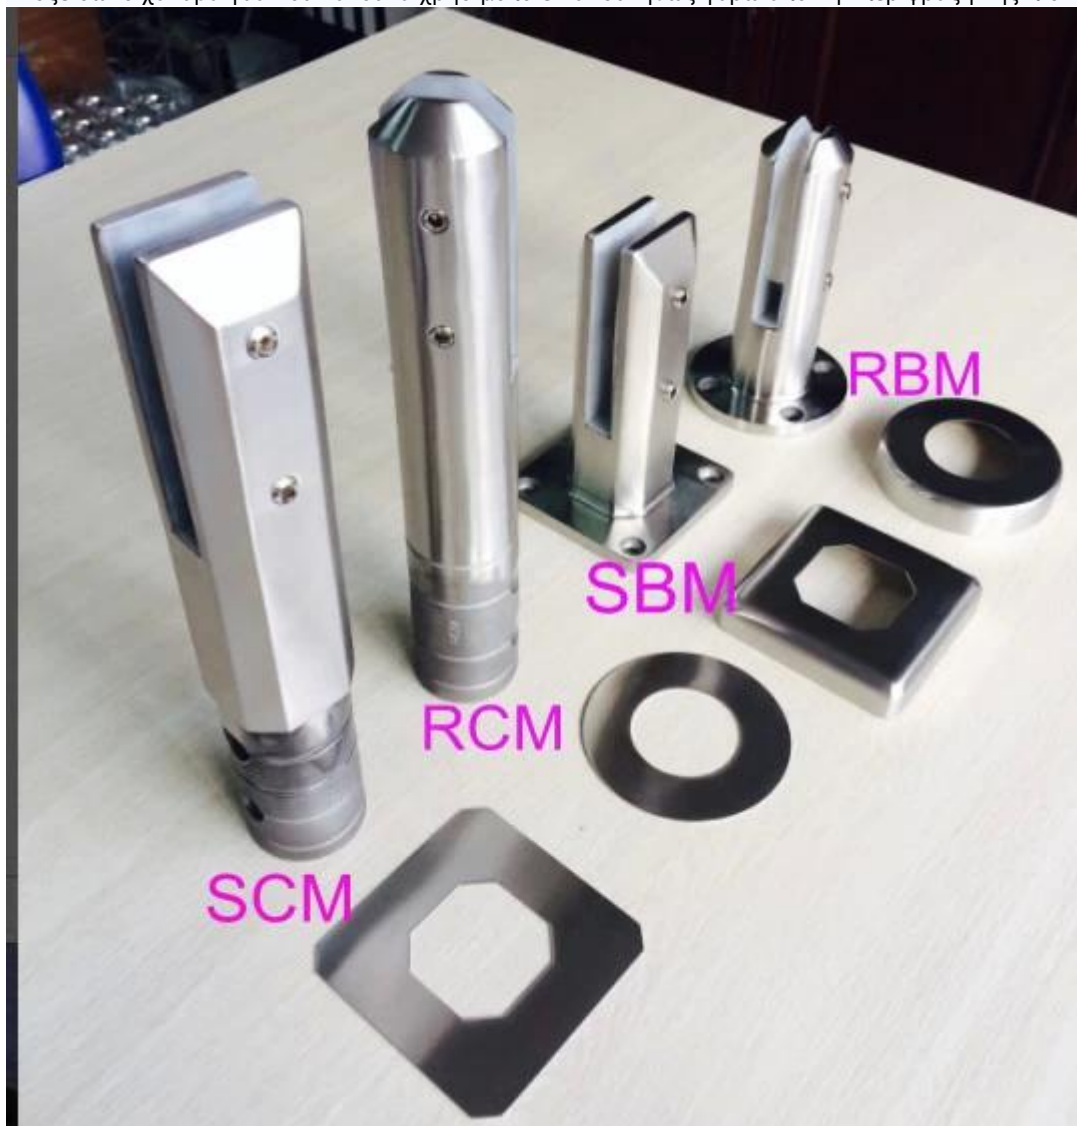

Ανοξείδωτο χάλυβα γυαλιού κάνουλα χρησιμοποιείται συνήθως γύρω από την περίφραξη της πισίνας ή μπαλκόνι περίφραξη.

Προσφέρουμε σύνολο της πισίνας περίφραξη, συμπεριλαμβανομένων των πάνελ από γυαλί περίφραξη, πύλη γυαλί, ανοξείδωτο χάλυβα, γυαλί κάνουλες, γυαλί μεντεσέδες της πόρτας, μαγνητικά κλείθρα

Μοντέλα από κάνουλες διατίθενται: