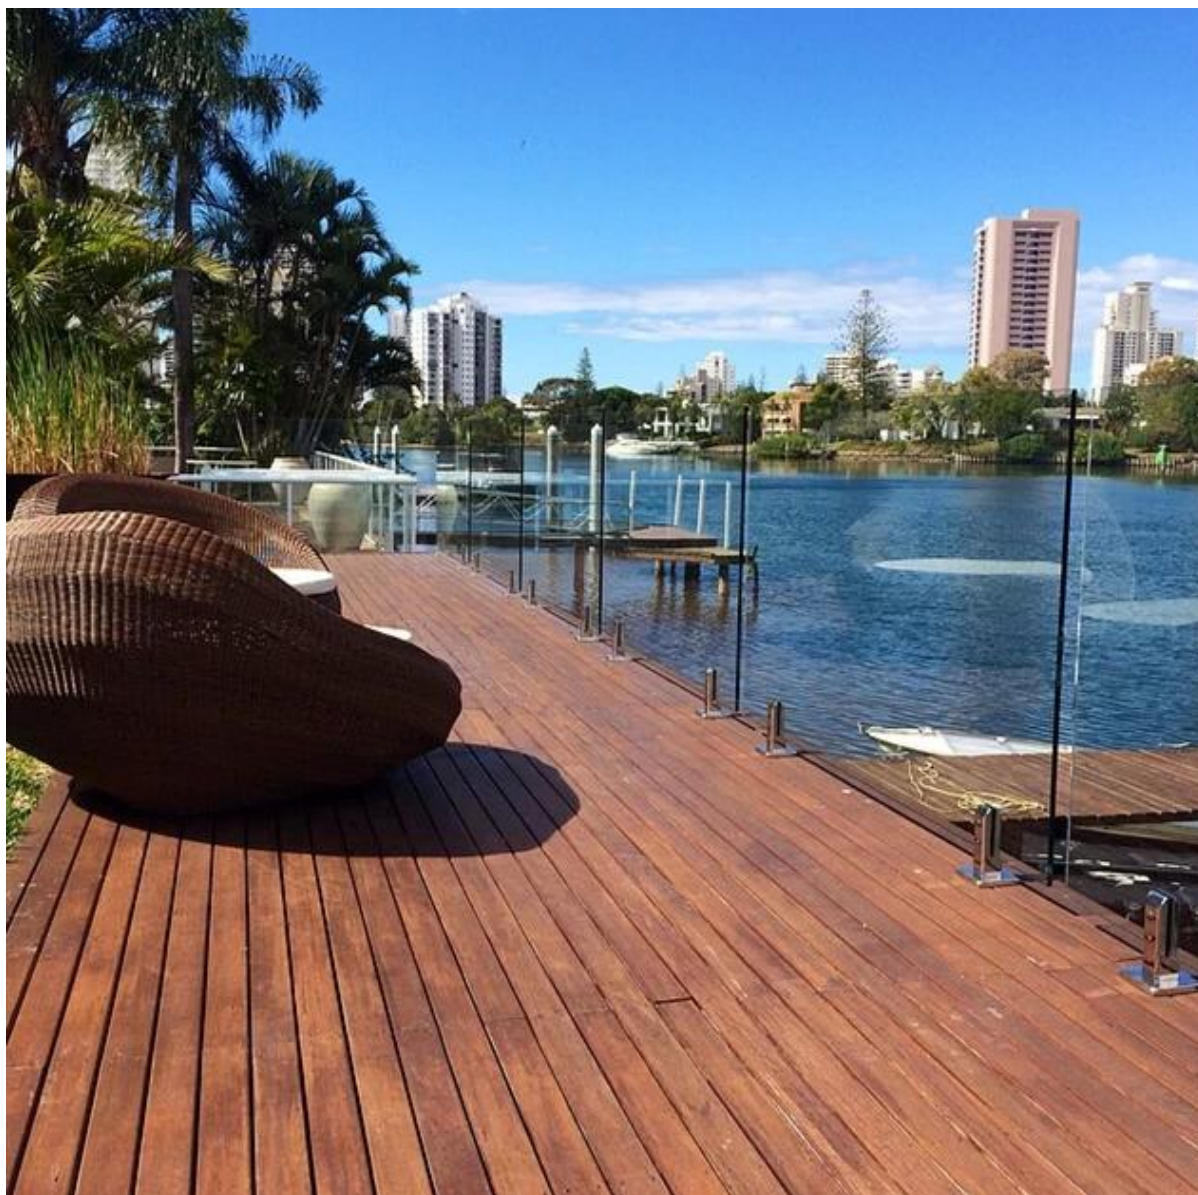

## εξωτερική γυάλινη φράχτη κατάστρωμα 316 από ανοξείδωτο χάλυβα κάνουλες γύρω από την πισίνα ή τη θάλασσα

Shenzhen Launch είναι η επαγγελματική σχεδιαστής με πλήρη εμπειρία σε γυάλινο φράχτη και φράχτη κατάστρωμα και στην πισίνα φράχτη. Εκπονούμε τη plan για την επιλογή σας και να κάνετε το σχέδιο και να καταλάβω την ποσότητα του κάθε στοιχείου που χρησιμοποιείται για φράχτη σας και να κάνετε προσφορά.

Προδιαγραφές για " εξωτερική γυάλινη φράχτη κατάστρωμα 316 από ανοξείδωτο χάλυβα κάνουλες γύρω από την πισίνα ή τη θάλασσα ":

1. γυαλί φράχτη για υπαίθρια
2. γυαλί φράχτη για κατάστρωμα
3. γυαλί φράχτη γύρω από την πισίνα ή τη θάλασσα
4. σαφές γυαλί
5. Πάχους 12mm και 1.200 χιλιοστά ύψος και πλάτος 1.500 χιλιοστά σκληρυμένο γυαλί
6. 316 θαλάσσια βαθμού από ανοξείδωτο χάλυβα κάνουλες
7. επιφάνεια mount ή βάση mount ή στο δάπεδο ή κατάστρωμα mount τύπου
8. βούρτσα ή βερνίκι φινίρισμα
9. στρογγυλό ή τετράγωνο μοντέλα

γυαλί φράχτη κατάστρωμα με την κορυφή κουπαστή σωλήνα υποδοχή για το γυαλί μπαλκόνι:

Γυαλί φράχτη κατάστρωμα για πισίνα:

Γυαλί κατάστρωμα φράχτη γύρω από τη θάλασσα:

Καμπύλο φράχτη κατάστρωμα γυαλί με κορυφαία κουπαστή: