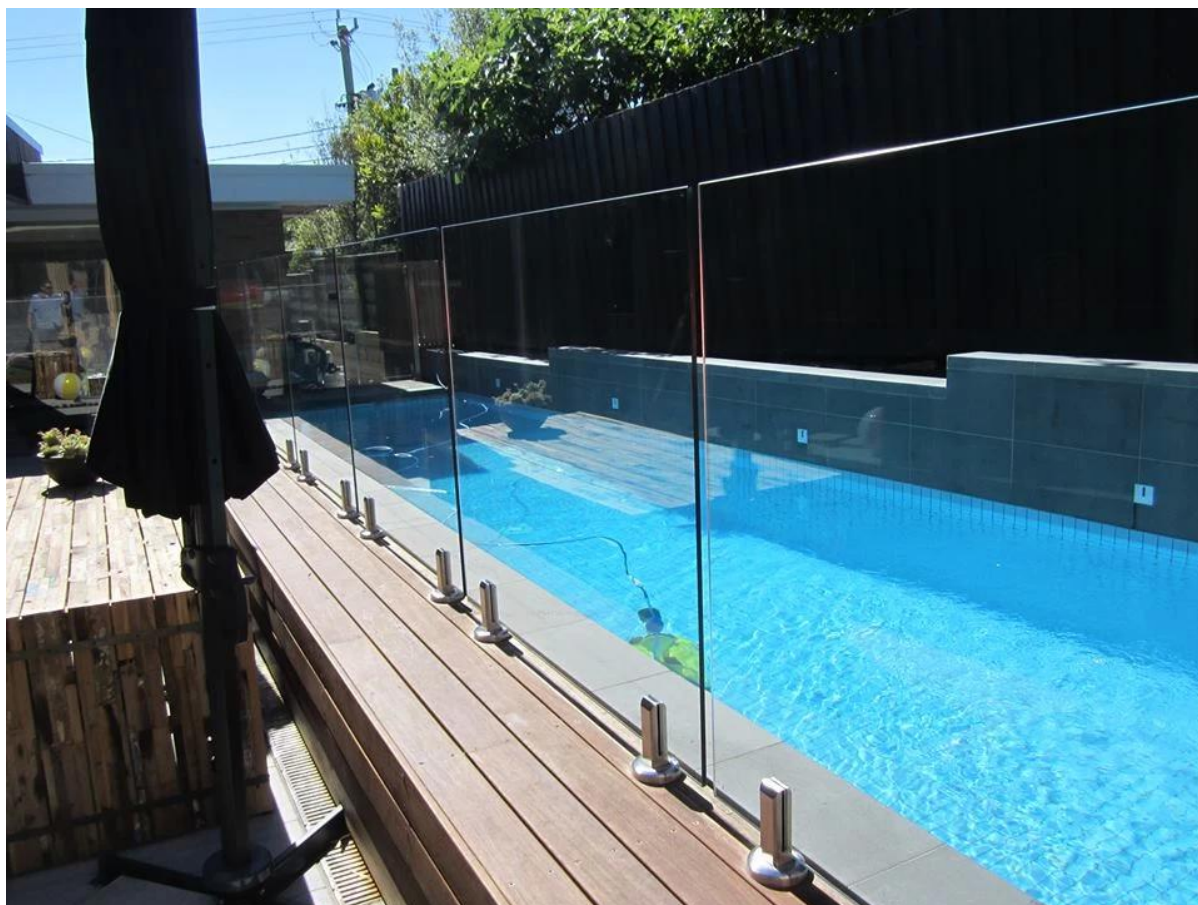

## εξωτερική γυάλινη φράχτη κατάστρωμα 316 από ανοξείδωτο χάλυβα κάνουλες γύρω από την πισίνα ή τη θάλασσα

Shenzhen Launch είναι η επαγγελματική σχεδιαστής με πλήρη εμπειρία σε γυάλινο φράχτη και φράχτη κατάστρωμα και στην πισίνα φράχτη. Εκπονούμε τη plan για την επιλογή σας και να κάνετε το σχέδιο και να καταλάβω την ποσότητα του κάθε στοιχείου που χρησιμοποιείται για φράχτη σας και να κάνετε προσφορά.

Προδιαγραφές για " εξωτερική γυάλινη φράχτη κατάστρωμα 316 από ανοξείδωτο χάλυβα κάνουλες γύρω από την πισίνα ή τη θάλασσα ":

1. γυαλί φράχτη για υπαίθρια
2. γυαλί φράχτη για κατάστρωμα
3. γυαλί φράχτη γύρω από την πισίνα ή τη θάλασσα
4. σαφές γυαλί
5. Πάχους 12mm και 1.200 χιλιοστά ύψος και πλάτος 1.500 χιλιοστά σκληρυμένο γυαλί
6. 316 θαλάσσια βαθμού από ανοξείδωτο χάλυβα κάνουλες
7. επιφάνεια mount ή βάση mount ή στο δάπεδο ή κατάστρωμα mount τύπου
8. βούρτσα ή βερνίκι φινίρισμα
9. στρογγυλό ή τετράγωνο μοντέλα

γυαλί φράχτη κατάστρωμα με την κορυφή κουπαστή σωλήνα υποδοχή για το γυαλί μπαλκόνι:

Γυαλί φράχτη κατάστρωμα για πισίνα:

Γυαλί κατάστρωμα φράχτη γύρω από τη θάλασσα:

Καμπύλο φράχτη κατάστρωμα γυαλί με κορυφαία κουπαστή: