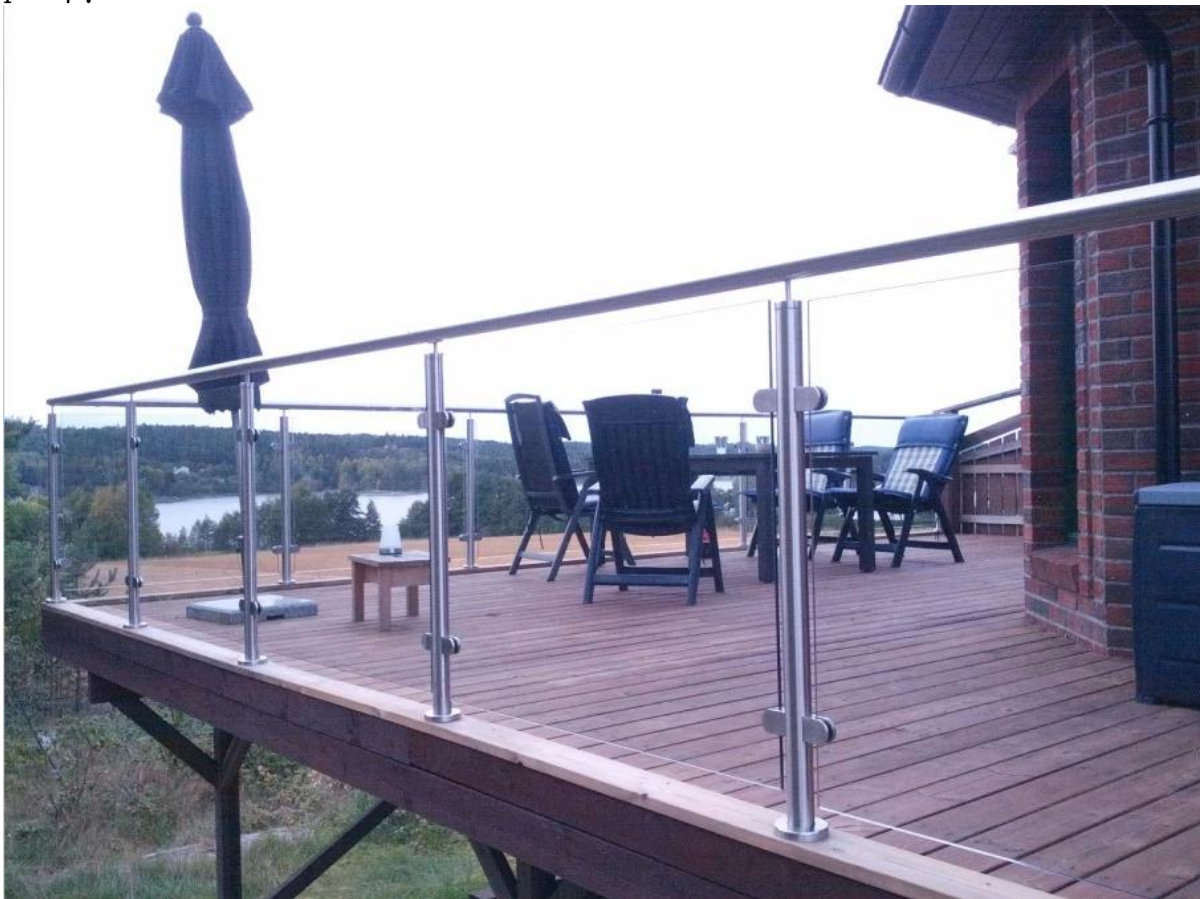

pic συσκευασίας