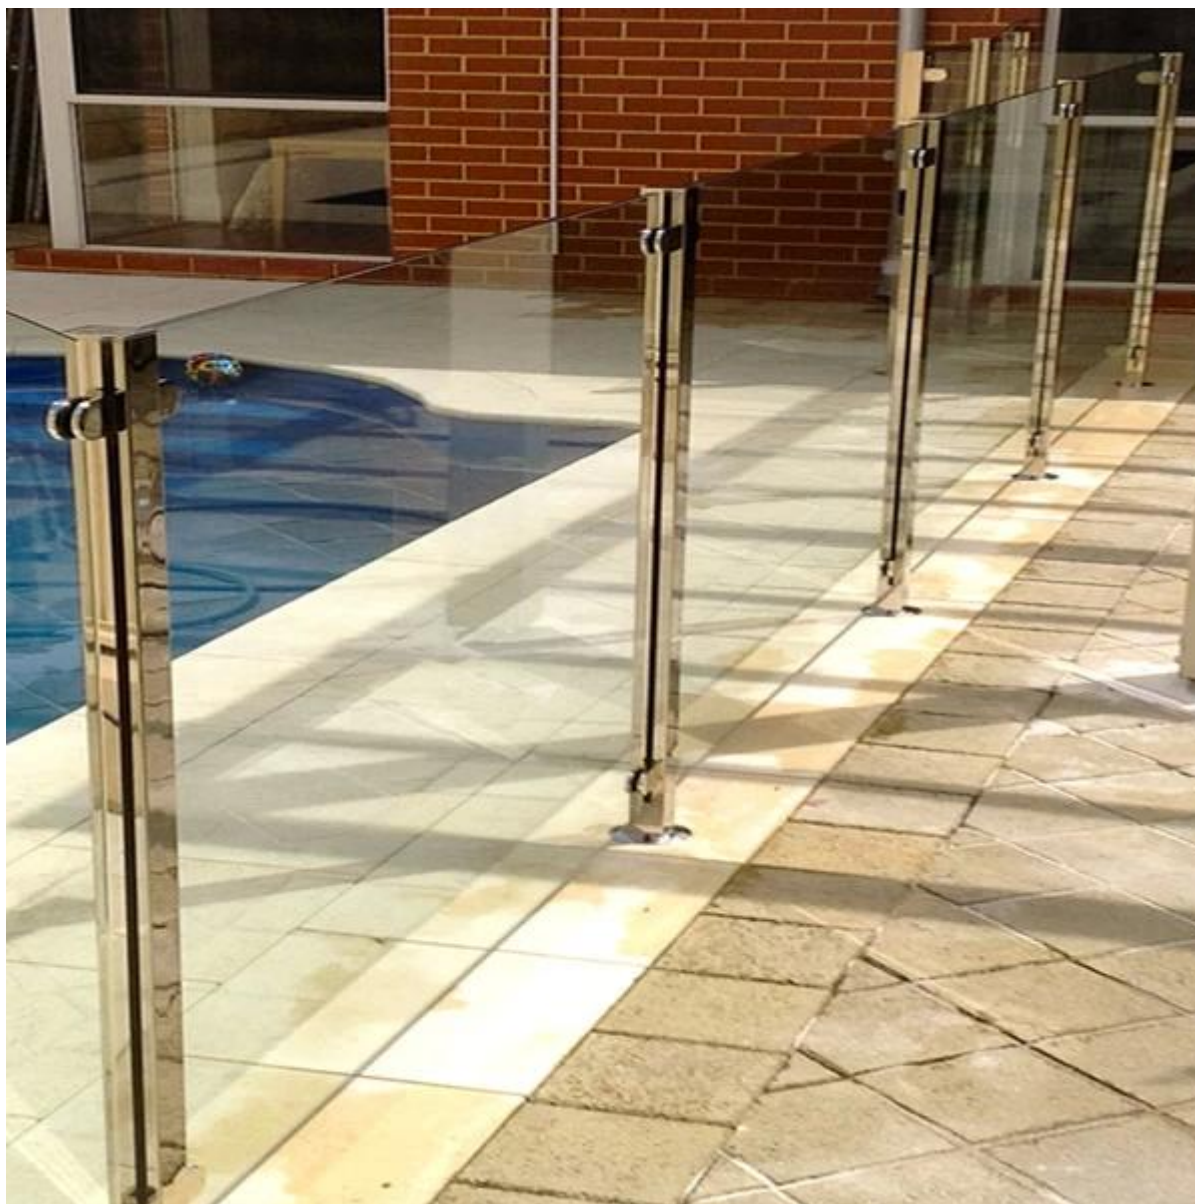

Ανοξείδωτο ατσάλι 316 ποτήρι κυκκλίδωμα τετράγωνο σωλήνα μετά ποτήρι κυκκλίδωμα

Για σύγχρονο κτίριο, πλατεία μετά το κυκκλίδωμα είναι μια πολύ καλή επιλογή.

τετράγωνο κάγκελο μετά χρησιμοποιείται γενικά για το μπαλκόνι κυκκλίδωμα, κυκκλίδωμα, κυκκλίδωμα κ.λπ. σκάλα

- Υλικό: ανοξείδωτο χάλυβα 316
- Τέλος: σατέν ή βουρτσισμένο καθρέφτης
- Διαστάσεις: 50 * 50 * 1,5 χιλιοστά ή 40 * 40 * 1,5 χιλιοστά
- Ύψος: 1.065 χιλιοστά

Εδώ είναι μερικές εικόνες των θέσεων κυκκλίδωμα μας: