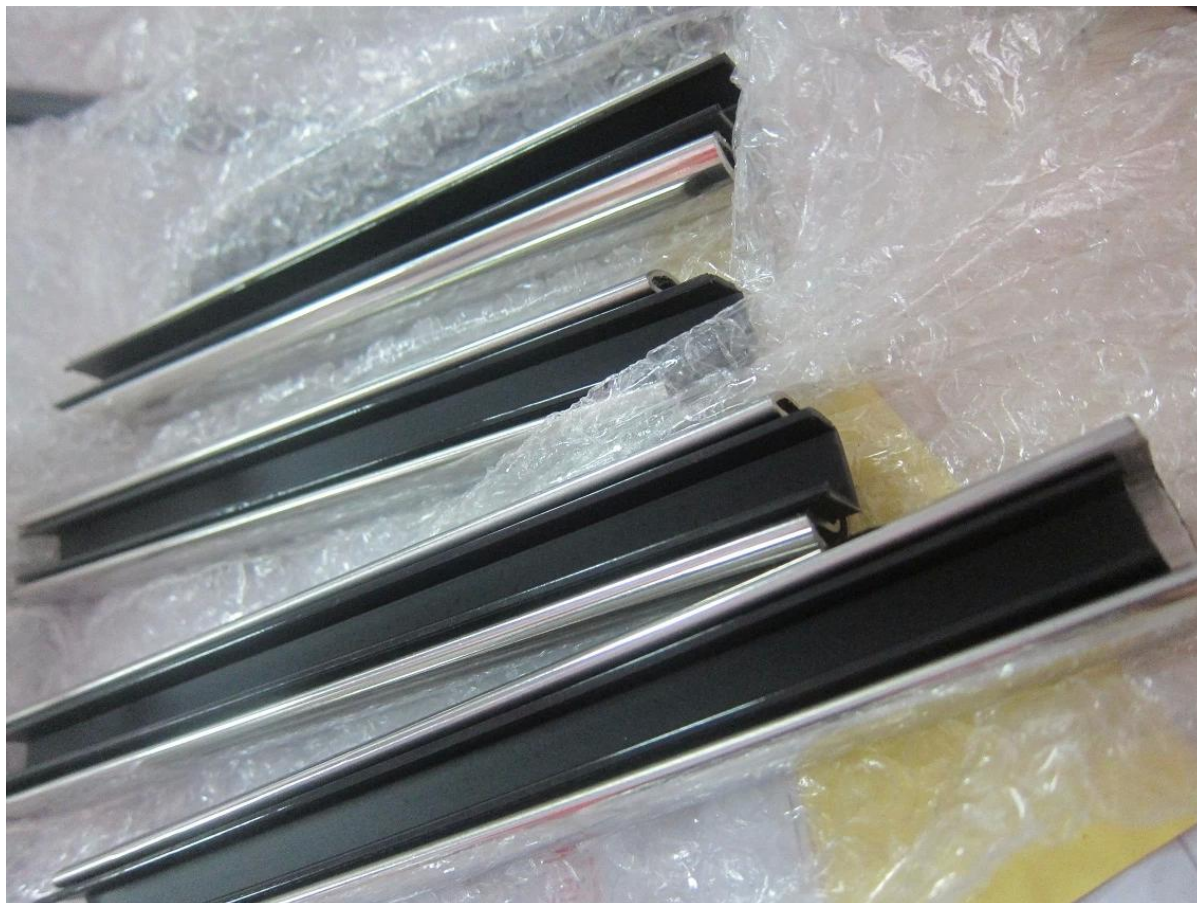

Γυαλί περιφράξεως πισίνας με σιδηροτροχιά ανώτατης σιδηροτροχιάς από ανοξείδωτο χάλυβα

1. Πτυσσόμενες ράγες τετράγωνου τύπου κικκλιδωμάτων ,

**20\*25mm slot handrail**

**5.8 m per length**

180 degree joiner

90 degree joiner

Vertical adjustable joiner

Horizontal I adjustable joiner

Wall to handrail joiner

End cap

1). Οριζόντιος, Ρυθμιζόμενη υποδοχή αριστερά / δεξιά ρυθμιζόμενη συνδετήρας:

2). Κατακόρυφος, Ρυθμιζόμενος σύνδεσμος επάνω / κάτω:

2. Στρογγυλός τύπος κικκλιδώματα κορυφαίων κικκλιδωμάτων :

3. 8K από ανοξείδωτο χάλυβα 316L μίνι κορυφαία σιδηροδρομική συσκευασία:  
1pc / εσωτερική λεπτή μεμβράνη προστασία,  
4 - 6 τεμάχια / δέσμη ή εξωτερική συσκευασία σωλήνα 1 κουτιού / κουτιού.