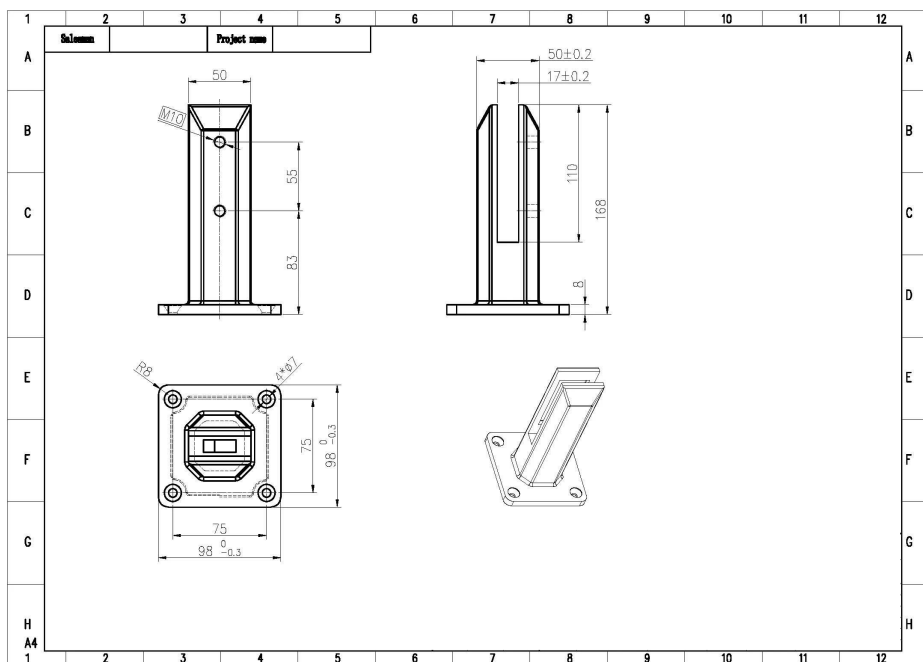

- Μοντέλο # SBM-2
- Σφιγκτήρας γυάλινης βάσης πλάκας βάσης
- τοποθετημένο στο έδαφος, με 4 βίδες
- 316 ανοξείδωτο χάλυβα
- φινίρισμα: βουρτσισμένο

SBM
(Square base model)

SBM

2. Σχέδιο διάστασης για Κολύμηση ασφαλής γυαλί σφιγκτήρα γυαλί για γυαλί 12mm

3. συσκευασία φωτογραφιών για σφιγκτήρα γυαλιού με γυαλί ασφαλείας 12 χιλιοστών

4. Φωτογραφία έργου της πσίνας ασφαλισμένο γυαλί σφιγκτήρα σφιγκτήρα για γυαλί 12mm