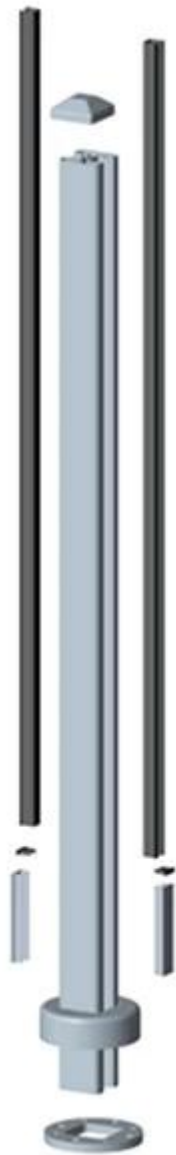

### 2. μετά Αλουμινίου προδιαγραφές:

1. Υλικό: 6063 T5
2. Φινίρισμα: Ανοδίωση, πούδρα με χρώμα RAL.
3. μετα ύψος: 1.265 χιλιοστά υψηλή ή ως ανά απαίτηση σας.
4. Διάσταση: πλατεία τύπο: 50 \* 50 \* 3mm και γύρω από τον τύπο: dia50mm \* 3 χιλιοστά

### 3.Round σχήμα & amp? Πλατεία μετά σχήμα αλουμινίου:

#### 1). Γύρος μετά σχήμα αλουμινίου:

Διαφορετικοί τύποι στρογγυλό σχήμα μετά από αλουμίνιο διαθέσιμα,

**Round 1 way**

**Round 2 way  
180 degree**

**Round 2 way  
135 degree**

**Round 2 way  
90 degree**

Στρογγυλό σχήμα μετά από αλουμίνιο φωτογραφία,

Αλουμινίου κουπαστή μετά μπαλκόνι, σκάλα έργο ποτήρι κιγκλίδωμα για την αναφορά σας,

2). Πλατεία μετά σχήμα αλουμινίου:  
Διαφορετικοί τύποι τετράγωνο σχήμα μετά από αλουμίνιο διαθέσιμα,

**Square 1 way**