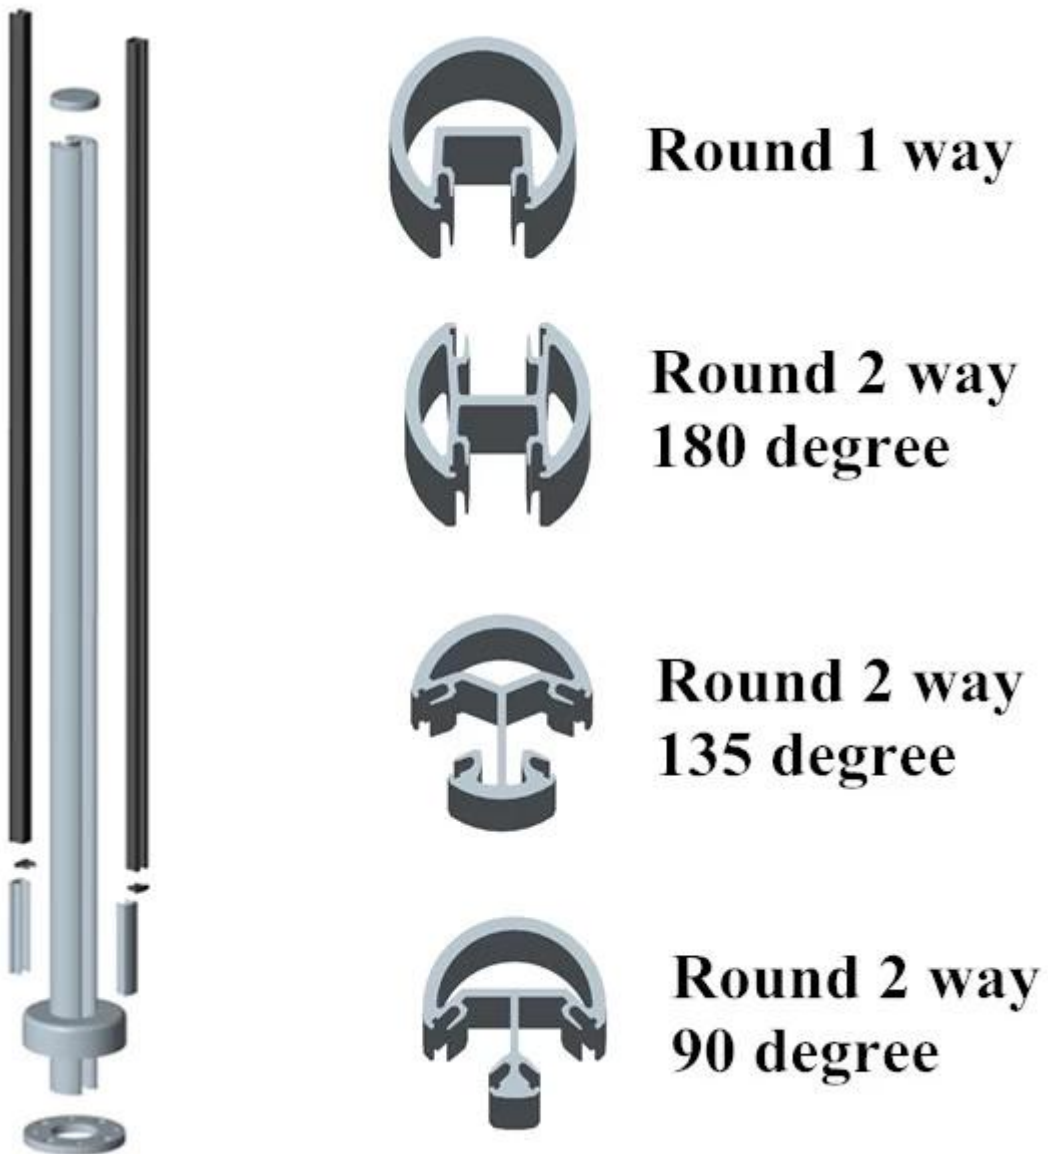

Εφαρμογή: εσωτερική / εξωτερική κιγκλίδωμα μπαλκόνι, σκάλα κάγκελα, το σχεδιασμό βεράντα κλπ

πλεονεκτήματα του γυαλιού αλουμινίου μετά κιγκλίδωμα:

- δεν απαιτείται στο γυαλί τρύπα
- εύκολο στην εγκατάσταση
- να καθαρίζονται εύκολα
- κομψό βλέμμα έξω
- σταθερή και αποδοτική
- κανένας περιορισμός MOQ
- δείγμα που είναι διαθέσιμο πριν από την παραγγελία
- αντλώντας available
- έμπειρο κιγκλίδωμα σχεδιασμό μηχανικός για εσάς

Παρακάτω είναι η εικόνα της galss μετά κάγκελα αλουμινίου μας για την καλύτερη κατανόηση σας

Square 1 way

**Square 2 way
180 degree**

**Square 2 way
135 degree**

**Square 2 way
90 degree**