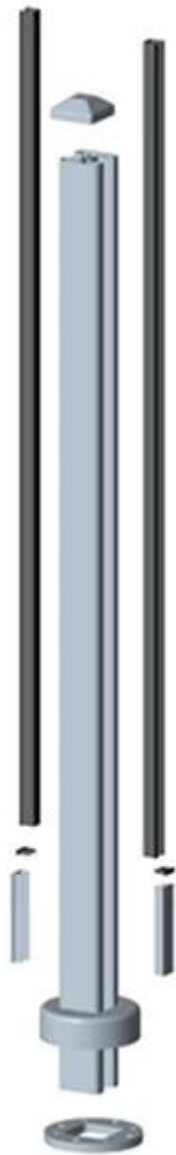

Εφαρμογή: εσωτερική / εξωτερική κιγκλίδωμα μπαλκόνι, σκάλα κάγκελα, το σχεδιασμό βεράντα κλπ

πλεονεκτήματα του γυαλιού αλουμινίου μετά κιγκλίδωμα:

- δεν απαιτείται στο γυαλί τρύπα
- εύκολο στην εγκατάσταση
- να καθαρίζονται εύκολα
- κομψό βλέμμα έξω
- σταθερή και αποδοτική
- κανένας περιορισμός MOQ
- δείγμα που είναι διαθέσιμο πριν από την παραγγελία
- αντλώντας available
- έμπειρο κιγκλίδωμα σχεδιασμό μηχανικός για εσάς

Παρακάτω είναι η εικόνα της galss μετά κάγκελα αλουμινίου μας για την καλύτερη κατανόηση σας

Square 1 way

**Square 2 way
180 degree**

**Square 2 way
135 degree**

**Square 2 way
90 degree**