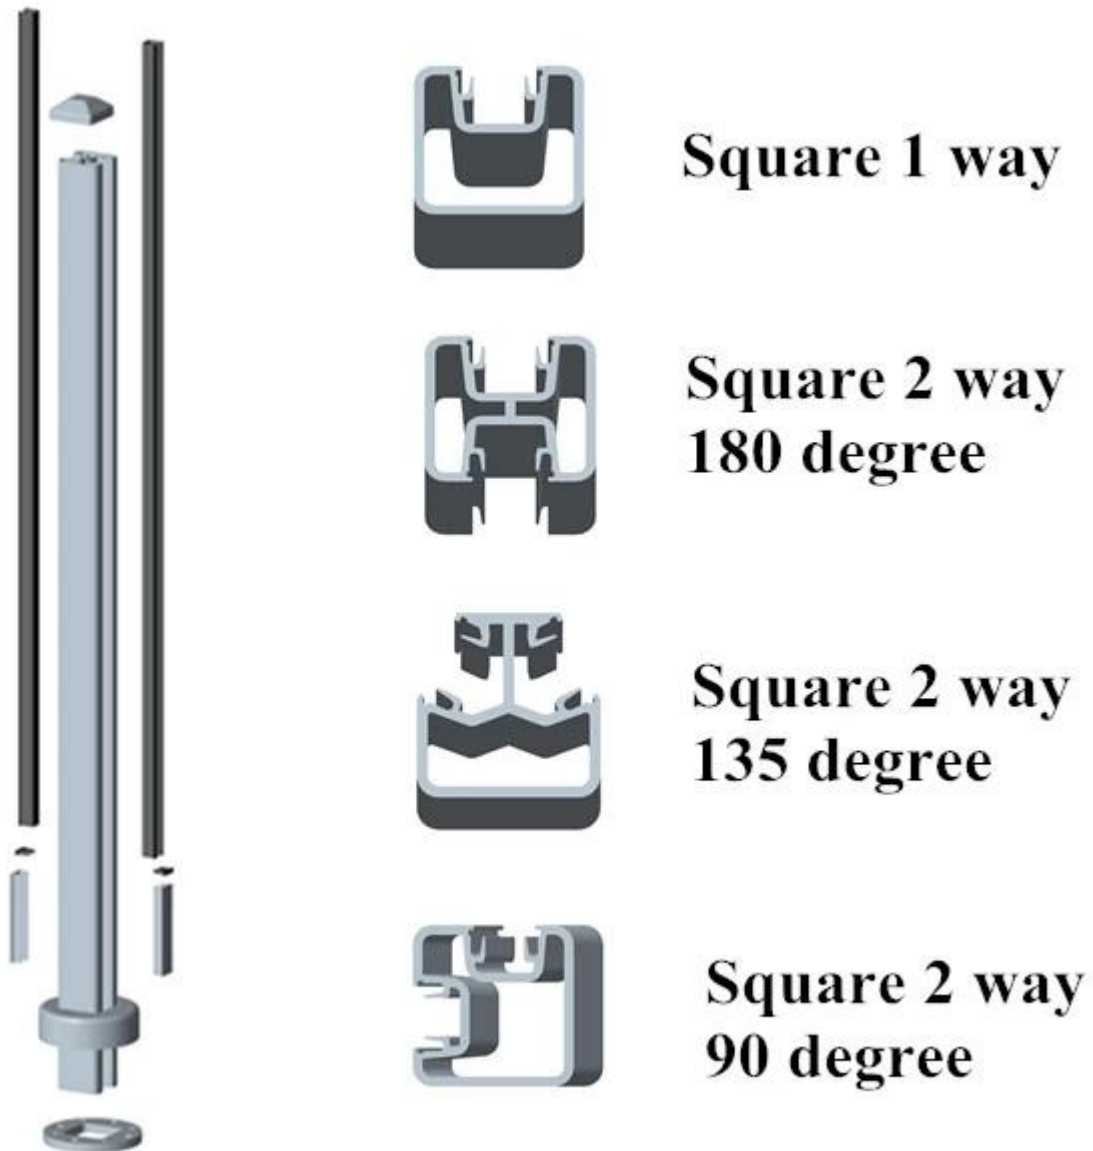

βαφή φθηνό αλουμίνιο γυαλί μπαλκόνι κιγκλίδωμα κιγκλίδωμα

1. μετά Αλουμινίου προδιαγραφές:

1. Υλικό: Αλουμίνιο 6063 T5
2. Φινίρισμα: Σκόνη επίστρωση με χρώμα RAL.
3. ύψος 3. Δημοσίευση: 1.265 χιλιοστά υψηλή ή ως ανά απαίτηση σας.
4. Για πάχος του γυαλιού: 10-12mm
5. Διάσταση: πλατεία Τύπος: 50 x 50 x 3mm και γύρω από τον τύπο: διάμετρος 50 x 3mm

2. τετράγωνο σχήμα μετά από αλουμίνιο:

Διαφορετικοί τύποι τετράγωνο σχήμα μετά από αλουμίνιο διαθέσιμα,

3. Πλευρά τοποθέτησης πλατεία μετά σχήμα αλουμινίου:

4. σκόνη επιχρισμένα φτηνό αλουμίνιο γυαλί μπαλκόνι κιγκλίδωμα
έργο κιγκλίδωμα,