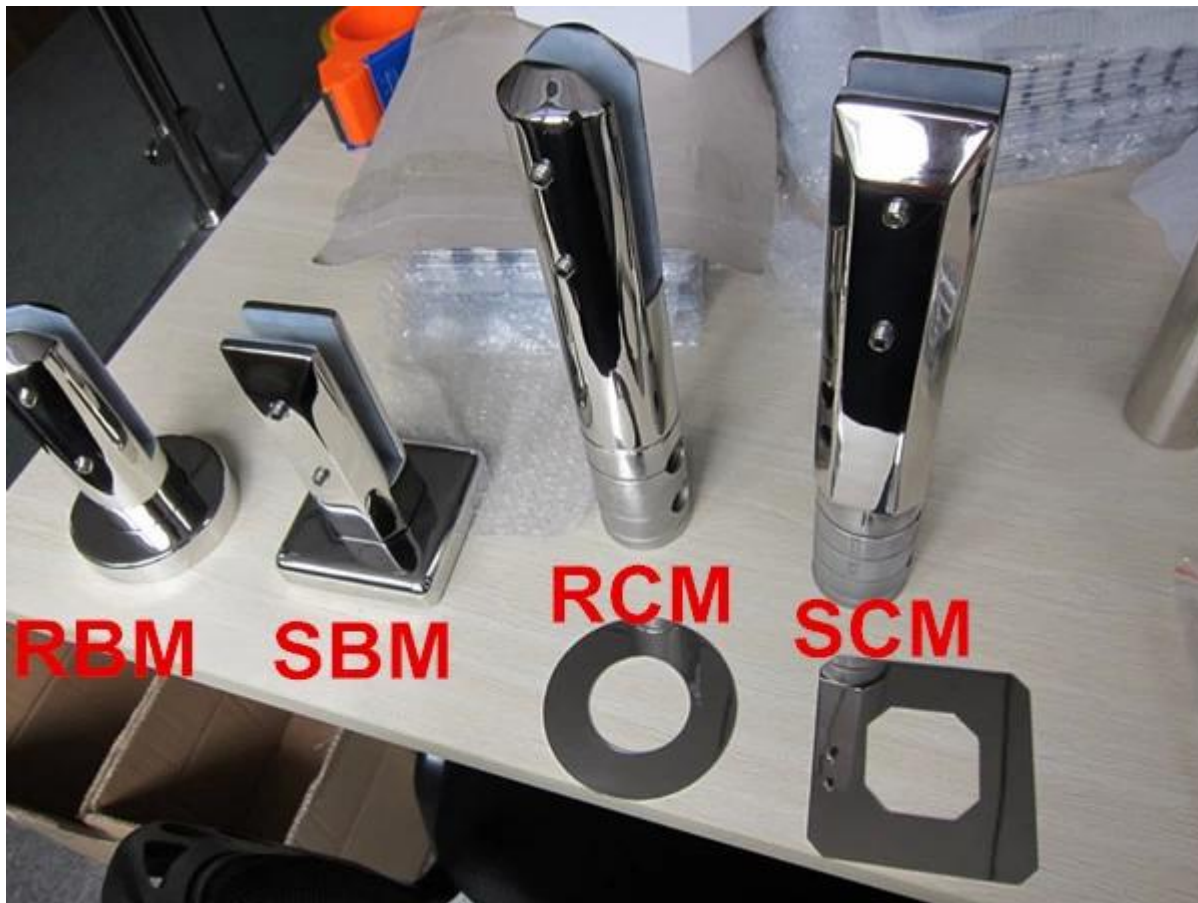

Ευχαριστώ για την επίσκεψή σας, κάθε ενδιαφερόμενος, παρακαλώ επικοινωνήστε μαζί μου ελεύθερα:

Joey Lan

Shenzhen Launch Co., Ltd

www.launch-china.com www.launch-china.en.alibaba.com www.chinabalustrade.com

ΗΛΕΚΤΡΟΝΙΚΗ ΔΙΕΥΘΥΝΣΗ: sales02@launch-china.cn . Skype: [δρομολογήσει-02](https://www.skype.com/en/contacts/voice/δρομολογήσει-02) .