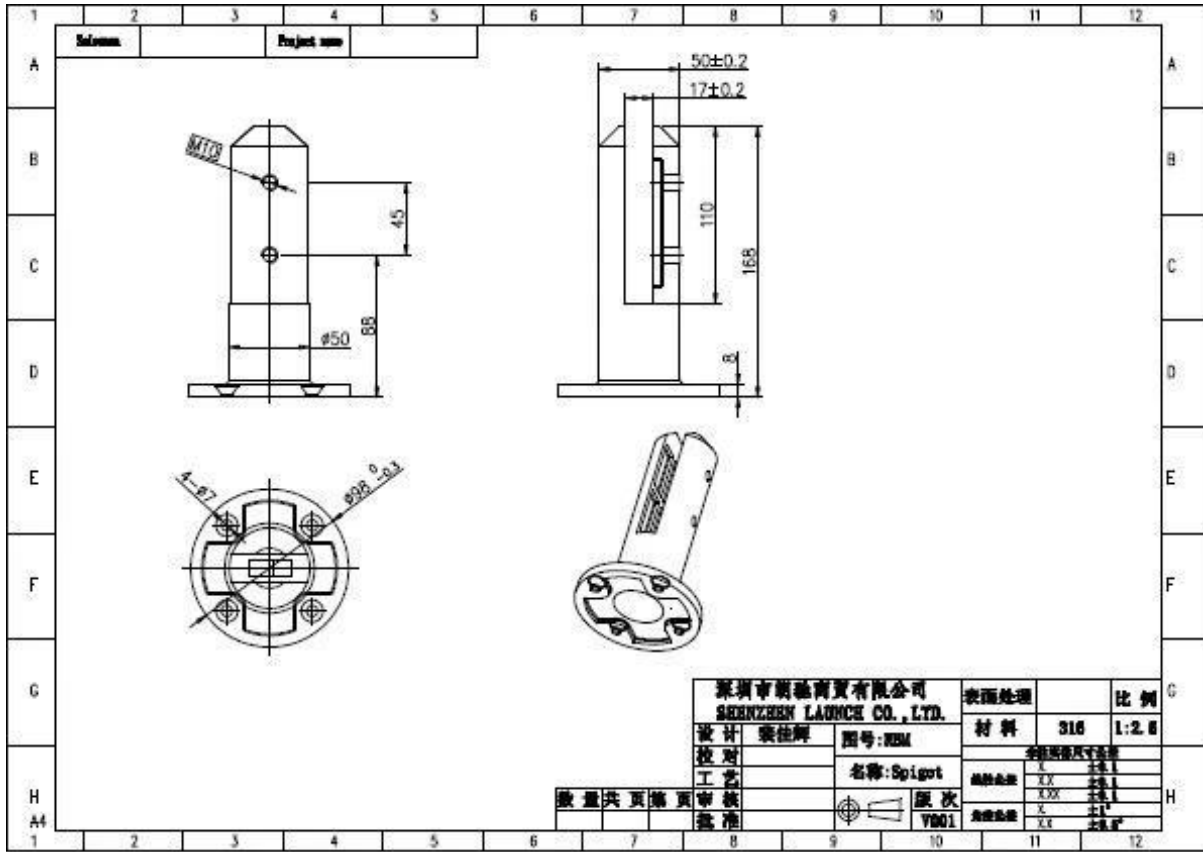

1. Υλικό: ανοξείδωτο χάλυβα 316 / διπλής όψης 2205.
2. Φινίρισμα: βουρτσισμένο ή καθρέφτης.
3. Για πάχος γυαλιού: 10-13.52mm.
4. Μοντέλο Αρ ΔΒΔ: Γύρος κάνουλα πλάκα βάσης.

**RBM**

Βουρτσισμένο τελειώσει:

Καθρέφτη γυαλισμένο:

σχέδιο Διάσταση:

εγκατασταθεί 2. Έργο για την αναφορά σας ,

3. Το άλλο γυαλί τύπου στρόφιγγας & amp? κουπαστή στήριγμα, ανατρέξτε στο:

[javascript: void \(0\)? /\\* 1480040513784 \\*/](javascript:void(0)?/*1480040513784*/)