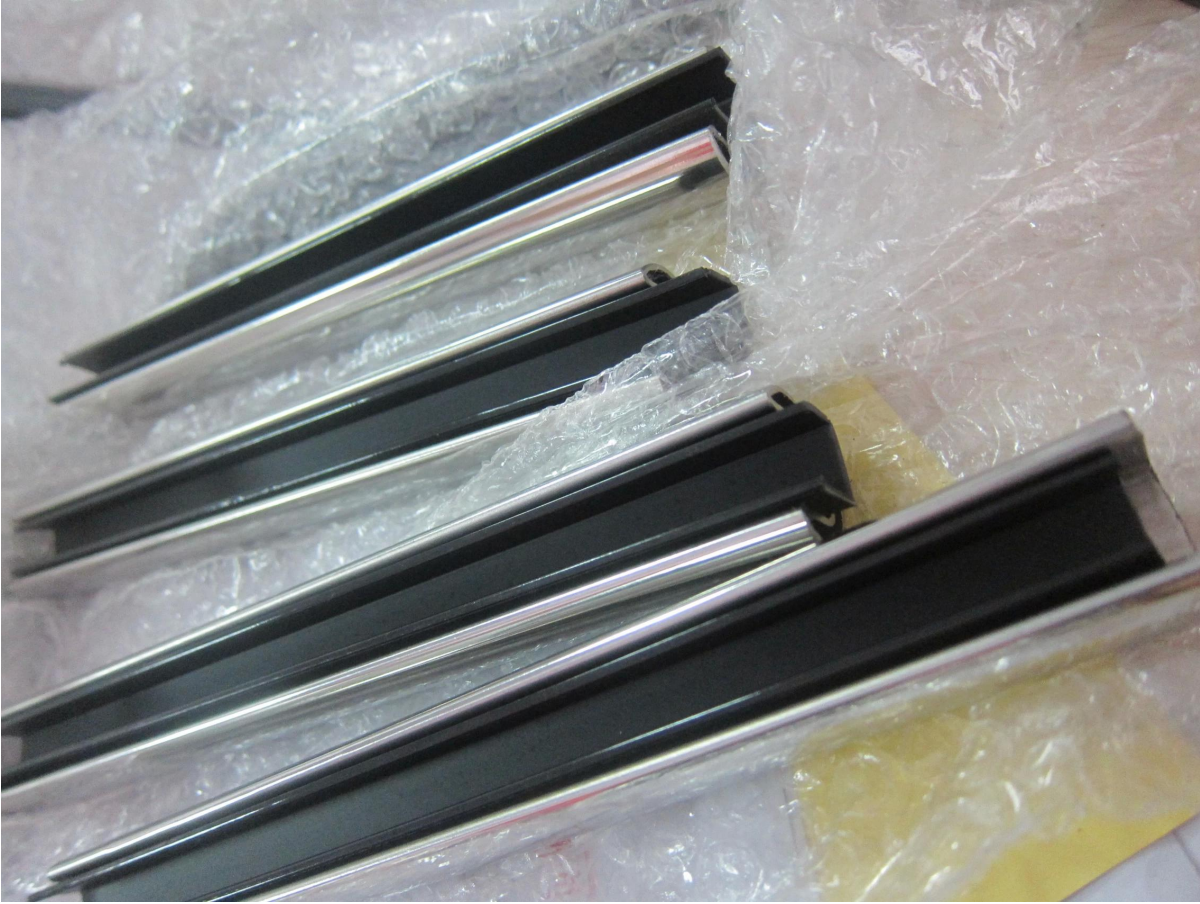

στρογγυλή κουπαστή σχήμα από ανοξείδωτο χάλυβα για 1/2 " ή 3/8 " γυάλινο κινκλίδωμα

1. Στρογγυλή κουπαστή σχήμα από ανοξείδωτο χάλυβα για 1/2 " ή 3/8 " γυάλινο κινκλίδωμα περιγραφή.

Υλικό: ανοξείδωτο 304/316 / 316L

Φινίρισμα: Mirror ή σατινέ

Για 8-13.52mm πάχος γυαλί

Διαστάσεις: Διάμετρος 25,4 χιλιοστά, αυλάκι 14 \* 14 χιλιοστά, 5,8 μέτρο ανά μήκος, ή ως ανά τεμάχιο απαίτηση σας σε τμήματα

2. Στρογγυλή κουπαστή σχήματος από ανοξείδωτο χάλυβα και εξαρτήματα για 1/2 " ή 3/8 " γυάλινο κινκλίδωμα:

Round slot handrail series

Στρογγυλή κουπαστή σχήμα από ανοξείδωτο χάλυβα για 1/2 " ή 3/8 " ποτήρι κιγκλίδωμα φωτογραφία,

3. Εound διαμορφώνουν κουπαστή από ανοξείδωτο χάλυβα για 1/2 " ή 3/8 " γυάλινο κιγκλίδωμα σχέδιο.