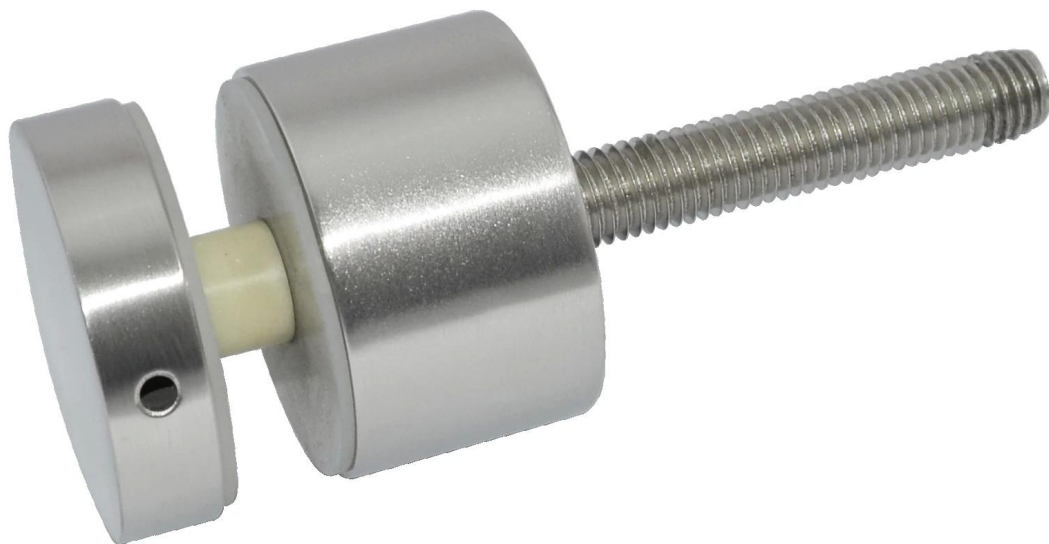

self-tapping αντιπαράθεση για frameless ποτήρι κιγκλίδωμα, αντιπαράθεση μας μπορεί να τοποθετηθεί σε ξύλο και σκυρόδεμα  
γυαλί παραλληλόγραμμο για σκάλες  
τετράγωνο γυάλινο για balconies  
συνήθως έξι παρα τέσσερα διαχωριστικά για την υποστήριξη ενός υαλοπίνακα

Αντιπαράθεση για σκυρόδεμα mount:

φινίρισμα καθρέφτη και, διαστάσεις:

σατινέ φινίρισμα:

αντιπαράθεση για ξυλεία mount:

Ευχαριστίες για την επίσκεψη!  
Οποιαδήποτε έρευνα ή ερώτηση, παρακαλώ αφήστε μου  
μήνυμα. Θα πάρετε ανατροφοδότηση μέσα σε 24 ώρες. ❌