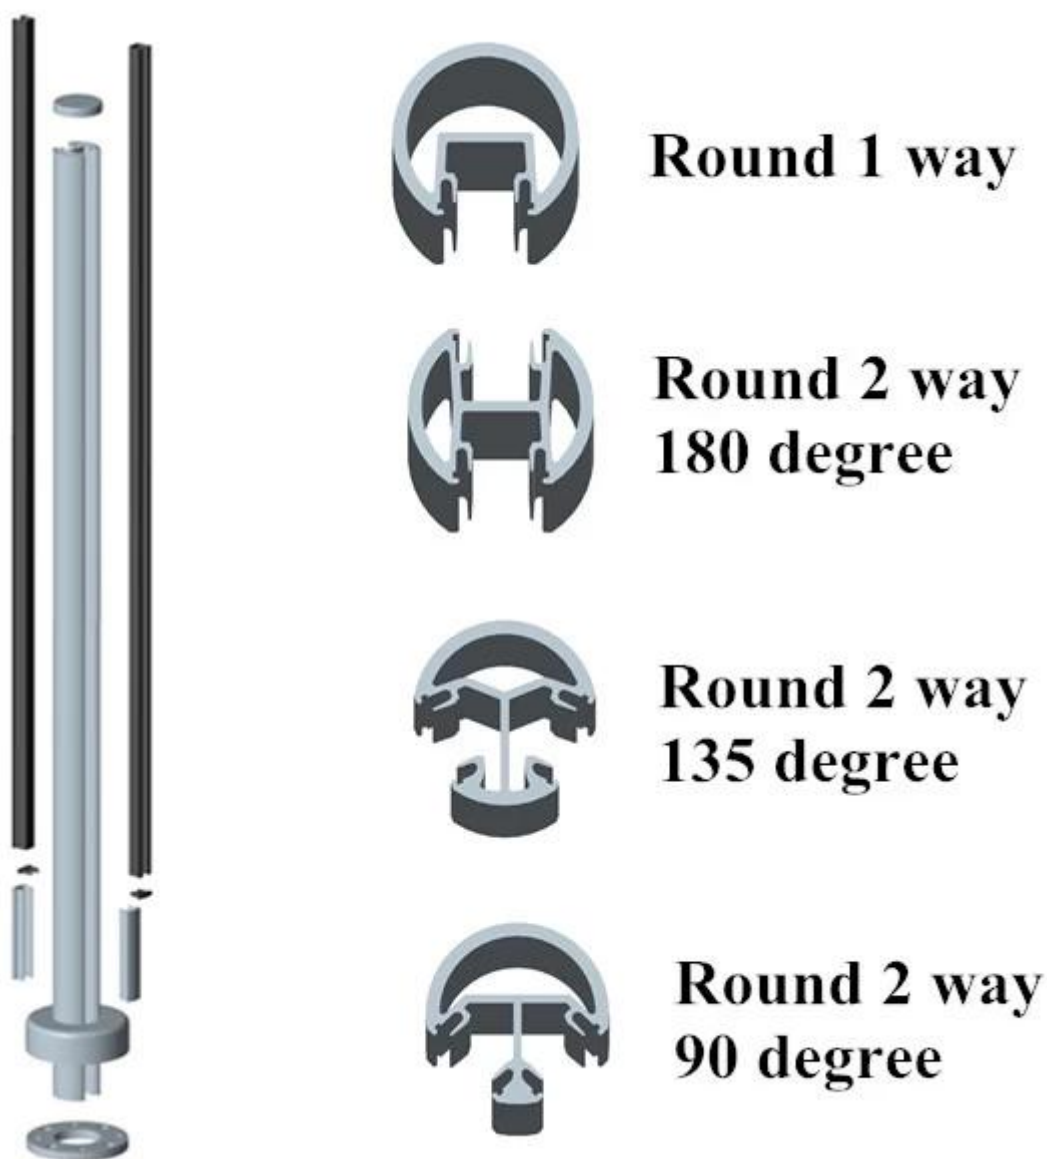

Κιγκλίδωμα αλουμινίου είναι ένα προσιτό και όμορφο σχεδιασμό για την πισίνα περίφραξη. Ασημί χρώμα είναι το πιο δημοφιλές χρώμα βαφής.

Προδιαγραφές:

- Material: αλουμινίου 6063 T5
- Finish: Σκόνη γκρι επικάλυψη ή μαύρο ή ασημί χρώμα ως ανά απαίτηση σας
- αρκετά Διαφορετικοί τύποι: ένας τρόπος? 2 δρόμων 180 μοιρών? 2 δρόμων 135 βαθμού? 2 δρόμων 90 μοιρών
- Στρογγυλό ή τετράγωνο σχήμα διαθέσιμο
- Application: Ημι χωρίς σκελετό γυαλιού Κολώνες για πισίνες

Στρογγυλός:

Πλατεία τύπος:

Square 1 way

**Square 2 way
180 degree**

**Square 2 way
135 degree**

**Square 2 way
90 degree**