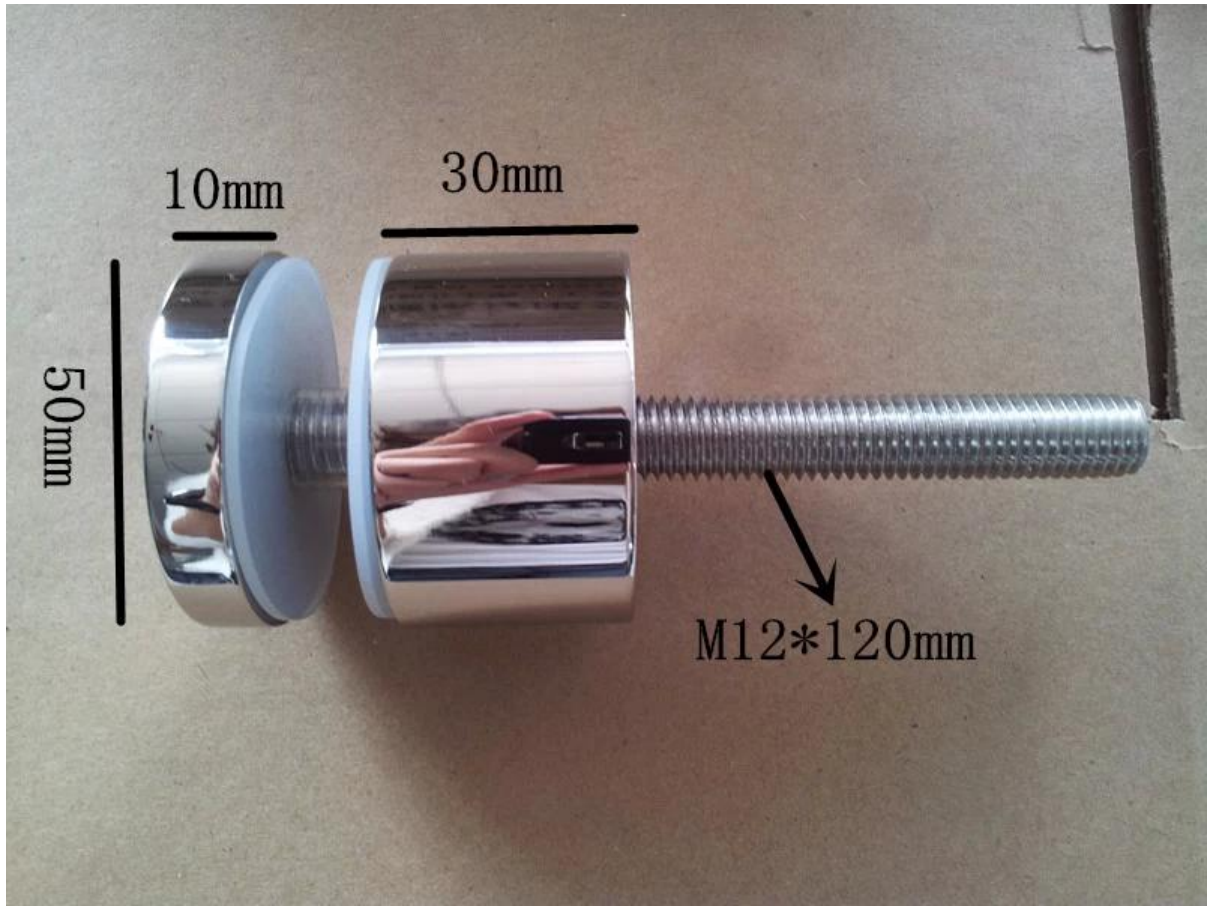

Εδώ είναι οι φωτογραφίες της πλευράς mount σφικκτήρα γυαλί SF-50:

Έργο στη Βαλτιμόρη, ΗΠΑ

Για περισσότερες πληροφορίες, παρακαλώ να μου τηλεφωνήσει.

**Shenzhen Launch Co, Ltd**

Προσθήκη: Room 612, Κτίριο 3, Zhongxing Industrial City, Chuangye Road, Nanshan District, Shenzhen, Κίνα, Τ.Κ. 518 054