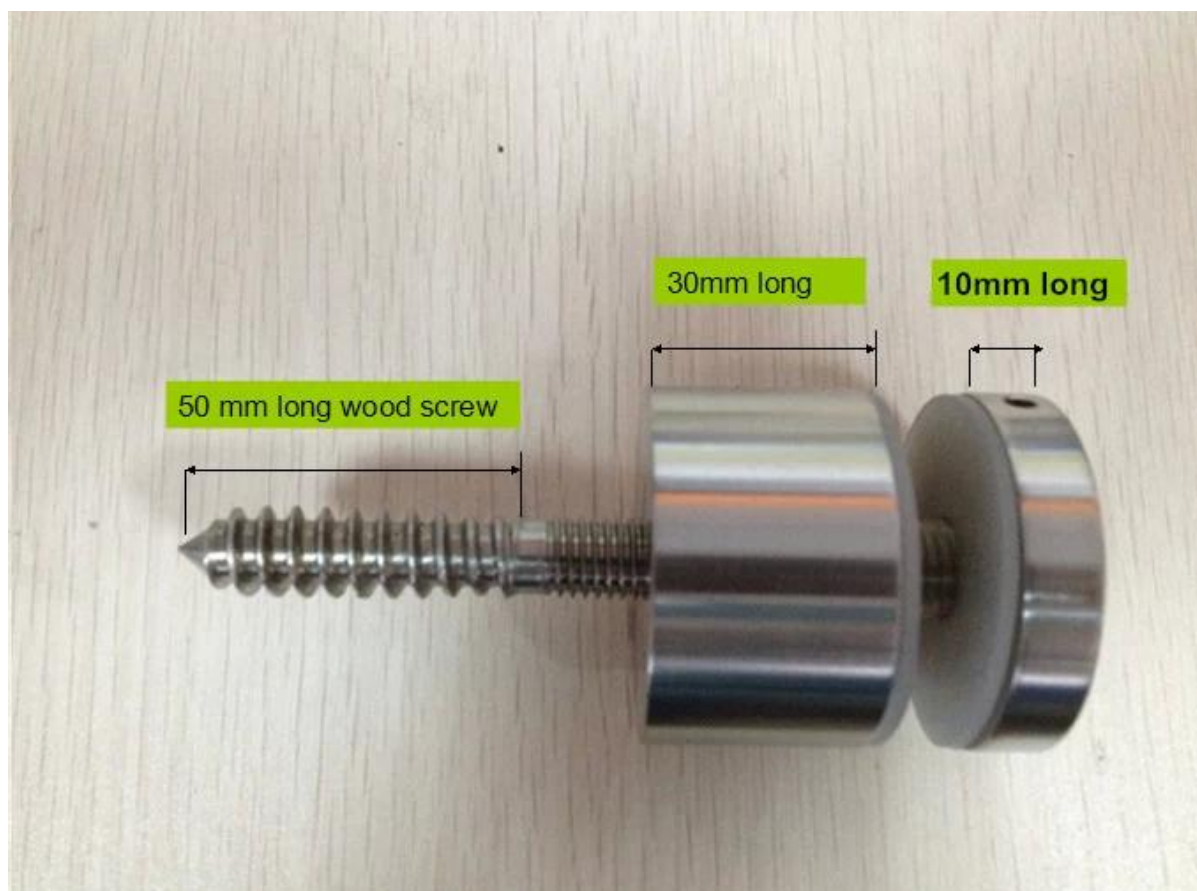

# Πλαϊνό σφικκτήρα γυαλί για γυάλινη σκάλα κιγκλίδωμα

Πλαϊνό ποτήρι κιγκλίδωμα είναι ένας πολύ δημοφιλής τρόπος σε ορισμένες χώρες. Όπως οι ΗΠΑ, ο Καναδάς, η Γαλλία κ.λπ.

Τοπικός κωδικός κτίριο σε κάποιο μέρος του Καναδά απαιτεί πλαϊνό προστατευτικό κιγκλίδωμα μόνο έξω από κιγκλίδωμα.

Εδώ είναι οι φωτογραφίες της πλευράς mount σφικκτήρα γυαλί SF-50:

Έργο στη Βαλτιμόρη, ΗΠΑ

Για περισσότερες πληροφορίες, παρακαλώ να μου τηλεφωνήσει.

**Shenzhen Launch Co, Ltd**

Προσθήκη: Room 612, Κτίριο 3, Zhongxing Industrial City, Chuangye Road, Nanshan District, Shenzhen, Κίνα, Τ.Κ. 518 054