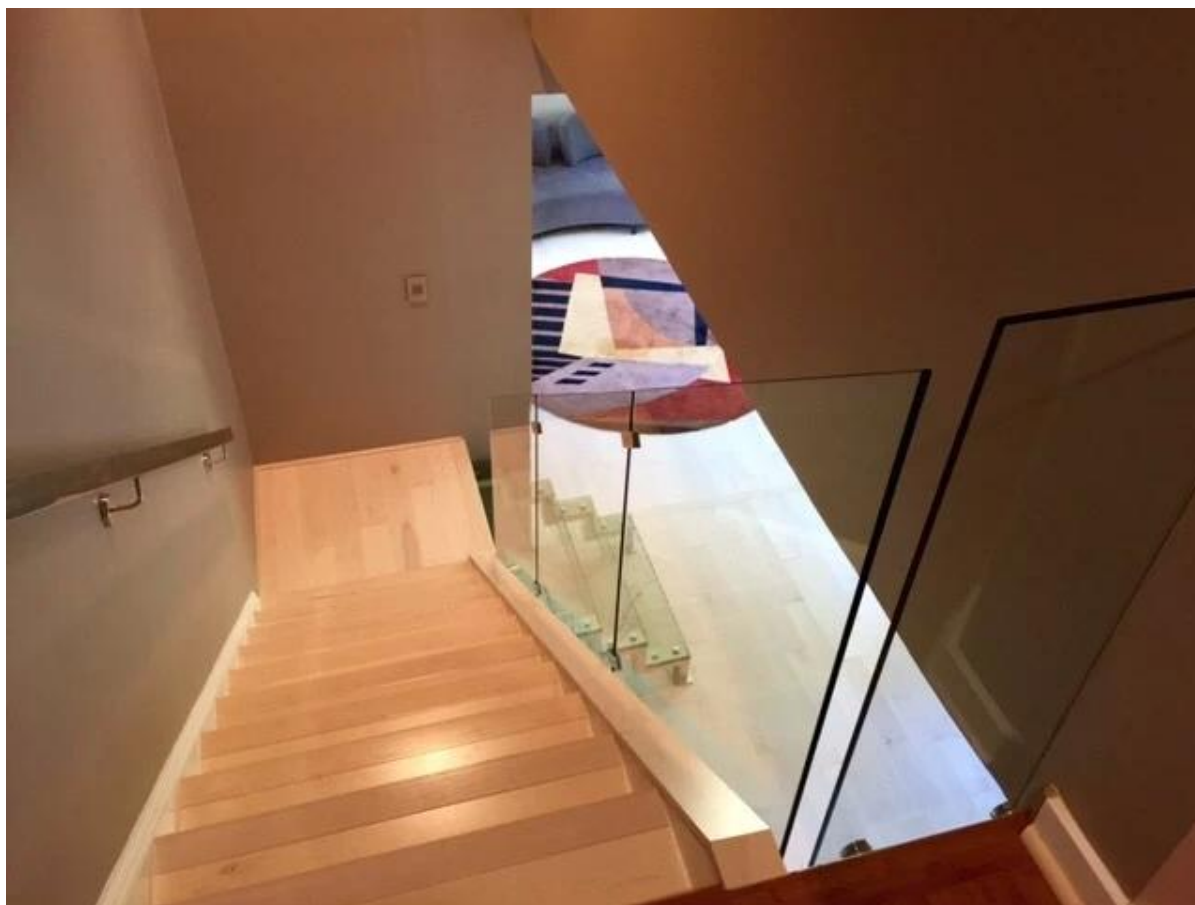

Εδώ είναι οι φωτογραφίες της πλευράς mount σφικκτήρα γυαλί SF-50:

Έργο στη Βαλτιμόρη, ΗΠΑ

Για περισσότερες πληροφορίες, παρακαλώ να μου τηλεφωνήσει.

**Shenzhen Launch Co, Ltd**

Προσθήκη: Room 612, Κτίριο 3, Zhongxing Industrial City, Chuangye Road, Nanshan District, Shenzhen, Κίνα, Τ.Κ. 518 054