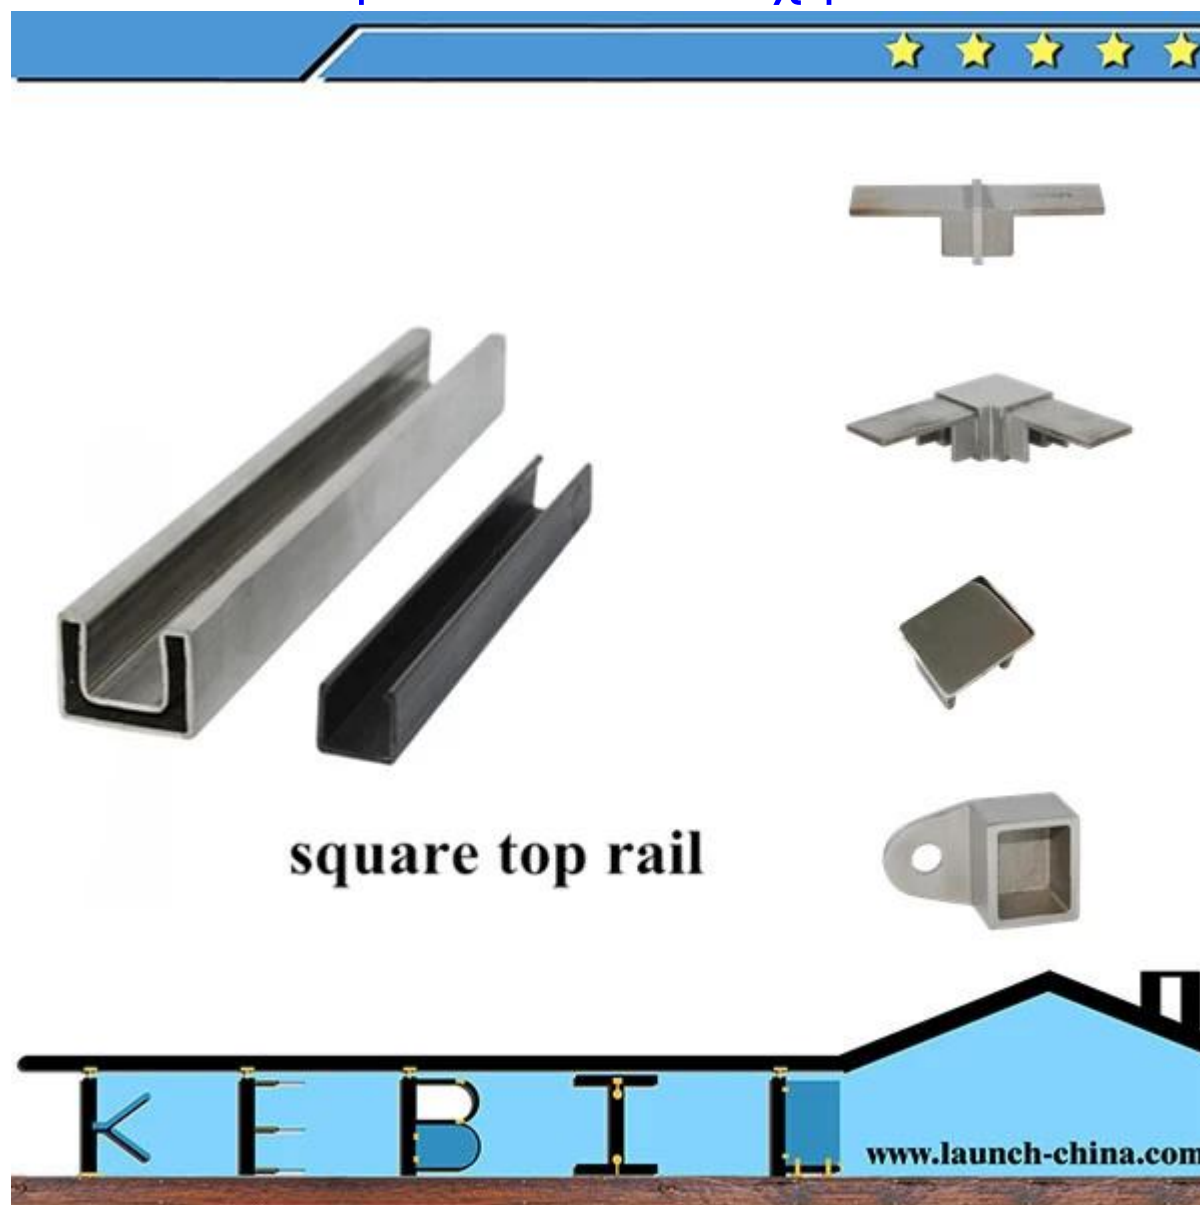

Shenzhen λανσάρισμα προσφέρει από ανοξείδωτο ατσάλι 316L υψηλής ποιότητας **κουπαστή υποδοχή για το σύστημα κιγκλίδωμα 10-12mm γυαλί.**

[κιτ κουπαστή πλατεία υποδοχή](#)

[κιτ κουπαστή γύρο υποδοχή](#)

Round top rail