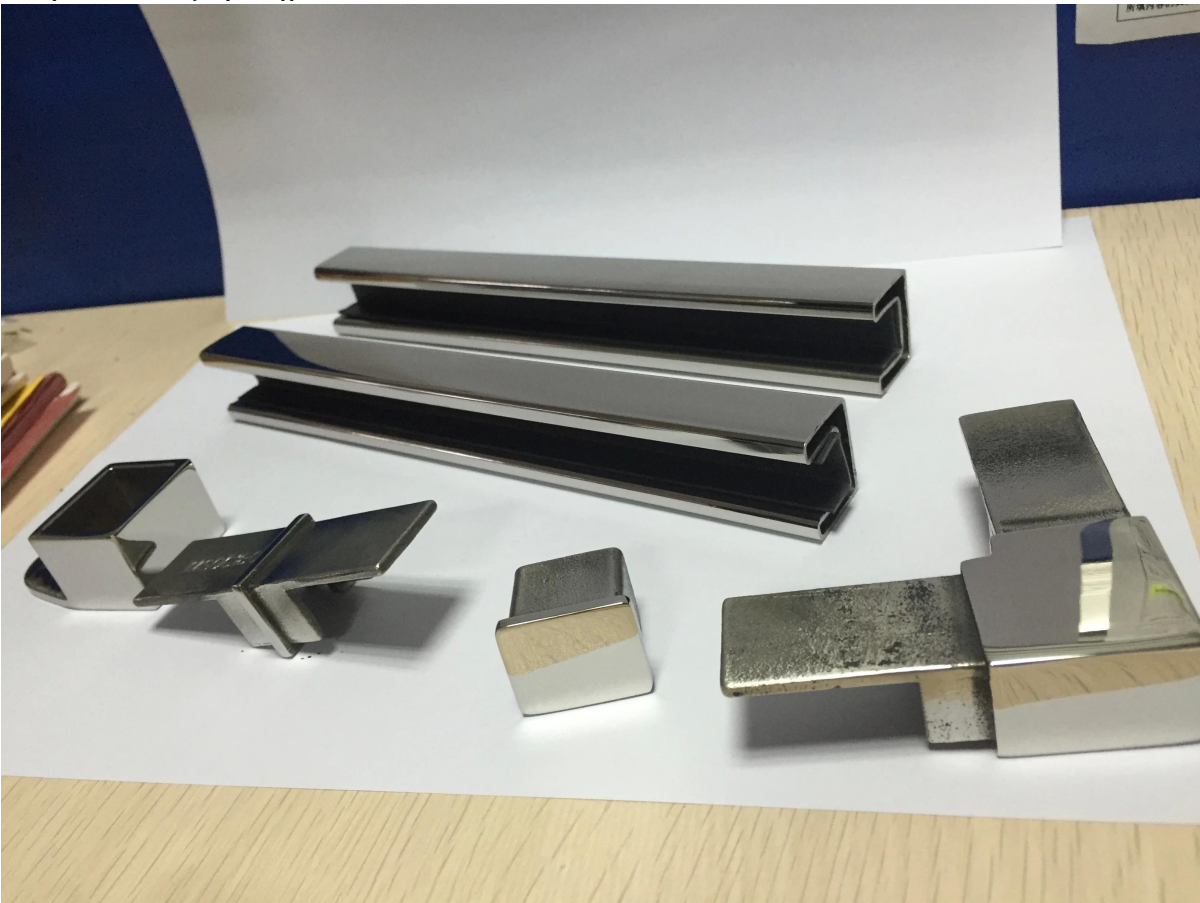

Καθέκαστα

Πλατεία Τύπος & απρ? Γύρος τύπου

**square top rail**

**Round top rail**

Σχέδιο

Ράγα και εξαρτήματα

Συσκευασία & amp? Delibery

Εργοστάσιο