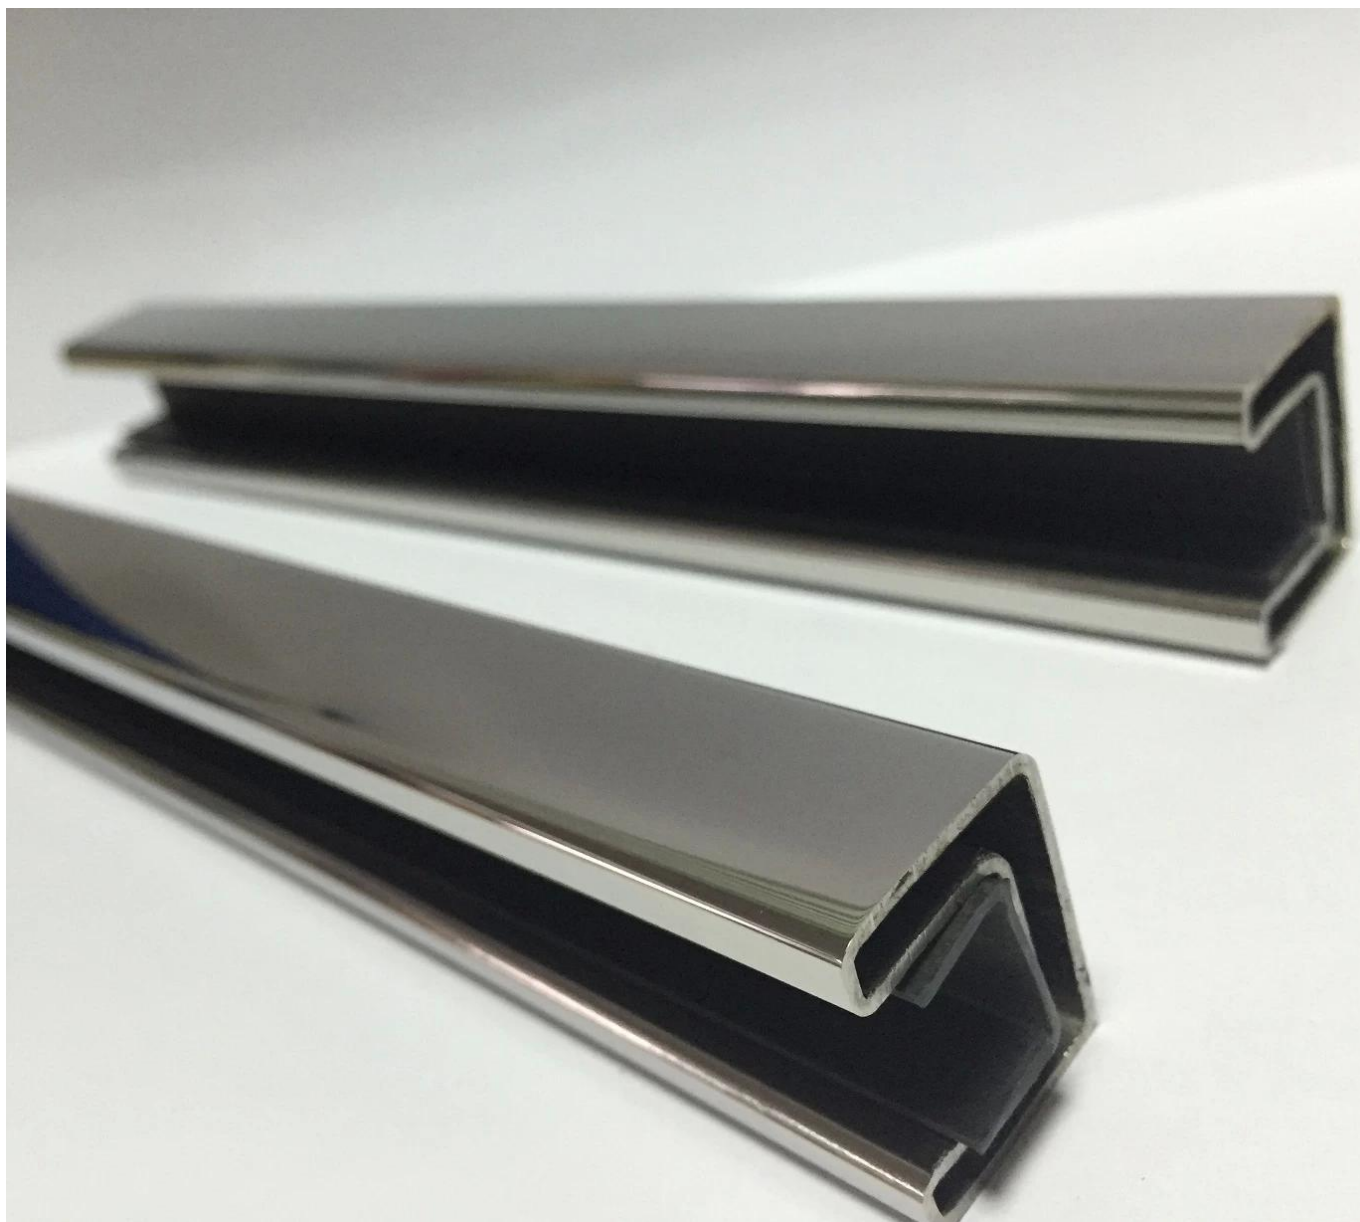

τρυπητή κουπαστή σωλήνα για το μπαλκόνι ποτήρι κιγκλίδωμα

υλικό: από ανοξείδωτο χάλυβα 316

φινίρισμα: σατέν ή MIRRή

τοποθέτηση: 180 υποδοχή βαθμού, 90 υποδοχή βαθμού,

Wall στην υποδοχή των σιδηροδρομικών, καπάκι τέλος

στρογγυλά τύπου

διάσταση: dia 25mm και αυλάκι 14 * 14 χιλιοστά, 50,8 μέτρο ανά μήκος

Round slot handrail series

τετράγωνο τύπου:

διάσταση: 25 * 20 χιλιοστά, αυλάκι 14814 χιλιοστά, 5,8 μέτρο ανά μήκος

Παρακαλώ μη διστάσετε να [επικοινωνήστε μαζί μας](#) αν έχετε κάποιο