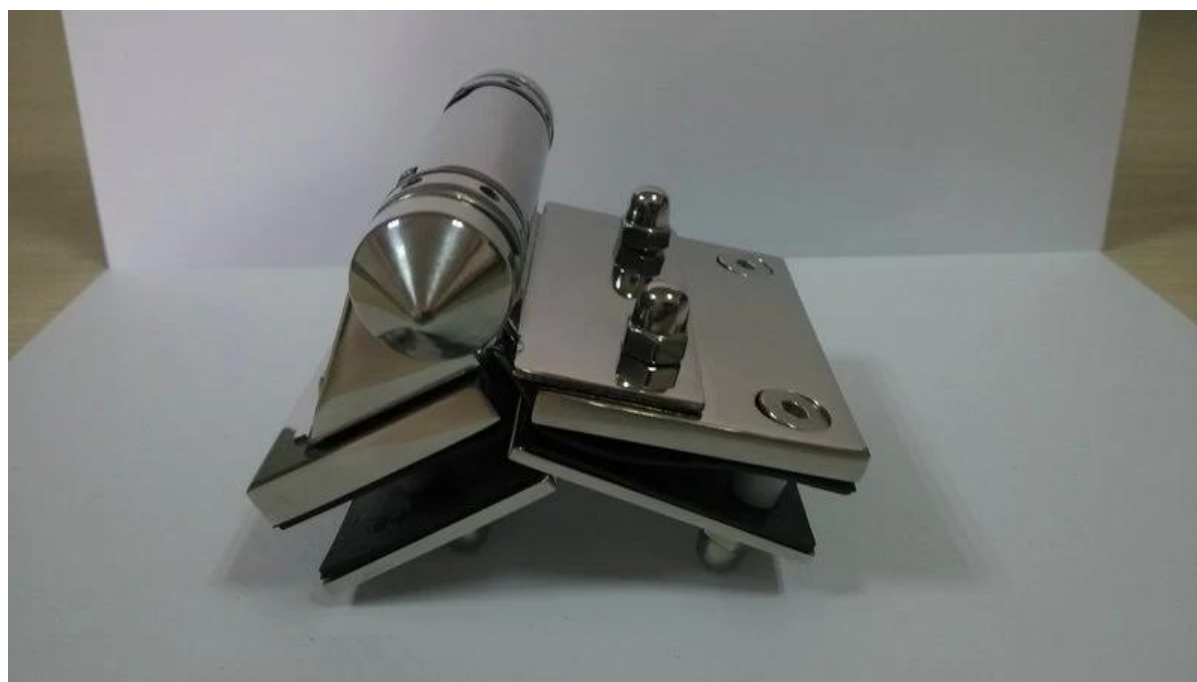

Ελατήριο βαρύ γυαλί καθήκον να galss μεντεσέ πόρτας

Hing μας είναι ένα από τα πιο καυτά πώλησης products.It έχει ενημερωθεί για την έκδοση 3.0.

Είναι σε θέση να κρατήσει μέχρι 1000 * 1065 * γυαλί 12mm.

Εδώ είναι οι εικόνες από το νεότερο σχεδιασμό μας: