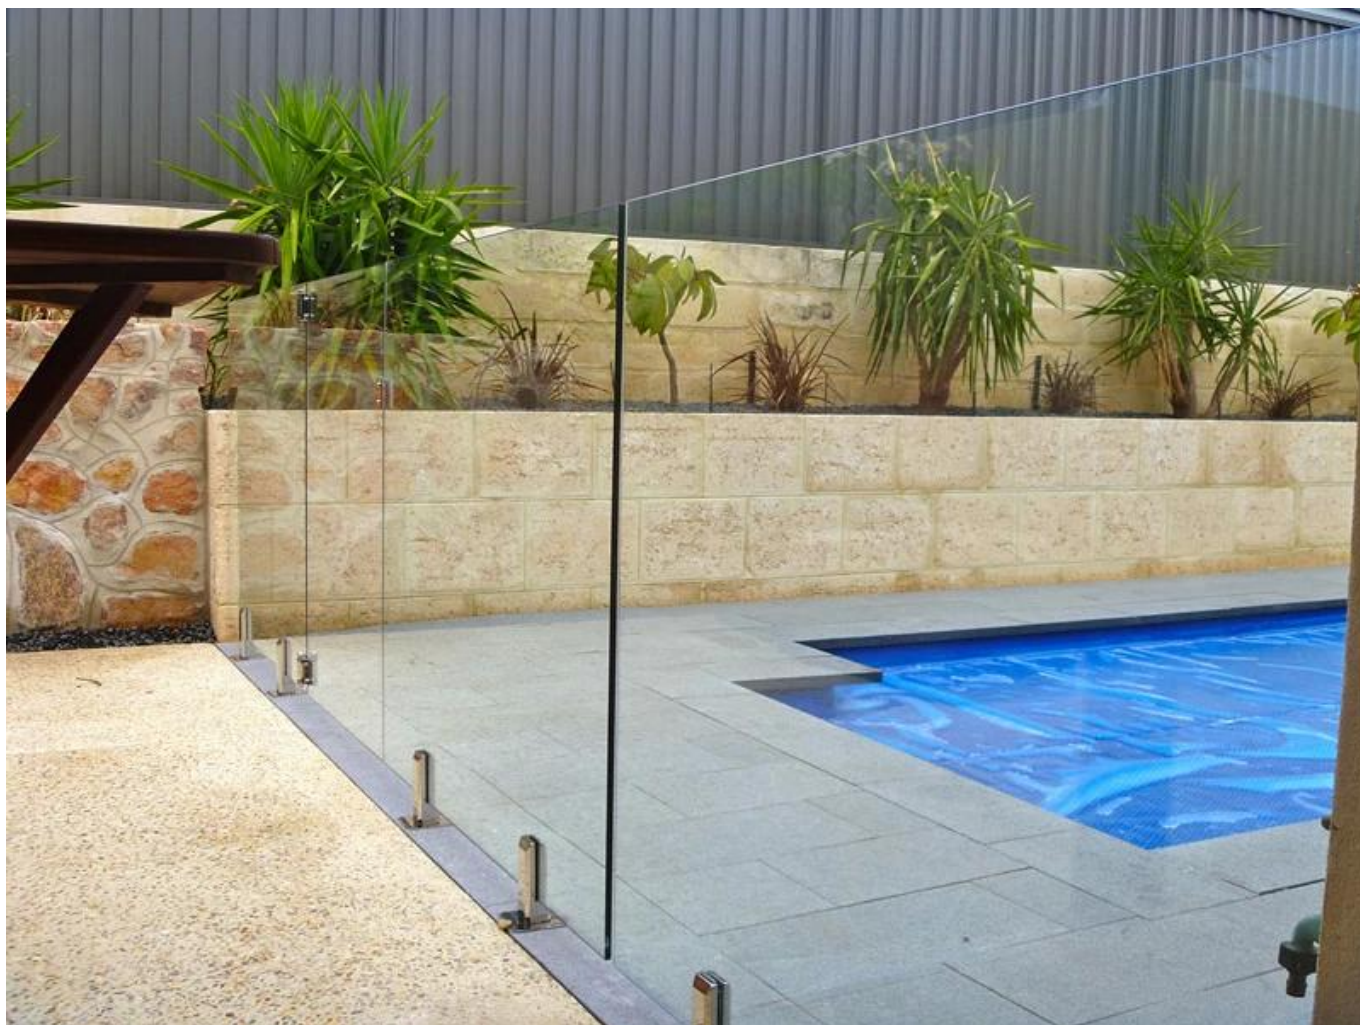

Γα χαρακτηριστικά:

όνομα προϊόντος	γυαλί στρόφιγγα
στρόφιγγα εφαρμογή	για κολύμπι περίφραξη πισίνας, frameless γυάλινα κάγκελα, γυαλί κιγκλίδωμα γεφυρών.
στρόφιγγα υλικό	από ανοξείδωτο χάλυβα 316
στρόφιγγα ποιότητας	υψηλής ποιότητας, μπορεί να χρησιμοποιηθεί κοντά σε πισίνα ή στη θάλασσα, σε βροχερές, χιονισμένο και θυελλώδεις καιρικές συνθήκες
στρόφιγγα φινίρισμα	σατέν / ματ ή γυαλισμένο καθρέφτη
πάχος γυαλιού κοστούμι	6 χιλιοστά / 8 χιλιοστά / των 10mm / 1.076 χιλιοστά, 12 χιλιοστά, 12,76 χιλιοστών, 13,52 χιλιοστά
τύπους στρόφιγγα	κάνουλα τύπου 1: στρογγυλή τάπα πλάκα βάσης τάπα Τύπος 2: τετράγωνη βάση στρόφιγγα πλάκα τάπα Τύπος 3: στρογγυλό πυρήνα τρυπάνι στρόφιγγα τάπα ΤΥΡΕ4: τετράγωνο πυρήνα τρυπάνι στρόφιγγα
στρόφιγγα Αριθμός Μοντέλου	ΔΒΔ: στρόφιγγα πλάκα στρογγυλή βάση SBM: τετράγωνη βάση στρόφιγγα πλάκα ΠΚΜ: στρόφιγγα πυρήνα τρυπάνι γύρο SCM: τετράγωνο πυρήνα στρόφιγγα τρυπάνι
στρόφιγγα πακέτο	πλαστική σακούλα + μικρό λευκό κουτί + χαρτοκιβώτιο 1 τάπα για 1 άσπρο κιβώτιο 10 ή 12 κάνουλες για ένα χαρτοκιβώτιο
στρόφιγγα βάρος	1.65kg για ΔΒΔ: στρόφιγγα πλάκα στρογγυλή βάση 2.1kg για SBM: τετράγωνη βάση στρόφιγγα πλάκα 1.85kg για ΠΚΜ: στρογγυλό πυρήνα τρυπάνι στρόφιγγα 1.97kg για SCM: τετράγωνο πυρήνα τρυπάνι στρόφιγγα
χρόνος μαζικής παραγωγής	20-25 ημέρες
ΜΟQ	1 σετ
Μέθοδος αποστολής	αποστολή αποστέλλεται με courier, όπως DHL, UPS, FEDEX κλπ για μικρή ποσότητα? αποστολής αποστέλλεται από τη θάλασσα / σκάφος για μεγάλη ποσότητα
εμπορικούς όρους:	EXW, FOB, CNF, C & amp? F, CIF κ.λπ.
όροι πληρωμής:	T / T (50/50? 30/70), Δυτική Ένωση, μεσεγγύησης Alibaba

Μοντέλο: ΔΒΔ (στρογγυλή πλάκα βάσης)

model: SBM (πλατεία πλάκα βάσης)

Συσκευασία:

4 τύποι Spigot:

Φωτογραφίες του έργου για την αναφορά σας:

Ευχαριστώ για την άποψή σας, οποιαδήποτε needs ή ερώτηση, επικοινωνήστε μαζί μου ελεύθερα: