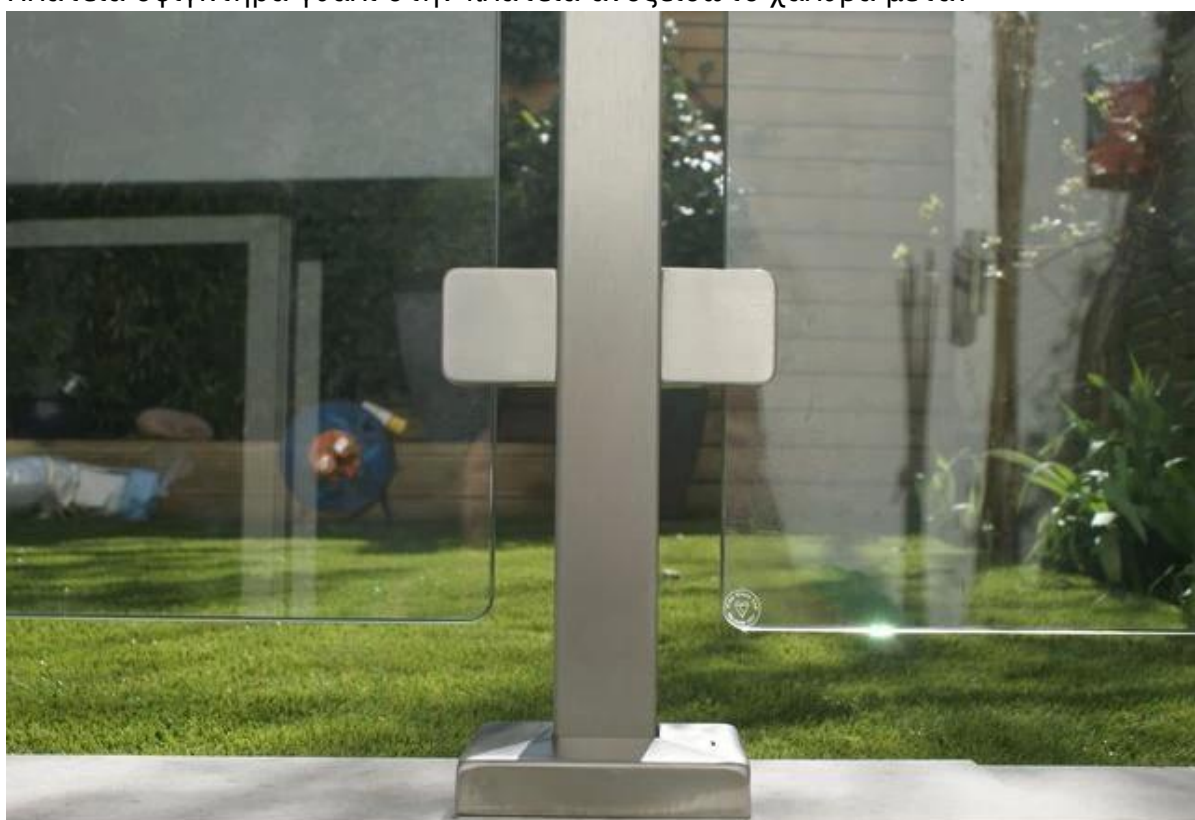

από ανοξείδωτο χάλυβα τετράγωνο γυάλινο σφιγκτήρα

G102

Ανοξείδωτο χάλυβα 304/316?

Γύρος πίσω και επίπεδη πλάτη?

Για τζάμι 10mm?

Κομψό σατέν φινίρισμα από βουρτσισμένο?

Φωτεινό καθρέφτη γυαλισμένο φινίρισμα?

Σχέδιο

Πλατεία σφικκτήρα γυαλί στην πλατεία ανοξείδωτο χάλυβα μετά?

Αν προτιμάτε D γυαλί σχήματος σφικκτήρα, παρακαλώ κάντε κλικ στην εικόνα παρακάτω για περισσότερες λεπτομέρειες