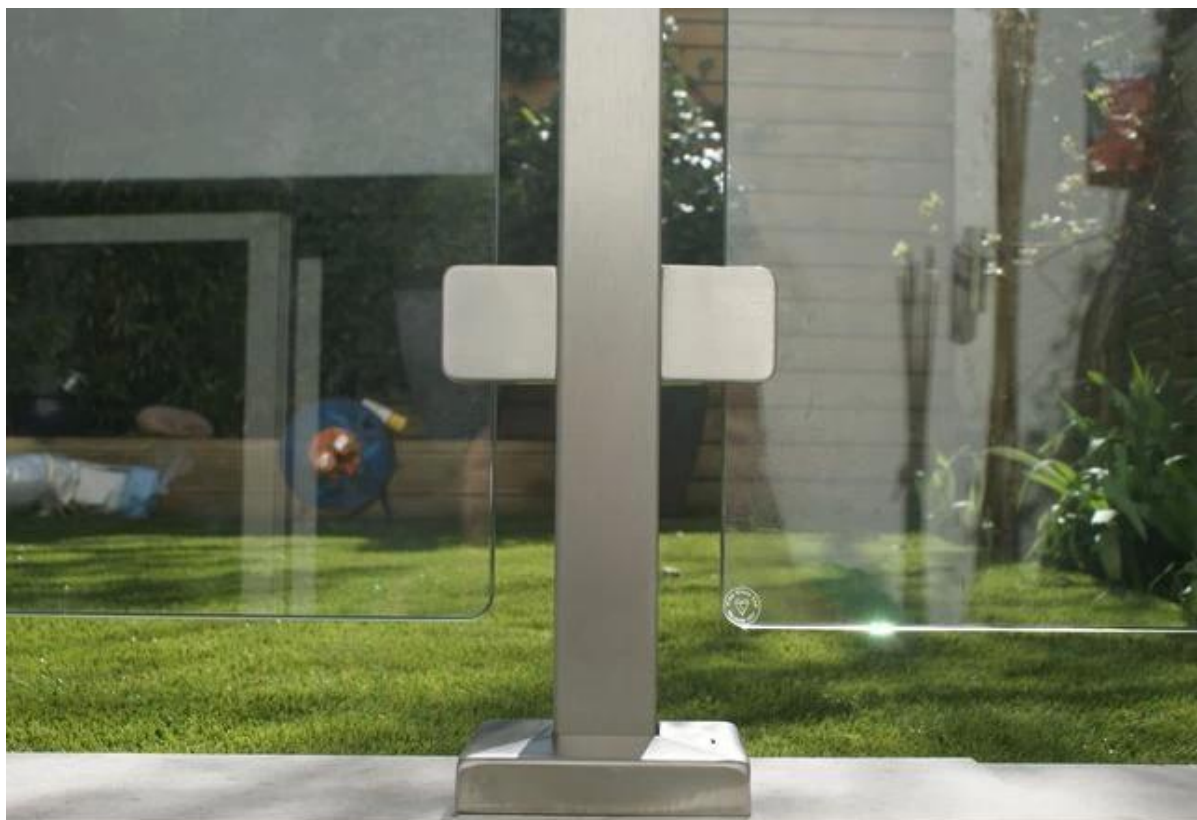

σφιγκτήρα γυαλί τετράγωνο σχήμα

Υλικό: ανοξείδωτο χάλυβα 304/316?

Για πάχος του γυαλιού: 8,10mm?

Φινίρισμα: Σατινέ ή καθρέφτη γυαλισμένο.

Μοντέλο Νο.:G102.

Διάσταση:

For glass thickness: 8-10mm

Model No.	A	B	C	D	E
G102	44	44	25	11	0
G102R	46	44	25	11	R-21.5

1. Κομψό σατέν και ματ φινίρισμα?

2. Φωτεινό καθρέφτη γυαλισμένο φινίρισμα?

3. έργο περίπτωση φωτογραφία FYI:

Οι άλλοι τύποι συσφίγγουν:

Γωνία σφικκτήρα 90 μοιρών:

[javascript: void \(0\)? /* 1464254509961 */](http://www.1464254509961.com)