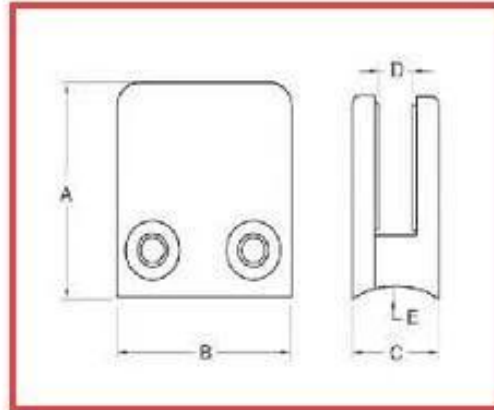

## σφιγκτήρα γυαλί τετράγωνο σχήμα

Υλικό: ανοξείδωτο χάλυβα 304/316?

Για πάχος του γυαλιού: 8,10mm?

Φινίρισμα: Σατινέ ή καθρέφτη γυαλισμένο.

Μοντέλο Νο.:G102.

Διάσταση:

For glass thickness: 8-10mm

| Model No. | A  | B  | C  | D  | E      |
|-----------|----|----|----|----|--------|
| G102      | 44 | 44 | 25 | 11 | 0      |
| G102R     | 46 | 44 | 25 | 11 | R-21.5 |