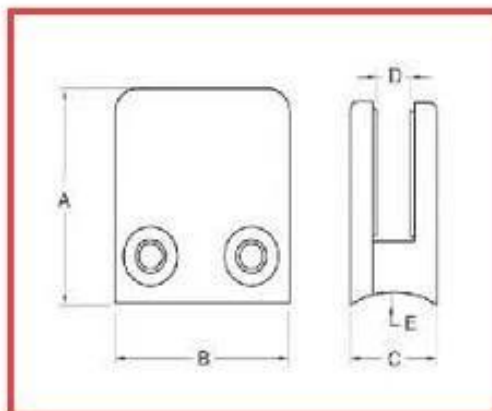

σφιγκτήρα γυαλί τετράγωνο σχήμα

Υλικό: ανοξείδωτο χάλυβα 304/316?

Για πάχος του γυαλιού: 8,10mm?

Φινίρισμα: Σατινέ ή καθρέφτη γυαλισμένο.

Μοντέλο Νο.:G102.

Διάσταση:

For glass thickness: 8-10mm

Model No.	A	B	C	D	E
G102	44	44	25	11	0
G102R	46	44	25	11	R-21.5