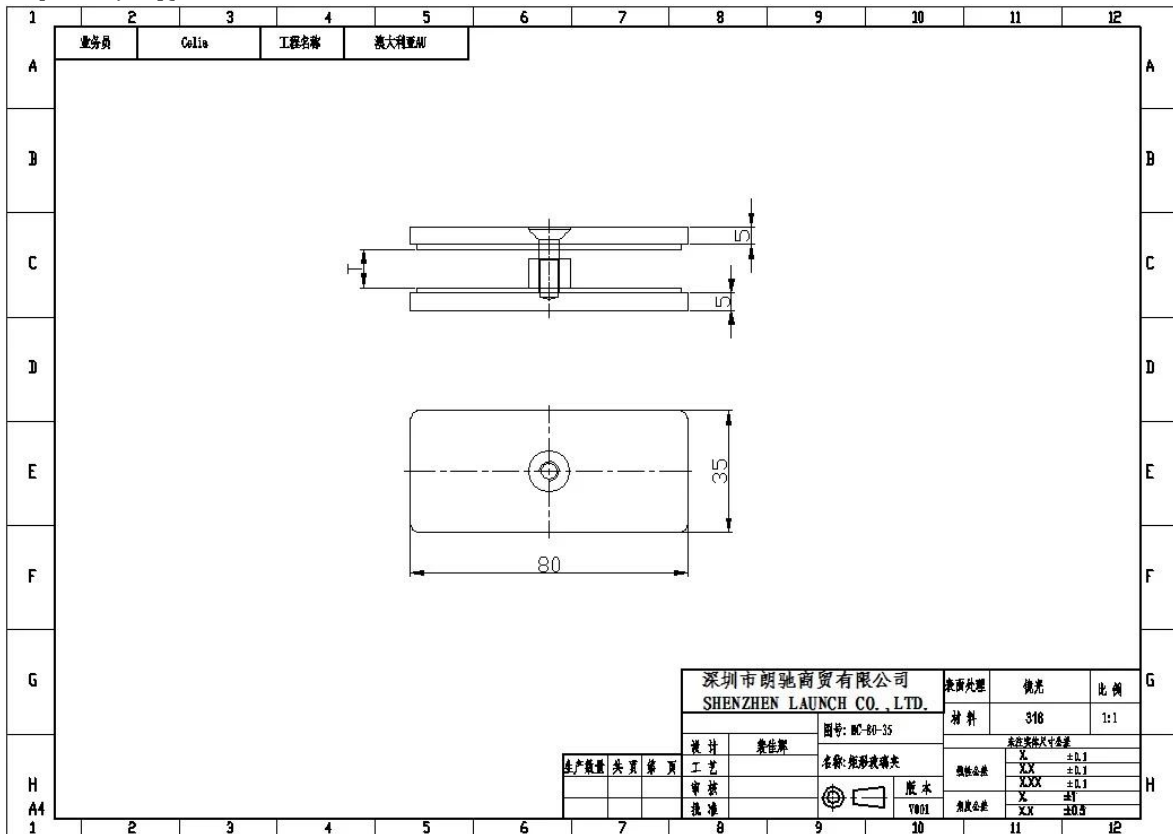

από ανοξείδωτο χάλυβα 180 μοιρών ευθεία γυαλί σφιγκτήρα για το
γυαλί σκάλα κάγκελο

Υλικό: ανοξείδωτο χάλυβα 304/316

Για πάχος του γυαλιού: 8-12mm

Μέγεθος: 80x35mm ή προσαρμοσμένο μέγεθος?

Πάχος: 5mm?

Μέση μπουλόνι: M6 ή M8?

Επιφανειακή επεξεργασία: καθρέφτης?

σατέν και ματ

Μέγεθος σχεδίου:

BC-80 * 35 χρησιμοποιείται μεταξύ του 2 γυάλινα πάνελ, να κάνει τη σύνδεση τους. Πιο σταθερό και πιο ασφαλές?

Παρακαλώ δείτε το έργο, όπως παρακάτω: