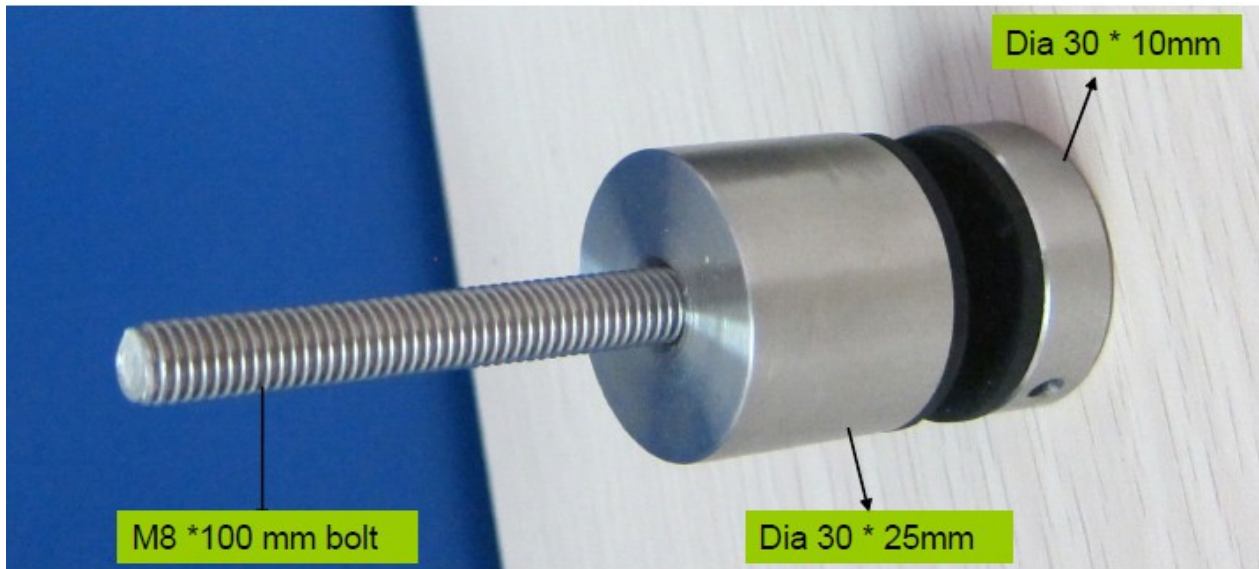

γιαλί φωτογραφία του έργου κικκλίδωμα μετά την εγκατάσταση: