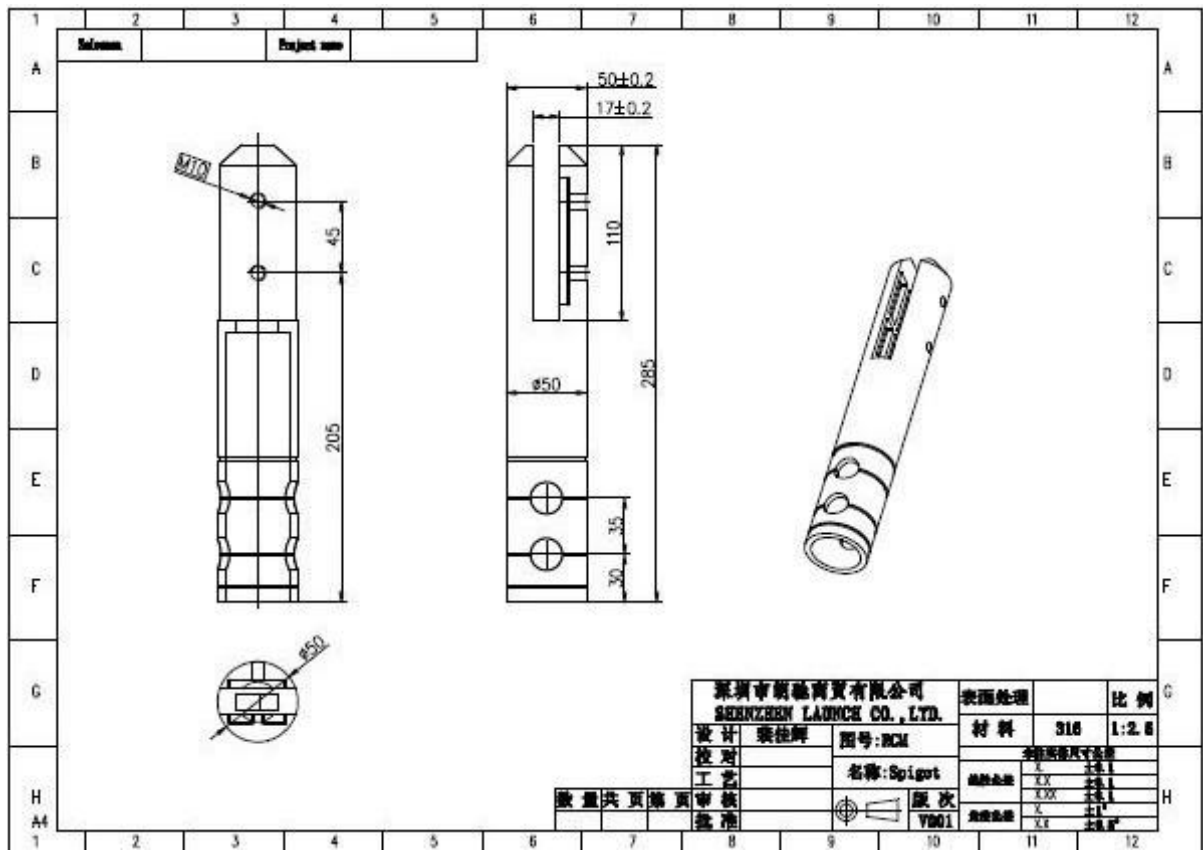

από ανοξείδωτο χάλυβα 316 πυρήνα γυαλί τρυπάνι στρόφιγγα για την πισίνα γυαλί περίφραξη κιγκλίδωμα

1. από ανοξείδωτο χάλυβα 316 πυρήνα γυαλί τρυπάνι στρόφιγγα για την πισίνα γυαλί περίφραξη κιγκλίδωμα προσδιορισμός,

1. Υλικό: ανοξείδωτο χάλυβα 316 / διπλής όψης 2205.
2. Φινίρισμα: βουρτσισμένο ή καθρέφτης.
3. Για πάχος γυαλιού: 10-13.52mm.
4. Μοντέλο Αρ ΠΚΜ: Γύρος πυρήνα τρυπάνι κάνουλα.

RCM

2. από ανοξείδωτο χάλυβα 316 υάλου πυρήνα τρυπάνι
 στρόφιγγα φωτογραφίες,