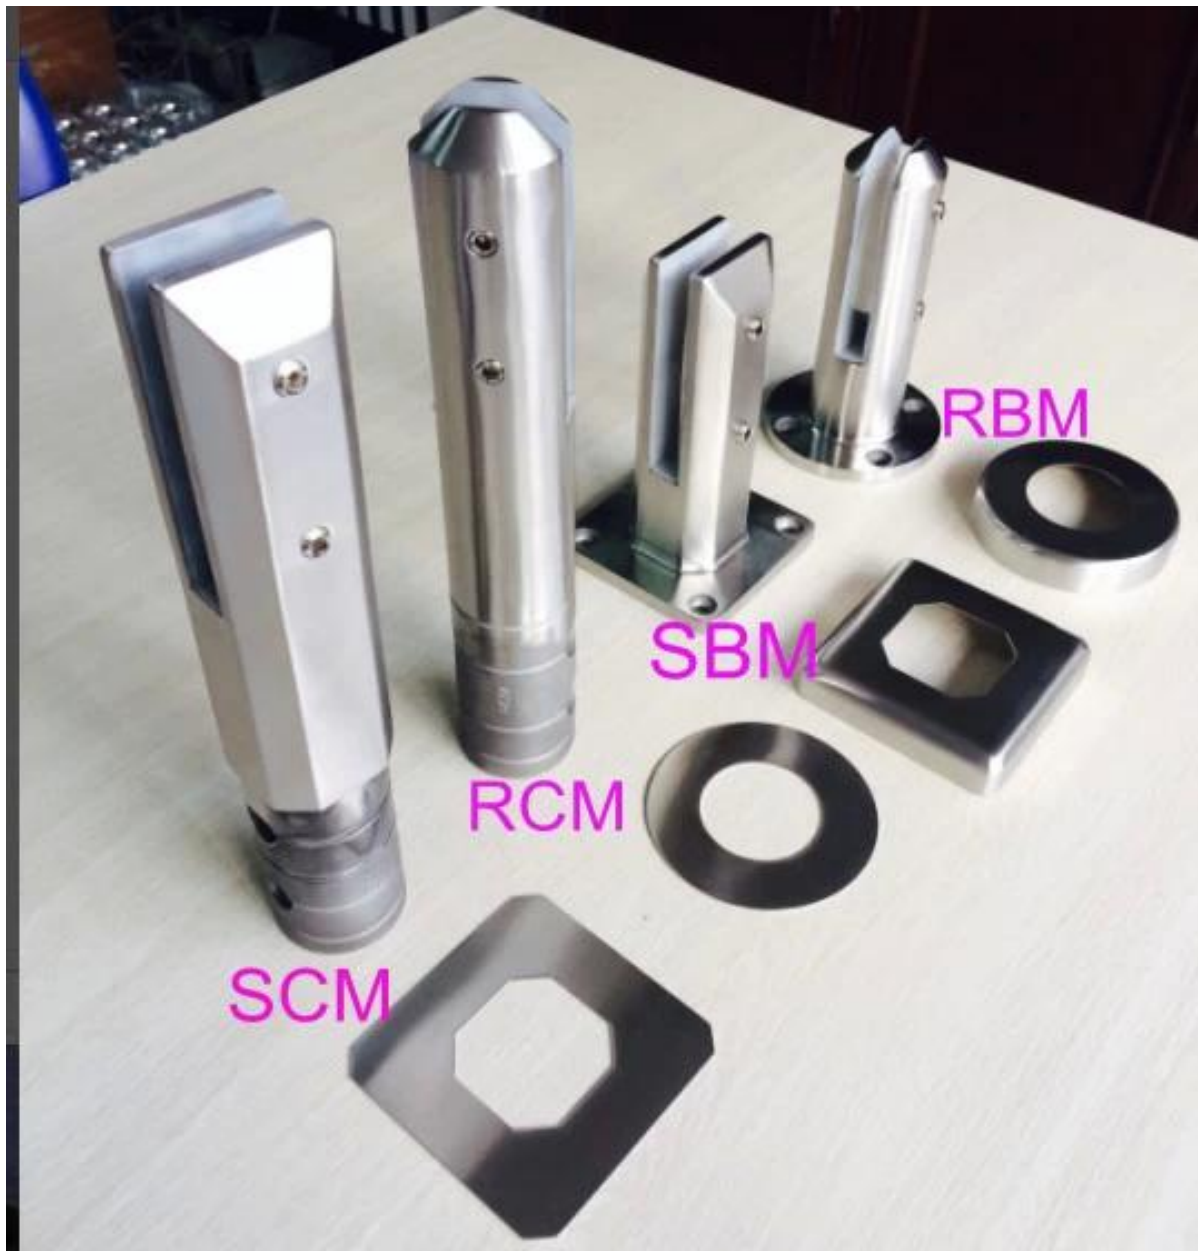

ανοξείδωτο χάλυβα 316 / διπλής όψης 2205 τετραγωνικά πυρήνα  
διάτρητοι περίφραξη πισίνας ποτήρι στρόφιγγα

Σατέν βουρτσισμένο τετράγωνου πυρήνα διάτρητοι Κάνουλες

Mirror ευπαρουσίαστων τετράγωνου πυρήνα διάτρητοι Κάνουλες

### **Άλλοι τύποι στρόφιγγα διαθέσιμες:**

ανοξείδωτο χάλυβα 316 / διπλής όψης 2205 στρογγυλό πυρήνα  
διάτρητοι πισίνα γυάλινο φράχτη στρόφιγγα, RCM

[ανοξείδωτο χάλυβα 316 στοοννυλό πυρήνα από νυαλί τουπάνι κάνουλα νια πισίνα  
εονοστάσιο φράχτη Κίνα, εργοστάσιο άμεση γύρο γυαλί τρυπάνι πυρήνα στρόφιγγα  
για το μπαλκόνι](#)

ανοξείδωτο χάλυβα 316 / διπλής όψης 2205 τετράγωνη βάση πισίνας  
γυάλινη πλάκα φράχτη στρόφιγγα, SBM

[ανοξείδωτο χάλυβα 316 στοόφιγγα, χωρίς πλαίσιο γυαλί τάπα περίφραξη,  
τετράγωνη βάση πλάκα πείρου](#)

ανοξείδωτο χάλυβα 316 / διπλής όψης 2205 στρογγυλή βάση πισίνας  
γυάλινη πλάκα φράχτη στρόφιγγα, ΔΒΔ

[στοοννυλό νυάλινο κάνουλα με πλάκα βάσης. περίφραξη πισίνας ποτήρι τάπα,  
Shenzhen εκτόξευσης υλικού περίφραξη πισίνας](#)