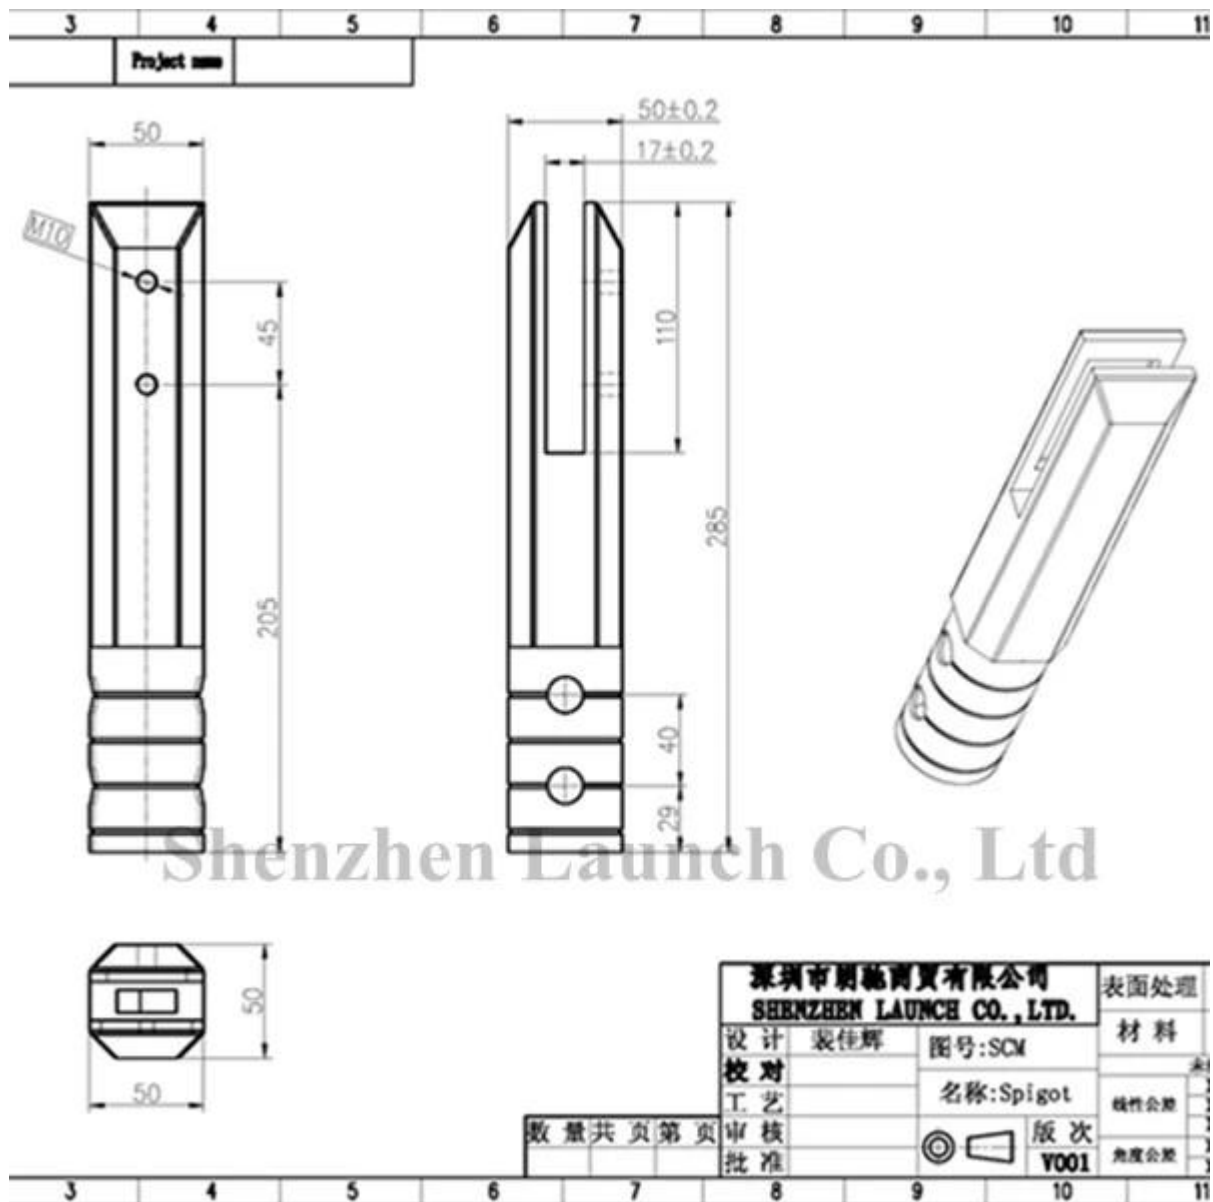

ανοξείδωτο χάλυβα 316 / διπλής όψης 2205 τετραγωνικά πυρήνα  
διάτρητοι περίφραξη πισίνας ποτήρι στρόφιγγα

Σατέν βουρτσισμένο τετράγωνου πυρήνα διάτρητοι Κάνουλες

Mirror ευπαρουσίαστων τετράγωνου πυρήνα διάτρητοι Κάνουλες

### **Άλλοι τύποι στρόφιγγα διαθέσιμες:**

ανοξείδωτο χάλυβα 316 / διπλής όψης 2205 στρογγυλό πυρήνα  
διάτρητοι πισίνα γυάλινο φράχτη στρόφιγγα, RCM

[ανοξείδωτο χάλυβα 316 στοοννυλό πυρήνα από νυαλί τουπάνι κάνουλα νια πισίνα  
εονοστάσιο φράχτη Κίνα, εργοστάσιο άμεση γύρο γυαλί τρυπάνι πυρήνα στρόφιγγα  
για το μπαλκόνι](#)

ανοξείδωτο χάλυβα 316 / διπλής όψης 2205 τετράγωνη βάση πισίνας  
γυάλινη πλάκα φράχτη στρόφιγγα, SBM

[ανοξείδωτο χάλυβα 316 στοόφιγγα, χωρίς πλαίσιο γυαλί τάπα περίφραξη,  
τετράγωνη βάση πλάκα πείρου](#)

ανοξείδωτο χάλυβα 316 / διπλής όψης 2205 στρογγυλή βάση πισίνας  
γυάλινη πλάκα φράχτη στρόφιγγα, ΔΒΔ

[στοοννυλό νυάλινο κάνουλα με πλάκα βάσης. περίφραξη πισίνας ποτήρι τάπα,  
Shenzhen εκτόξευσης υλικού περίφραξη πισίνας](#)