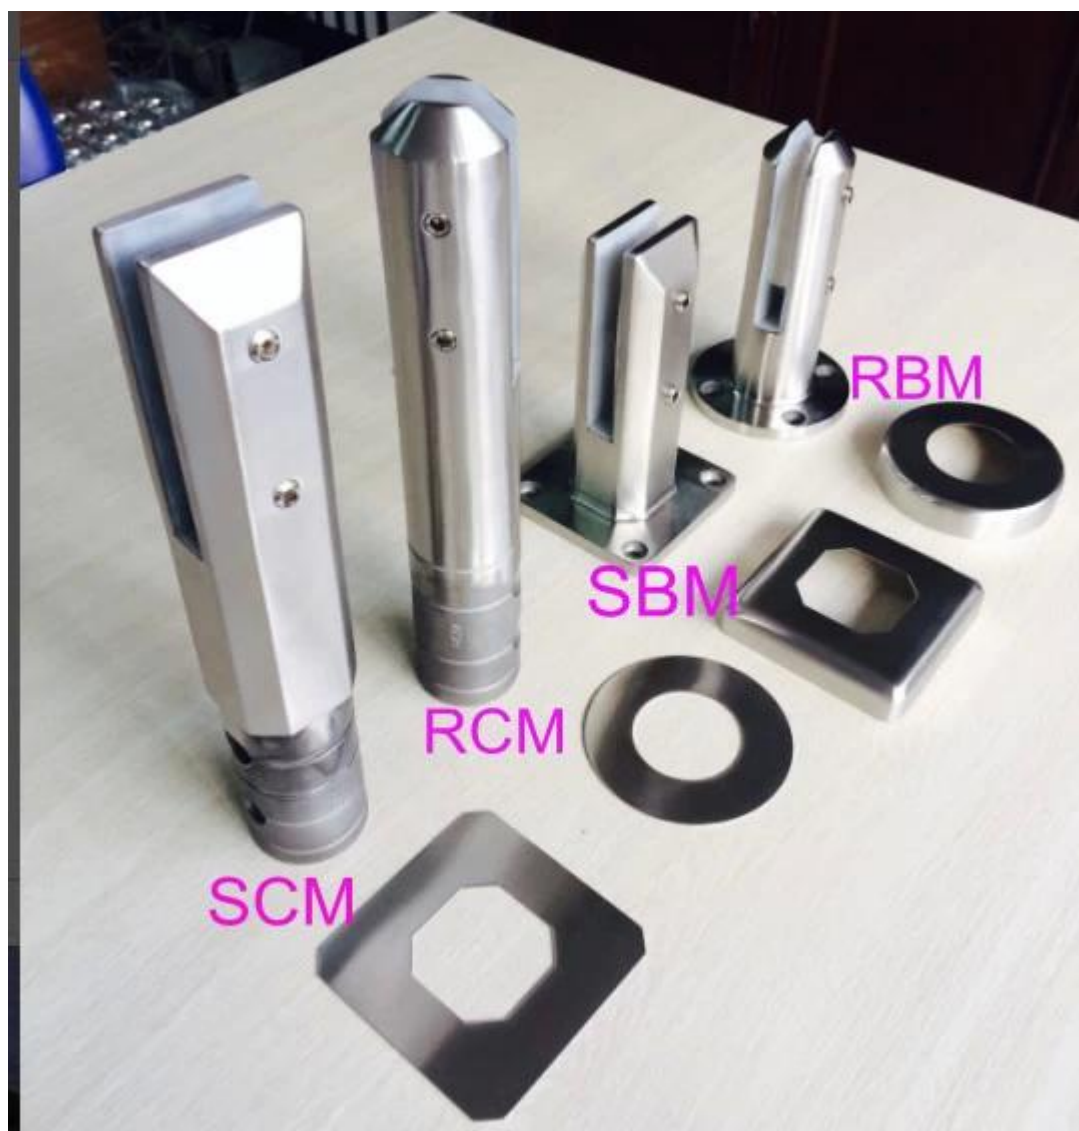

ανοξείδωτο χάλυβα γυαλί περίφραξη κάνουλα

εφαρμογή: περίφραξη πισίνας, εσωτερική / εξωτερική μπαλκόνι κιγκλίδωμα, κιγκλίδωμα βεράντα κλπ

Αυστραλία βαθμού

αντλώντας διαθέσιμο

δείγμα που είναι διαθέσιμο πριν από την παραγγελία

SBM

Mirror

Satin