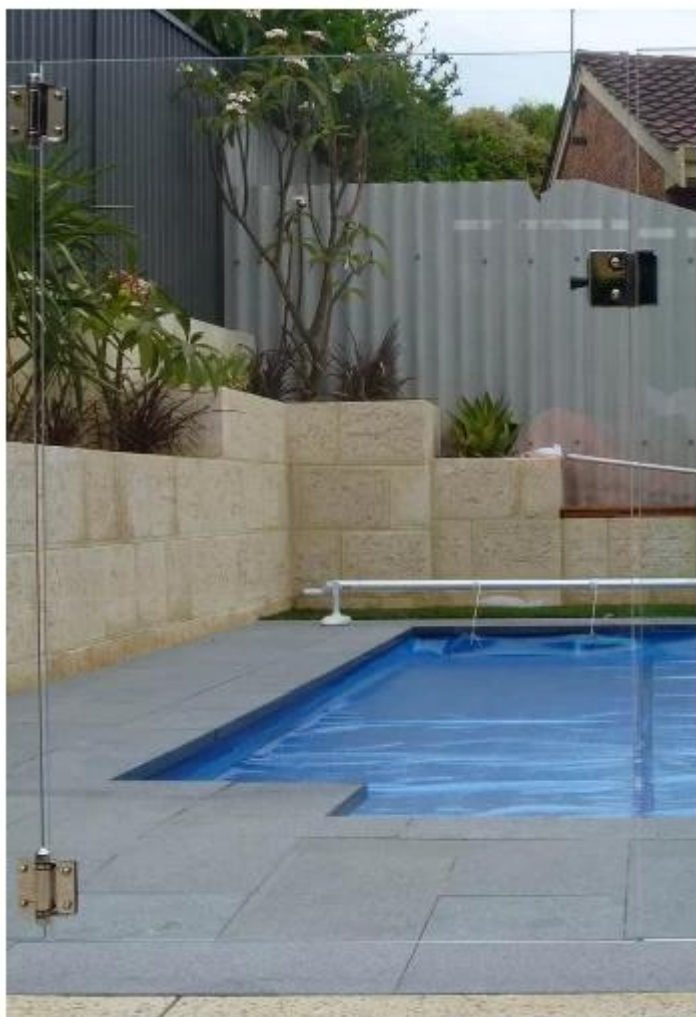

ανοξειδωτο χάλυβα κάνουλες πισίνα περίφραξη

frameless περίφραξη ασφαλείας στην πισίνα και το σύστημα κιγκλίδωμα προστατεύουν τα παιδιά και τα κατοικίδια ζώα να εισέρχονται σε μια κλειστή περιοχή.

Tempered γυάλινο κιγκλίδωμα κάνει όλες τις δραστηριότητες γύρω από την πισίνα ορατό. Χρησιμοποιούμε γυαλί ασφαλείας που είναι σκληρό και ανθεκτικό στα χτυπήματα. Μετριάζεται glass είναι πολύ ισχυρότερη, ανθεκτικό και ανθεκτικό στη θερμότητα από το κανονικό γυαλί.

Επιπλέον, η γυάλινη πόρτα διαθέτει αυτόματο κλείσιμο μεντεσέδες και σύρτες για να εξασφαλίσει την πύλη Δεν μπορεί κατά λάθος να μείνει ανοικτό.

Παρακαλώ κάντε κλικ στο παρακάτω σύνδεσμο για να μάθετε περισσότερα για το γυαλί μάνταλο
[Κίνα γυαλί από ανοξειδωτο χάλυβα μάνταλο για πισίνα περίφραξη](#)

Λεπτομερείς πληροφορίες σχετικά με γυαλί κάνουλες περίφραξη

product name	glass pool fence spigot
type1	base plate spigot
type2	core drill spigot
material	SS316 grade/duplex2205
finish	brushed and mirror
glass thickness	10-13.52mm
application	balcony and pool fence
techonology	casting
net weight	about 2kg
spigot height	168-286mm
related fitting	cover,expansion bolt,screw,silicon rubber
other pool fencing hardware	glass hinge and latch

σχέδιο στρογγυλό γυάλινο κάνουλα

εμφάνιση του προϊόντος:
στρογγυλή πλάκα βάσης γυάλινη τάπα

Άλλα είδη από γυαλί κάνουλες
παρακαλώ κάντε κλικ στο παρακάτω link για λεπτομέρειες σχετικά με τετράγωνο γυάλινο κάνουλα
[Κίνα από ανοξείδωτο χάλυβα 316 βάση γυάλινη πλάκα κάνουλα για πισίνα περίφραξη](#)