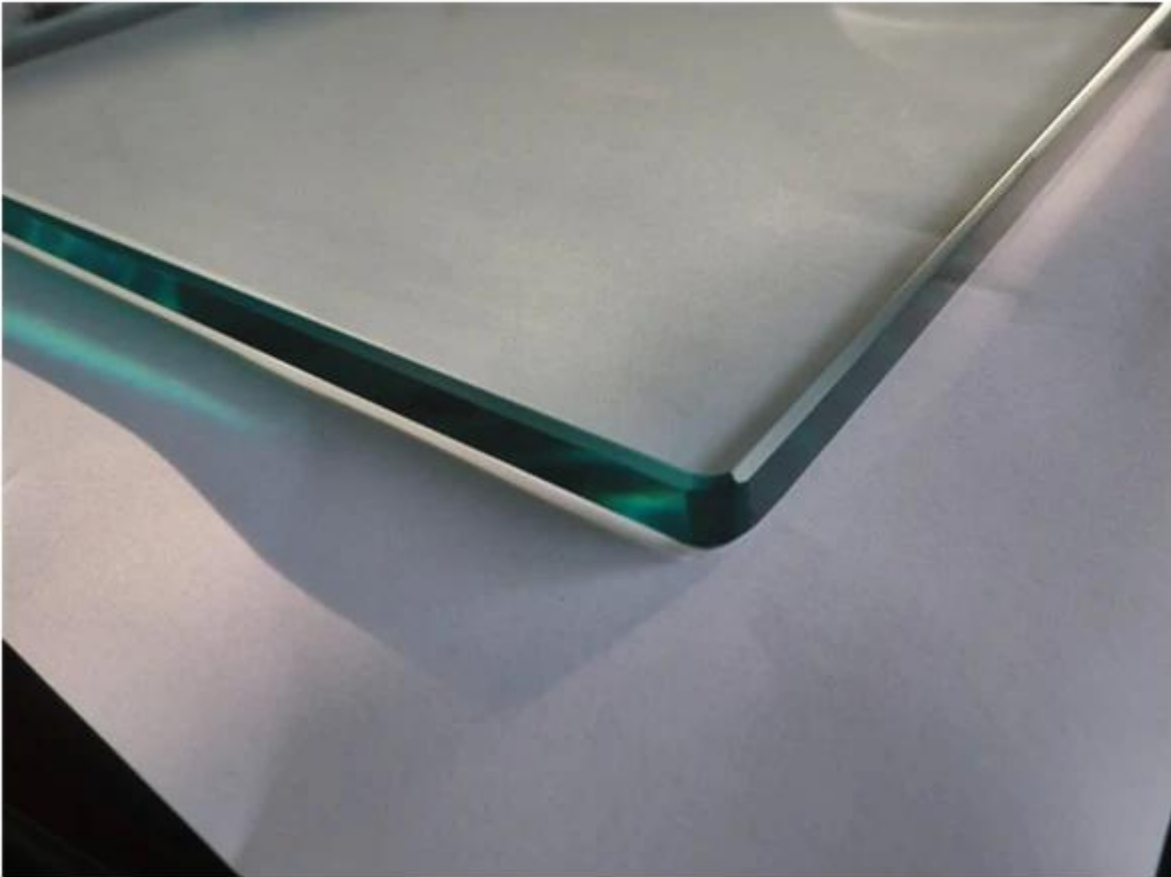

ανοξειδωτο χάλυβα κάνουλες πισίνα περίφραξη

frameless περίφραξη ασφαλείας στην πισίνα και το σύστημα κιγκλίδωμα προστατεύουν τα παιδιά και τα κατοικίδια ζώα να εισέρχονται σε μια κλειστή περιοχή.

Tempered γυάλινο κιγκλίδωμα κάνει όλες τις δραστηριότητες γύρω από την πισίνα ορατό. Χρησιμοποιούμε γυαλί ασφαλείας που είναι σκληρό και ανθεκτικό στα χτυπήματα. Μετριάζεται glass είναι πολύ ισχυρότερη, ανθεκτικό και ανθεκτικό στη θερμότητα από το κανονικό γυαλί.

Επιπλέον, η γυάλινη πόρτα διαθέτει αυτόματο κλείσιμο μεντεσέδες και σύρτες για να εξασφαλίσει την πύλη Δεν μπορεί κατά λάθος να μείνει ανοικτό.

Παρακαλώ κάντε κλικ στο παρακάτω σύνδεσμο για να μάθετε περισσότερα για το γυαλί μάνταλο
[Κίνα γυαλί από ανοξειδωτο χάλυβα μάνταλο για πισίνα περίφραξη](#)

Λεπτομερείς πληροφορίες σχετικά με γυαλί κάνουλες περίφραξη

product name	glass pool fence spigot
type1	base plate spigot
type2	core drill spigot
material	SS316 grade/duplex2205
finish	brushed and mirror
glass thickness	10-13.52mm
application	balcony and pool fence
techonology	casting
net weight	about 2kg
spigot height	168-286mm
related fitting	cover,expansion bolt,screw,silicon rubber
other pool fencing hardware	glass hinge and latch

σχέδιο στρογγυλό γυάλινο κάνουλα

εμφάνιση του προϊόντος:
στρογγυλή πλάκα βάσης γυάλινη τάπα

Άλλα είδη από γυαλί κάνουλες
παρακαλώ κάντε κλικ στο παρακάτω link για λεπτομέρειες σχετικά με τετράγωνο γυάλινο κάνουλα
[Κίνα από ανοξείδωτο χάλυβα 316 βάση γυάλινη πλάκα κάνουλα για πισίνα περίφραξη](#)