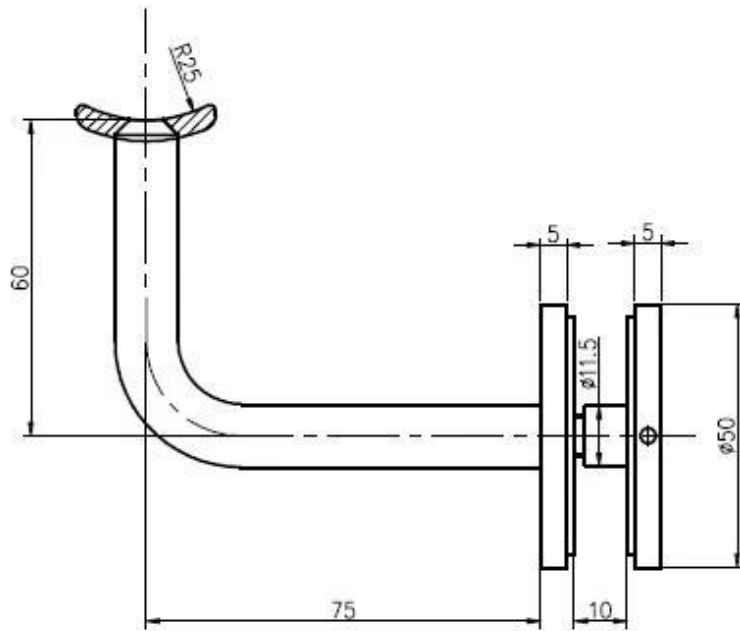

### **P708 γυαλί βραχίονα στήριξης κουπαστή?**

**P708**

### **Μέγεθος σχέδιο, όπως παρακάτω:**

χάσμα between κουπαστή και το γυαλί είναι 75 χιλιοστά?

κουπαστή μέγεθος 38,1 χιλιοστά, 42,4 χιλιοστά, 50,8 χιλιοστά ή μέγεθος variety της πλατείας

/ ορθογώνιο μέγεθος?