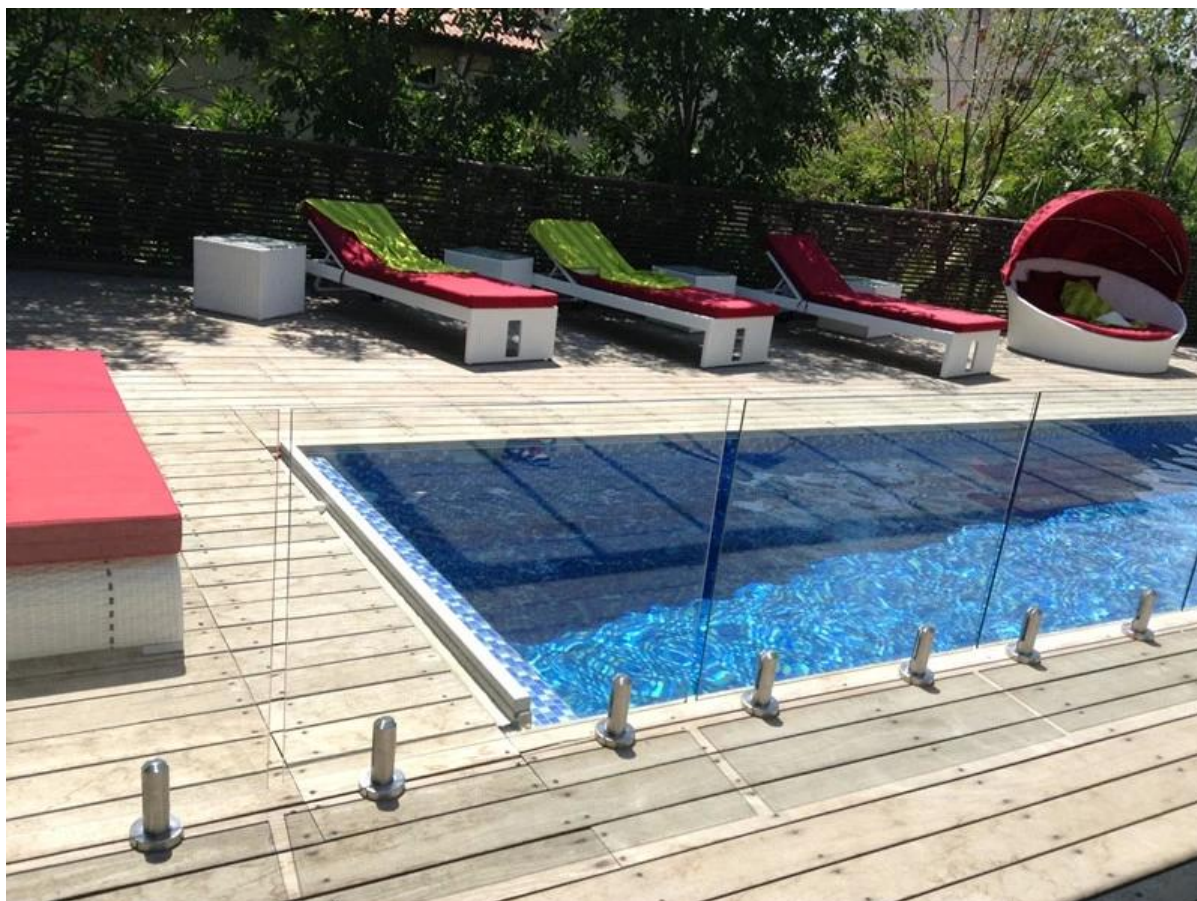

Ευχαριστίες για την επίσκεψη!
Οποιαδήποτε έρευνα ή ερώτηση, παρακαλώ αφήστε μου μήνυμα. Θα
πάρτε γνώμη μέσα σε 24 ώρες.