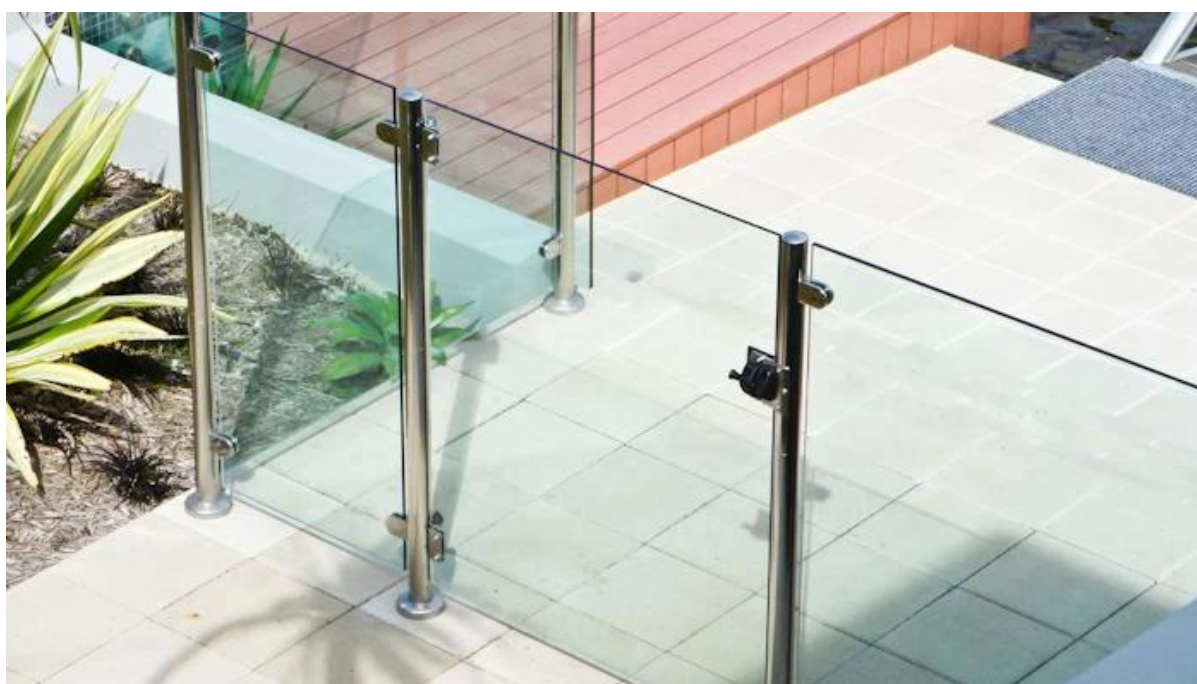

Shenzhen Launch από ανοξείδωτο χάλυβα 316 ημι χωρίς σκελετό από γυαλί μετά την πισίνα περίφραξη

[ανοξείδωτο μετά κιγκλίδωμα γυαλιού χάλυβα, γυαλί φράχτη μετά](#)

**ανοξείδωτο χάλυβα 316 ημι χωρίς σκελετό μπαλκόνι / αίθριο
μετά κιγκλίδωμα**

ανοξείδωτο χάλυβα 316 ημι χωρίς σκελετό από γυαλί μετά πισίνα περίφραξη

Μια γυάλινη πόρτα χρειάζονται δύο μεντεσέδες και ένα μάνταλο.
Σχετικά αξεσουάρ από γυαλί:

Γυαλί μεντεσέ:

[Κίνα προμηθευτή φορτίο ελατήριο από ανοξείδωτο χάλυβα μεντεσέ](#)

της πόρτας γυαλιού για frameless σχέδια γυαλιού κιγκλίδωμα"

G-P2

Γυάλινη πόρτα μάνταλο:

ρυθμιζόμενο κούμπωμα γυάλινη πόρτα, γυαλί με γύρο μετά το μάνταλο, την ασφάλεια των παιδιών φράχτη σύρτη"

GL-P

Γυαλί μεντεσέ: