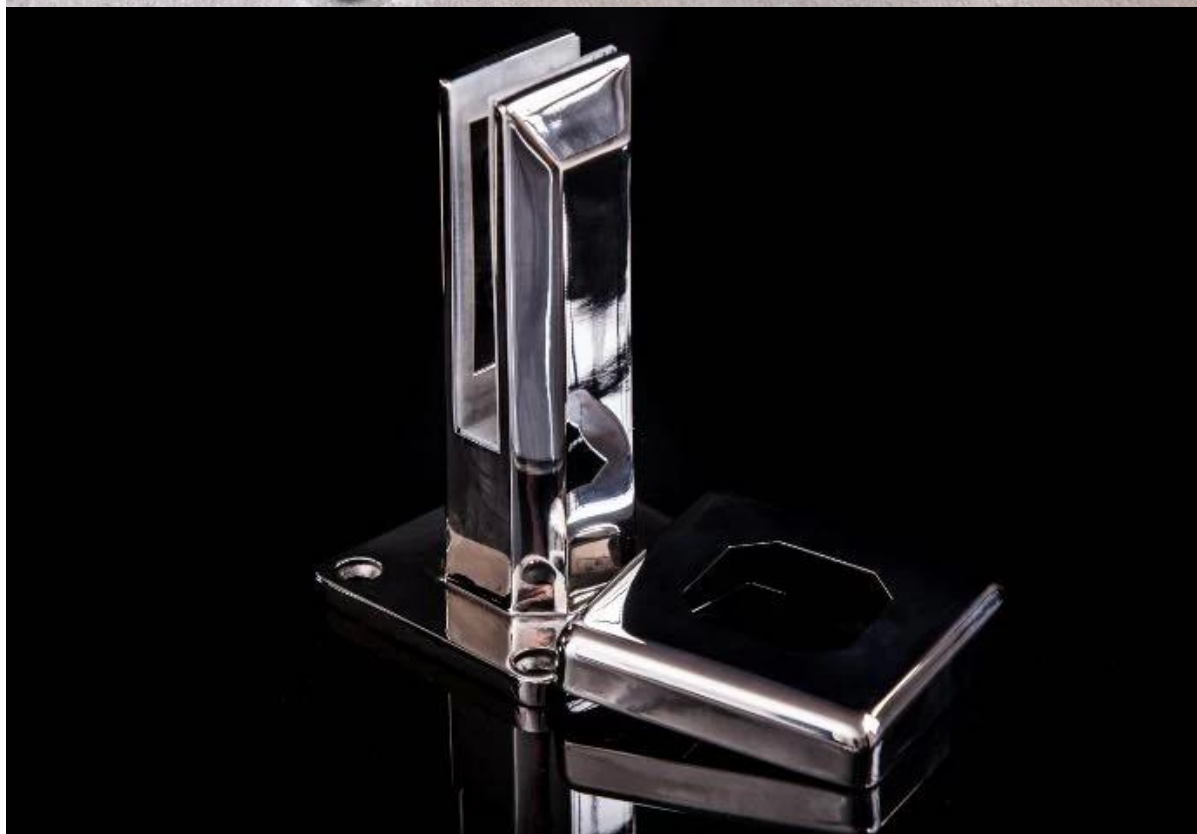

από ανοξείδωτο χάλυβα 316 τετράγωνο γυαλί κιγκλιδώματα τάπα

Όνομα στοιχείων: τετράγωνη βάση πινακίδας τάπα

Μοντέλο Αρ.: SBM-2

Υλικό: από ανοξείδωτο χάλυβα 316

Φινίρισμα: brushed καθρέφτη γυαλισμένο ή σατέν?

Βάρος: 1.5 kg ανά τεμάχιο

Ύψος: 168 χιλ.

Για 10mm έως 13.52mm μετριάζεται από γυαλί

τριβής δομή, καμία ανάγκη τρύπα σε ποτήρι

Προέλευση: Κίνα?

Σατέν, βουρτσισμένο?

Καθρέφτης ευπαρουσίαστων?

Έργου σε εξωτερικούς χώρους RCEL002 πισίνα φράχτη, φράχτη μπαλκόνι & κατάστρωμα?

Κατάστρωμα και μπαλκόνι.

Τάπα χρησιμοποιείται ευρέως ως γυαλί φράκτη πίνακα υποστήριξης στο κατώτατο σημείο, εγκατεστημένο στο ξύλο, σκυρόδεμα, χάλυβας πάτωμα στο μπαλκόνι, κατάστρωμα, φράκτη

λιμνών.

Ασφαλή μετριάσμένο γυαλί διαθέσιμα καθώς και.