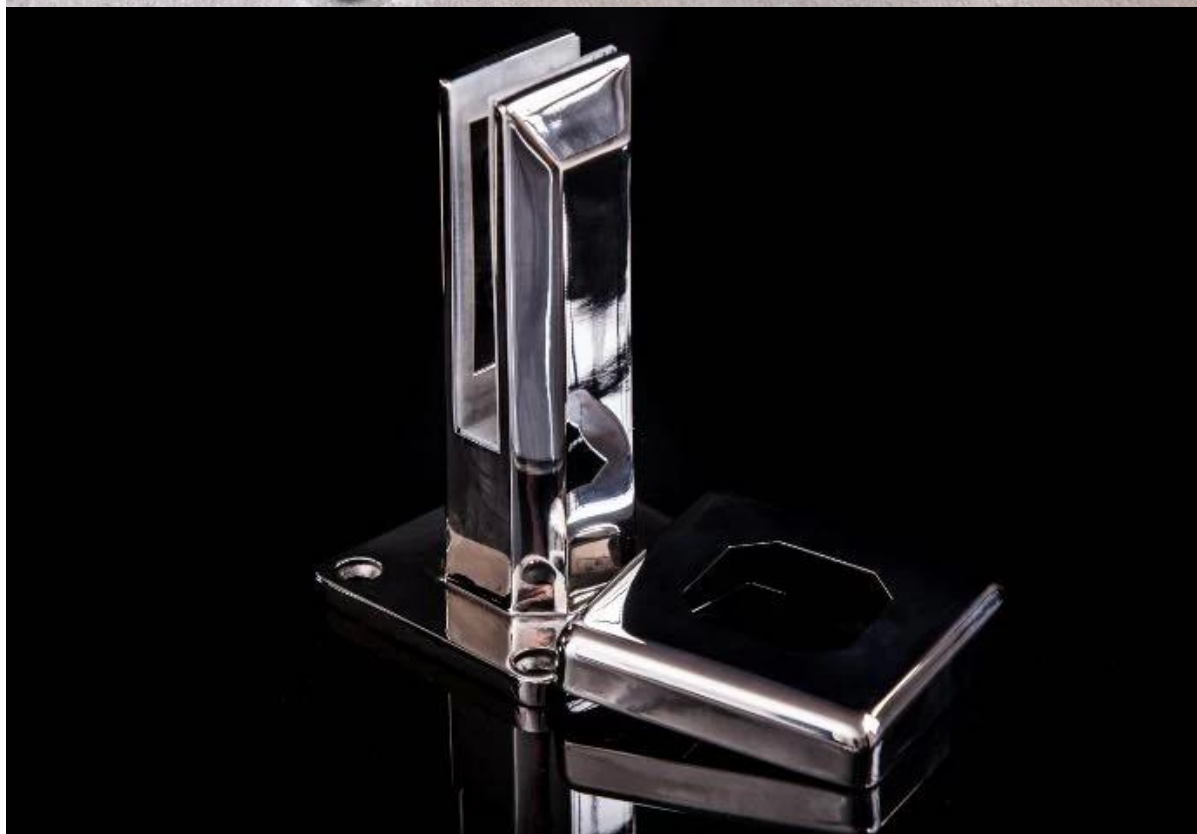

από ανοξείδωτο χάλυβα 316 τετράγωνο γυαλί κιγκλιδώματα τάπα

Όνομα στοιχείων: τετράγωνη βάση πινακίδας τάπα

Μοντέλο Αρ.: SBM-2

Υλικό: από ανοξείδωτο χάλυβα 316

Φινίρισμα: brushed καθρέφτη γυαλισμένο ή σατέν?

Βάρος: 1.5 kg ανά τεμάχιο

Ύψος: 168 χιλ.

Για 10mm έως 13.52mm μετριάζεται από γυαλί

τριβής δομή, καμία ανάγκη τρύπα σε ποτήρι

Προέλευση: Κίνα?

**Σατέν, βουρτσισμένο?**

**Καθρέφτης ευπαρουσίαστων?**

Έργου σε εξωτερικούς χώρους RCEL002 πισίνα φράχτη, φράχτη μπαλκόνι & κατάστρωμα?

Κατάστρωμα και μπαλκόνι.

Τάπα χρησιμοποιείται ευρέως ως γυαλί φράκτη πίνακα υποστήριξης στο κατώτατο σημείο, εγκατεστημένο στο ξύλο, σκυρόδεμα, χάλυβας πάτωμα στο μπαλκόνι, κατάστρωμα, φράκτη

λιμνών.

Ασφαλή μετριάσμένο γυαλί διαθέσιμα καθώς και.