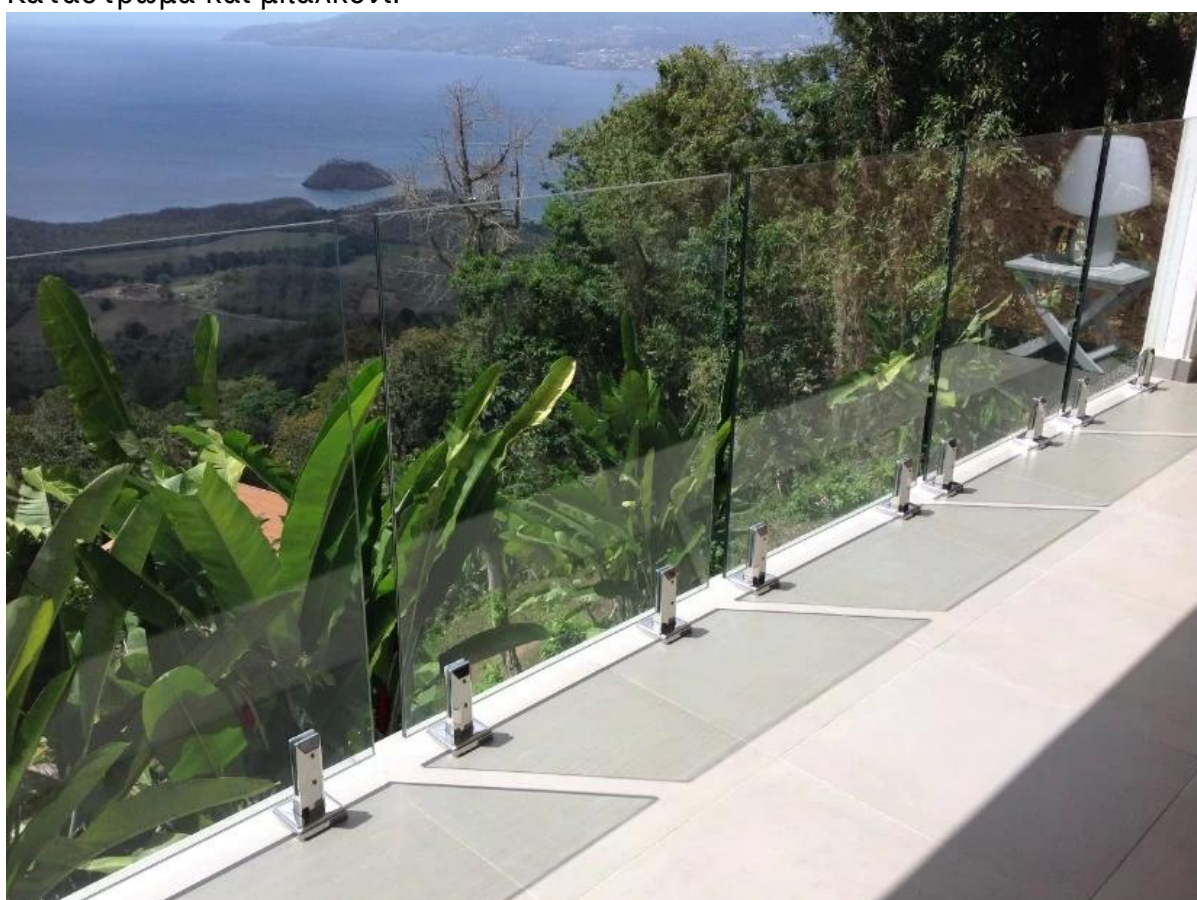

από ανοξείδωτο χάλυβα 316 τετράγωνο γυαλί κιγκλιδώματα τάπα

Όνομα στοιχείων: τετράγωνη βάση πινακίδας τάπα

Μοντέλο Αρ.: SBM-2

Υλικό: από ανοξείδωτο χάλυβα 316

Φινίρισμα: brushed καθρέφτη γυαλισμένο ή σατέν?

Βάρος: 1.5 kg ανά τεμάχιο

Ύψος: 168 χιλ.

Για 10mm έως 13.52mm μετριάζεται από γυαλί

τριβής δομή, καμία ανάγκη τρύπα σε ποτήρι

Προέλευση: Κίνα?

**Σατέν, βουρτσισμένο?**

**Καθρέφτης ευπαρουσίαστων?**

Έργου σε εξωτερικούς χώρους RCEL002 πισίνα φράχτη, φράχτη μπαλκόνι & κατάστρωμα?

Κατάστρωμα και μπαλκόνι.

Τάπα χρησιμοποιείται ευρέως ως γυαλί φράκτη πίνακα υποστήριξης στο κατώτατο σημείο, εγκατεστημένο στο ξύλο, σκυρόδεμα, χάλυβας πάτωμα στο μπαλκόνι, κατάστρωμα, φράκτη

λιμνών.

Ασφαλή μετριάσμένο γυαλί διαθέσιμα καθώς και.