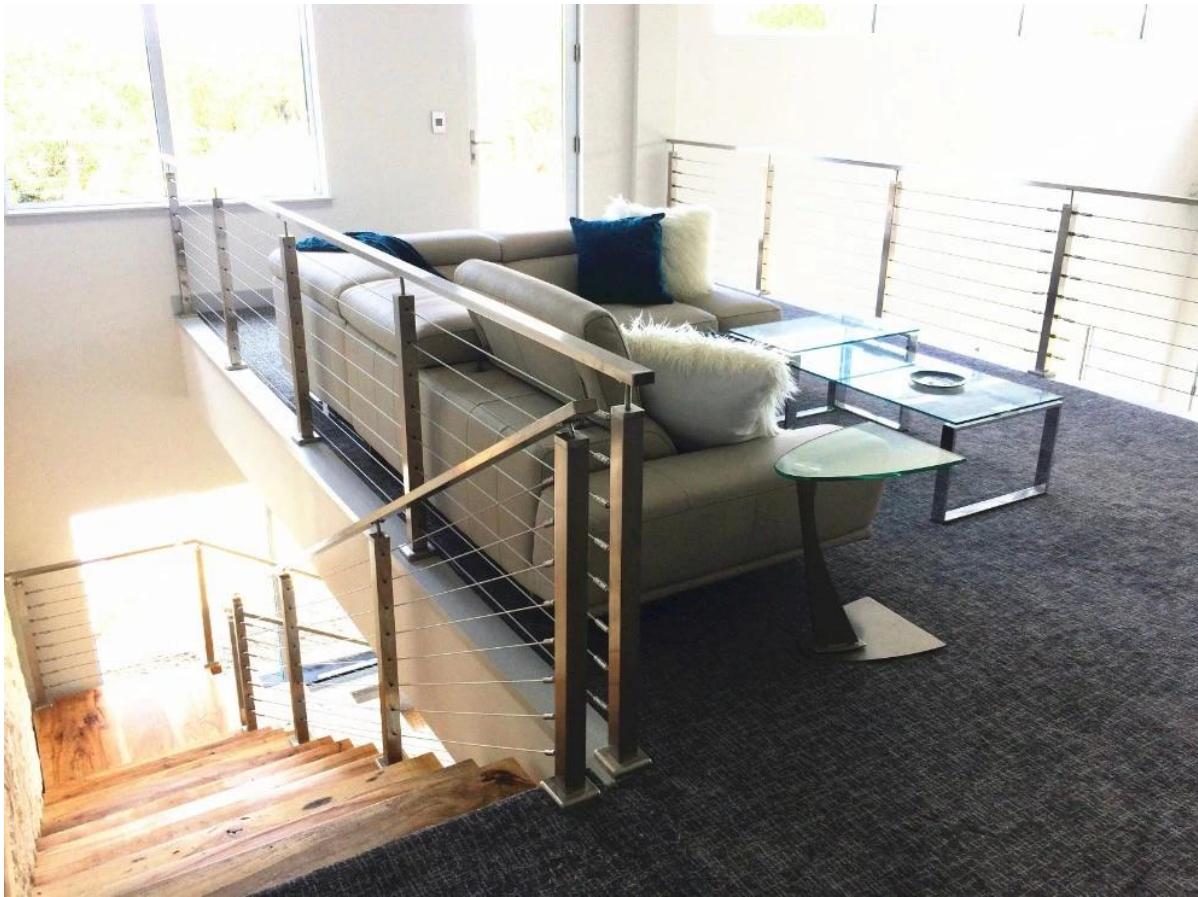

καλωδιακά συστήματα κιγκλιδωμάτων 316 σκάλα από ανοξείδωτο χάλυβα , Εσωτερική διακόσμηση σπίτι

1). ανοξείδωτο χάλυβα μετα καλώδιο κιγκλίδωμα

- 50x50mm SQ μετά καλωδίου κιγκλίδωμα
- Ύψος 900 χιλιοστά σε 1.100 χιλιοστά, όπως κατ 'απαίτηση
- με τρύπες προτρυπημένες για καλώδια να περάσει μέσα από
- πλάκα βάσης πρέπει να καθοριστεί σε βήματα ή σε σκόνη, στη συνέχεια καλύπτεται από ένα κάλυμμα της βάσης
- Κορυφή με την υποστήριξη κουπαστή για να κρατήσει σωλήνες κουπαστή