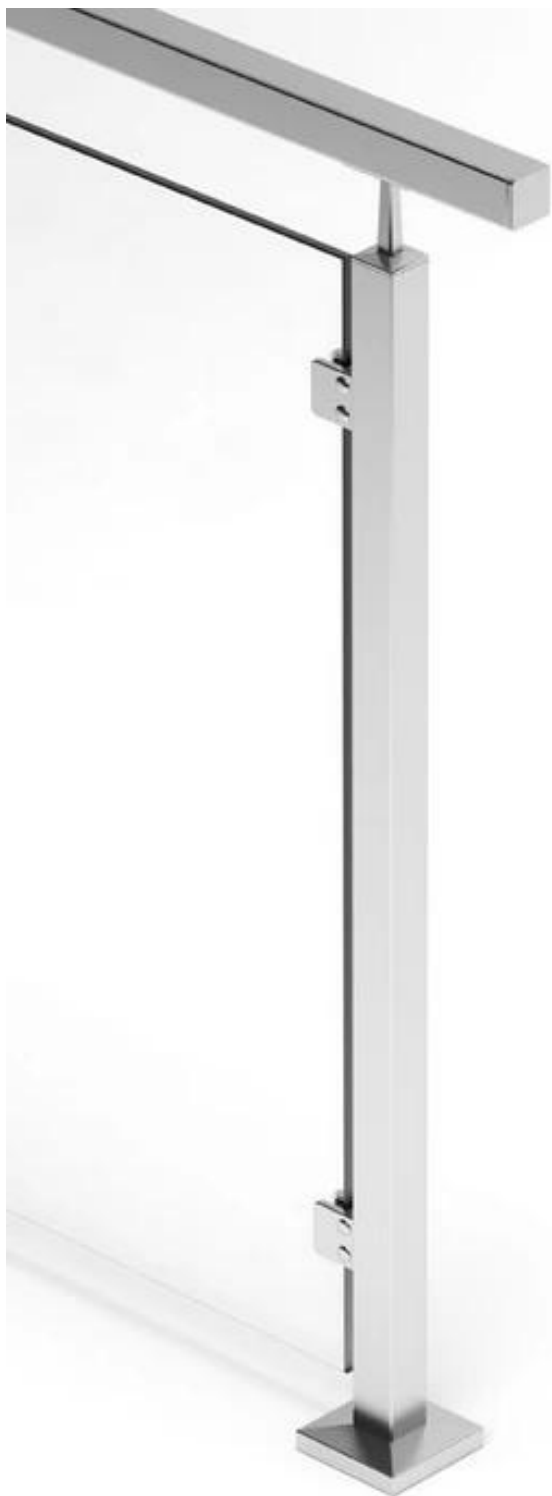

post τετραγωνικό σωλήνα 50mm από ανοξείδωτο χάλυβα για σχεδιασμό κιγκλίδωμα μπαλκόνι γυαλί

Λεπτομέρειες για [Πλατεία γυαλί κιγκλίδωμα τα σωληνωτά ταχυδρομεία](#)

- 304 από ανοξείδωτο χάλυβα, για εσωτερική χρήση
- 316 από ανοξείδωτο χάλυβα για χρήση σε εξωτερικούς χώρους
- /satin καθρέφτης φινιρίσμα προαιρετικό
- 50x50mm τετράγωνο κιγκλίδωμα κιγκλίδωμα post
- H = 900 mm, 1000mm, 1200mm 1100mm
- με γυάλινο τετράγωνο σφιγκτήρα για τη θέση του σωλήνα κιγκλίδωμα

Είδη Κιγκαλερίας post με συγκολλητούς βάσης και βασική κάλυψη

Φωτογραφίες του έργου για [Πλατεία κινκίδωμα θέσεις για μπαλκόνι](#) , Σκάλα κλπ.

KEBIL 科比奥®