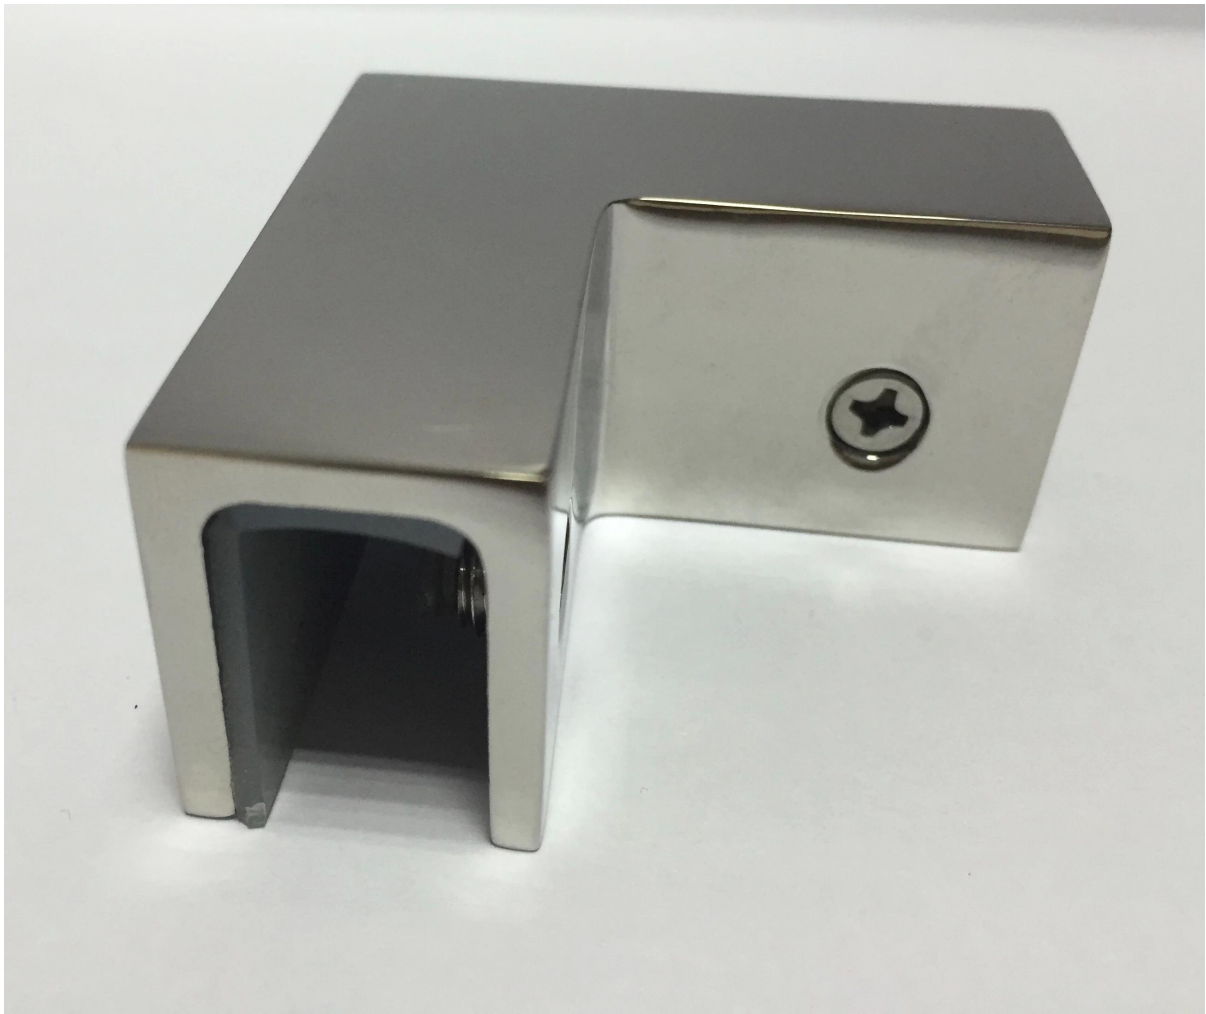

## 1.Description

--Material: Ανοξείδωτο χάλυβα 304/316

--Usage: 90 μοιρών γυαλί γωνία clamp

--Size: Παρακαλούμε δείτε παρακάτω σχέδιο

--για Πάχος του γυαλιού: 12 χιλιοστά

εικόνα 2. Προϊόν

[Συναφών προϊόντων phrase κάντε κλικ παρακάτω εικόνα](#)