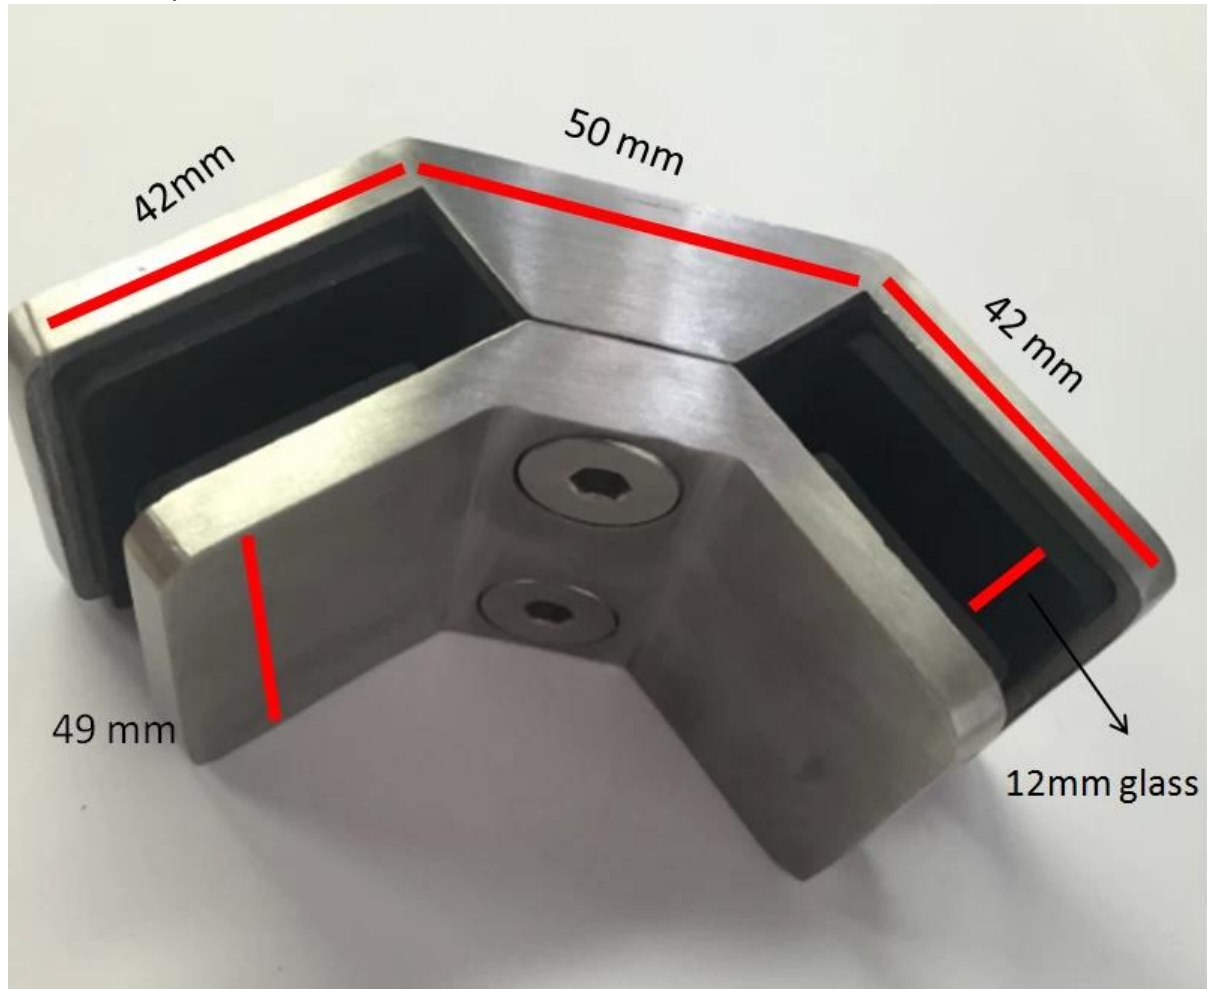

## 1.Description

--Material: Ανοξείδωτο χάλυβα 304/316

--Usage: 90 μοιρών γυαλί γωνία clamp

--Size: Παρακαλούμε δείτε παρακάτω σχέδιο

--για Πάχος του γυαλιού: 12 χιλιοστά

εικόνα 2. Προϊόν

[Συναφών προϊόντων phrase κάντε κλικ παρακάτω εικόνα](#)