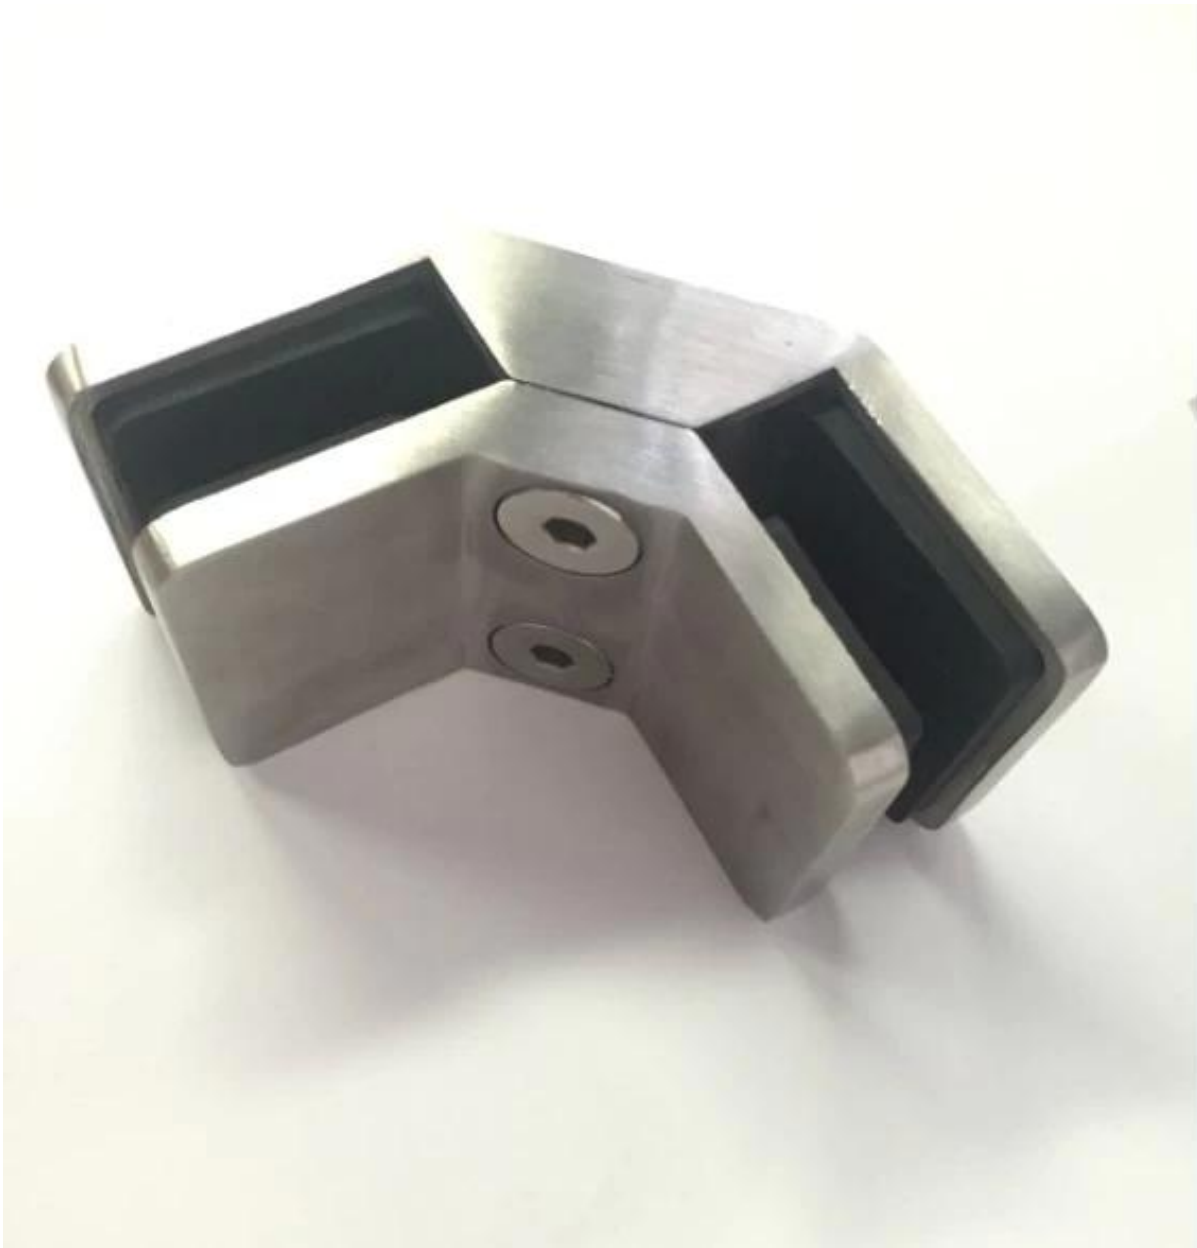

- [Από ανοξείδωτο χάλυβα 90 μοιρών σφιγκτήρα γυαλί γωνία](#)
- Χρησιμοποιείται σε γωνίες για να ενταχθούν 2 τεμ υαλοπίνακες

Spec.

- Υλικό: 304/316 ανοξείδωτο χάλυβα
- Σατινέ φινίρισμα
- Μέγεθος: 110x50x55mm

φωτογραφίες της [από ανοξείδωτο χάλυβα 90 μοιρών σφιγκτήρα γυαλί γωνία](#)

έχουμε επίσης μικρότερα τύπο γυαλιού γωνία σφιγκτήρες παρακάτω,
το μοντέλο # CB-90

KEBIL 科比奥®