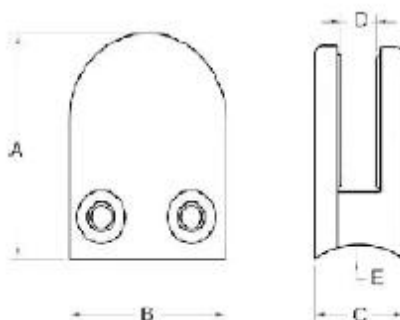

ανοξείδωτο χάλυβα D σχήμα στρογγυλό γυαλί σφιγκτήρα για 8-12mm γυαλί

1. ανοξείδωτο χάλυβα D σχήμα προδιαγραφή σφιγκτήρα γύρω από γυαλί:

- Υλικό: ανοξείδωτο χάλυβα 304/316?
- Για πάχος του γυαλιού: 8-12mm?
- Φινίρισμα: βουρτσισμένο ή καθρέφτη γυαλισμένο.
- Διαμορφώστε το αριθ .: G103R, G104R, G105R και G106R.
- σφιγκτήρα γυαλί χρησιμοποιείται για να καθορίσει σε θέση ή τοίχο για να υποστηρίξει υαλοπίνακες.

2. ανοξείδωτο χάλυβα D σχήμα στρογγυλό γυαλί λίστα σύσφιξης:

| | |
|---------------------|--------------------------|
| Material | Stainless steel 304/ 316 |
| Finish | Satin / mirror polished |
| For glass thickness | 6mm -13.52mm |

| Model No. | A | B | C | D | E |
|-----------|----|----|----|----|--------|
| G103 | 50 | 40 | 22 | 8 | 0 |
| G104 | 50 | 40 | 26 | 12 | 0 |
| G105 | 55 | 45 | 28 | 14 | 0 |
| G103R | 52 | 40 | 22 | 8 | R-21.5 |
| G104R | 52 | 40 | 26 | 12 | R-21.5 |
| G105R | 58 | 45 | 28 | 14 | R-25.4 |