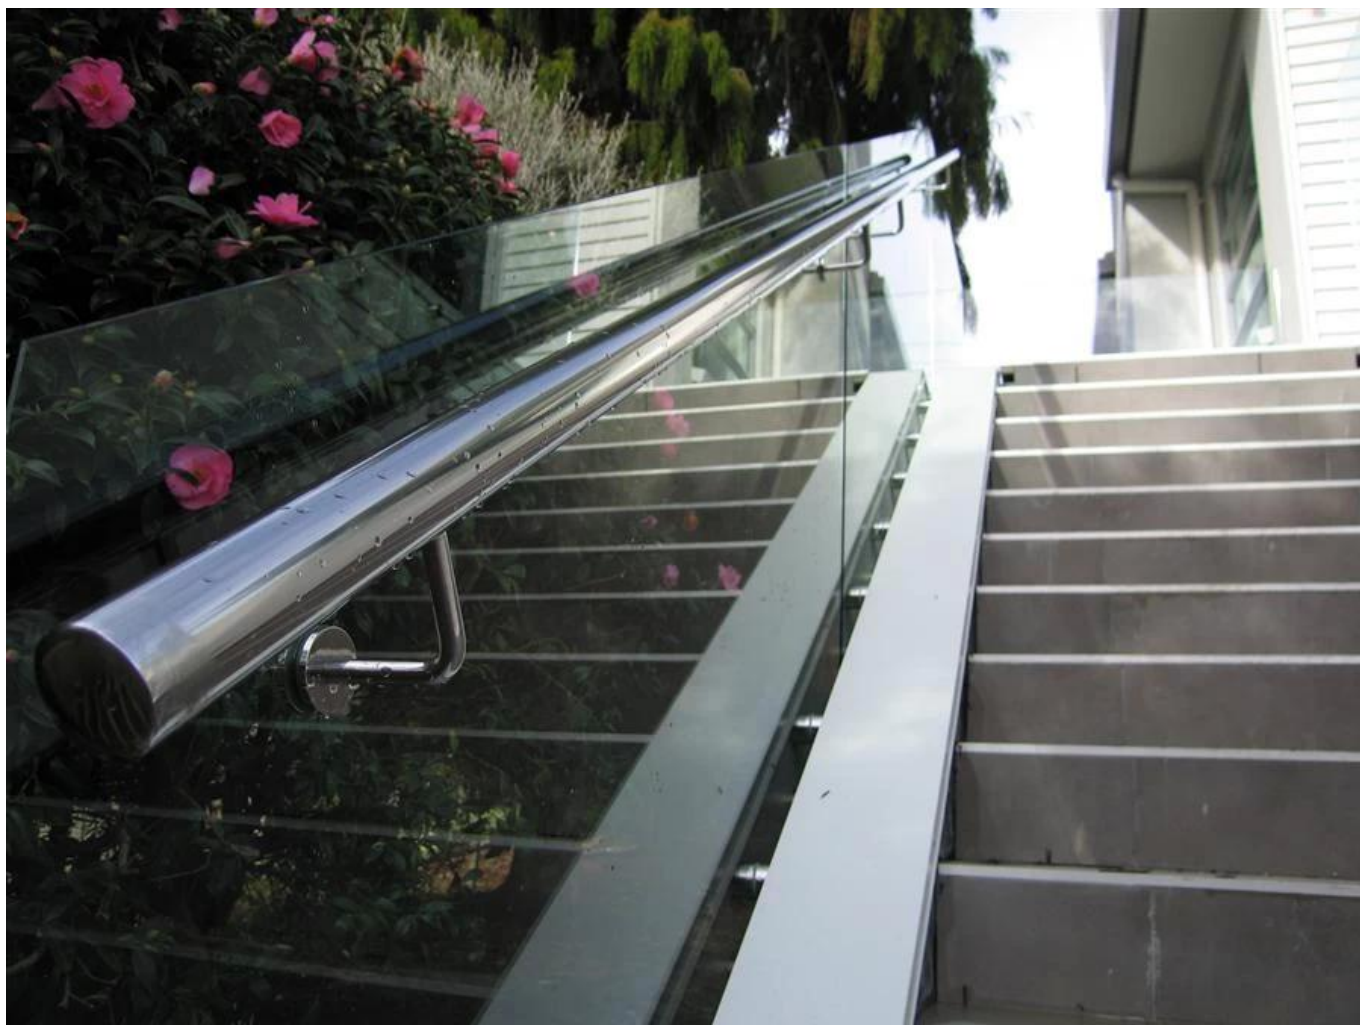

Ευχαριστώ για την άποψή σας, οποιαδήποτε needs ή ερώτηση, επικοινωνήστε μαζί μου ελεύθερα:

Επικοινωνία: Joey Lan

Email: sales02@launch-china.cn.

Skype: λανσάρισμα-02. Κιν / WeChat / WhatsApp: 86 - 18.707.054.903.