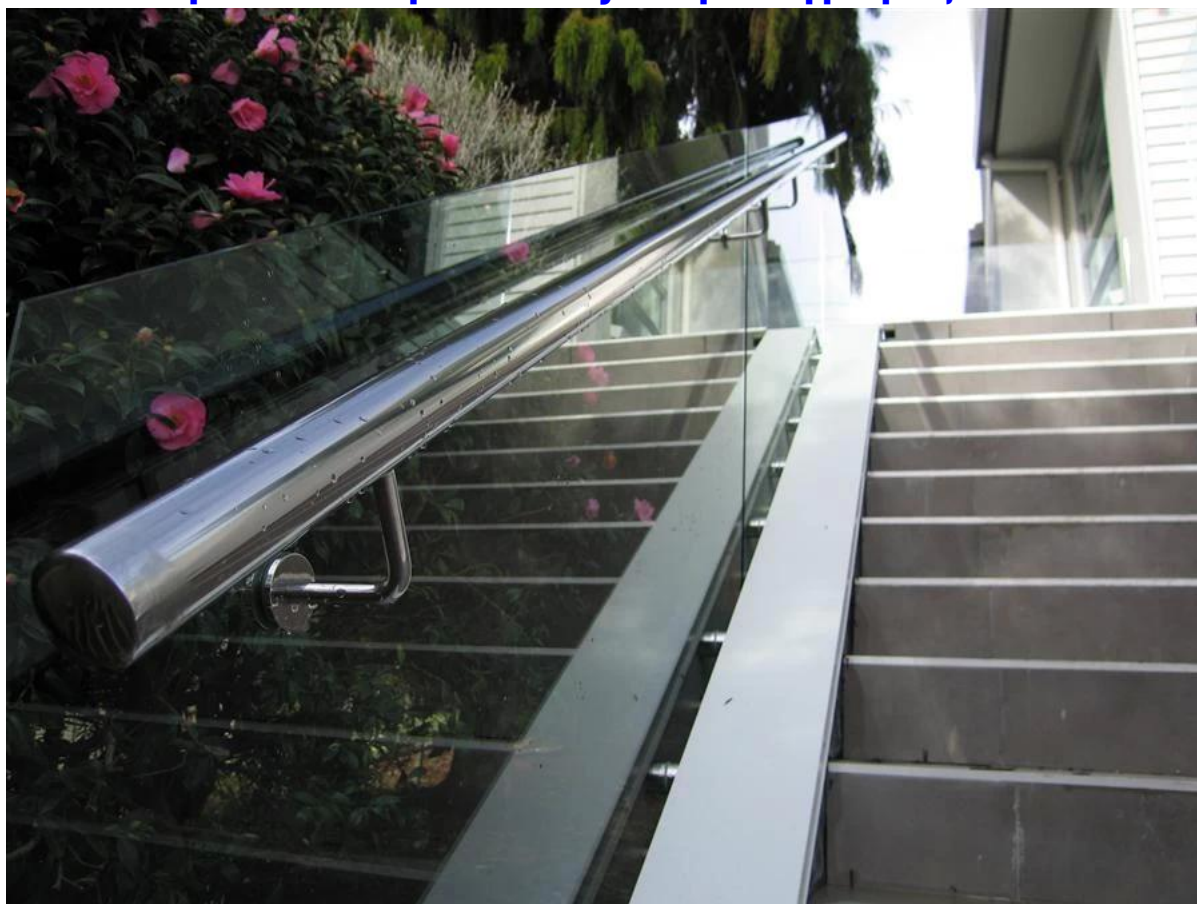

Πολυτελή σκάλα κάγκελο project φωτογραφίες: