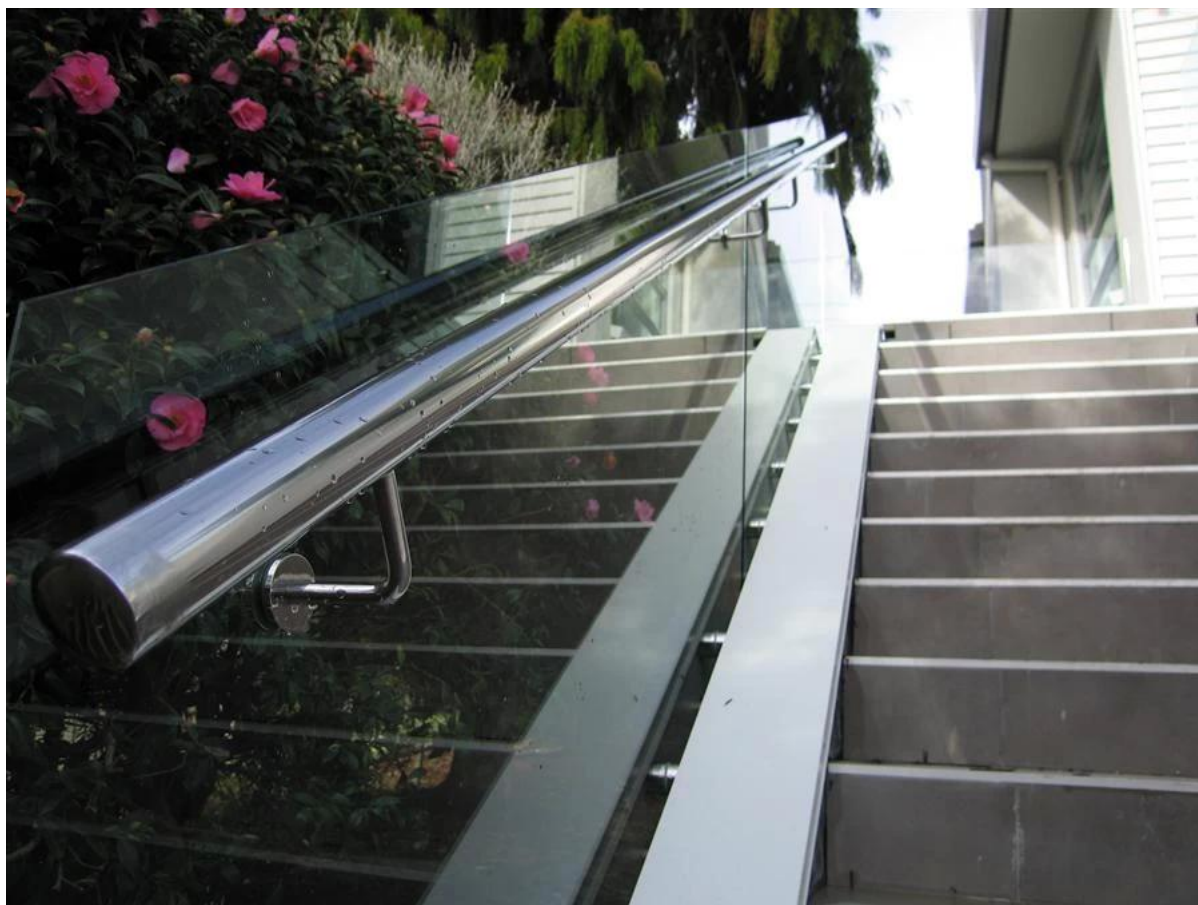

Model No. : P708	
Material	Stainless steel 304/316
Finish	Satin mirror polished

09/10

Σταθερό στήριγμα κουπαστή του έργου εσωτερική σκάλα :

Σταθερό στήριγμα κουπαστή εξωτερική μοντέρνο σχεδιασμό του έργου σκάλα :