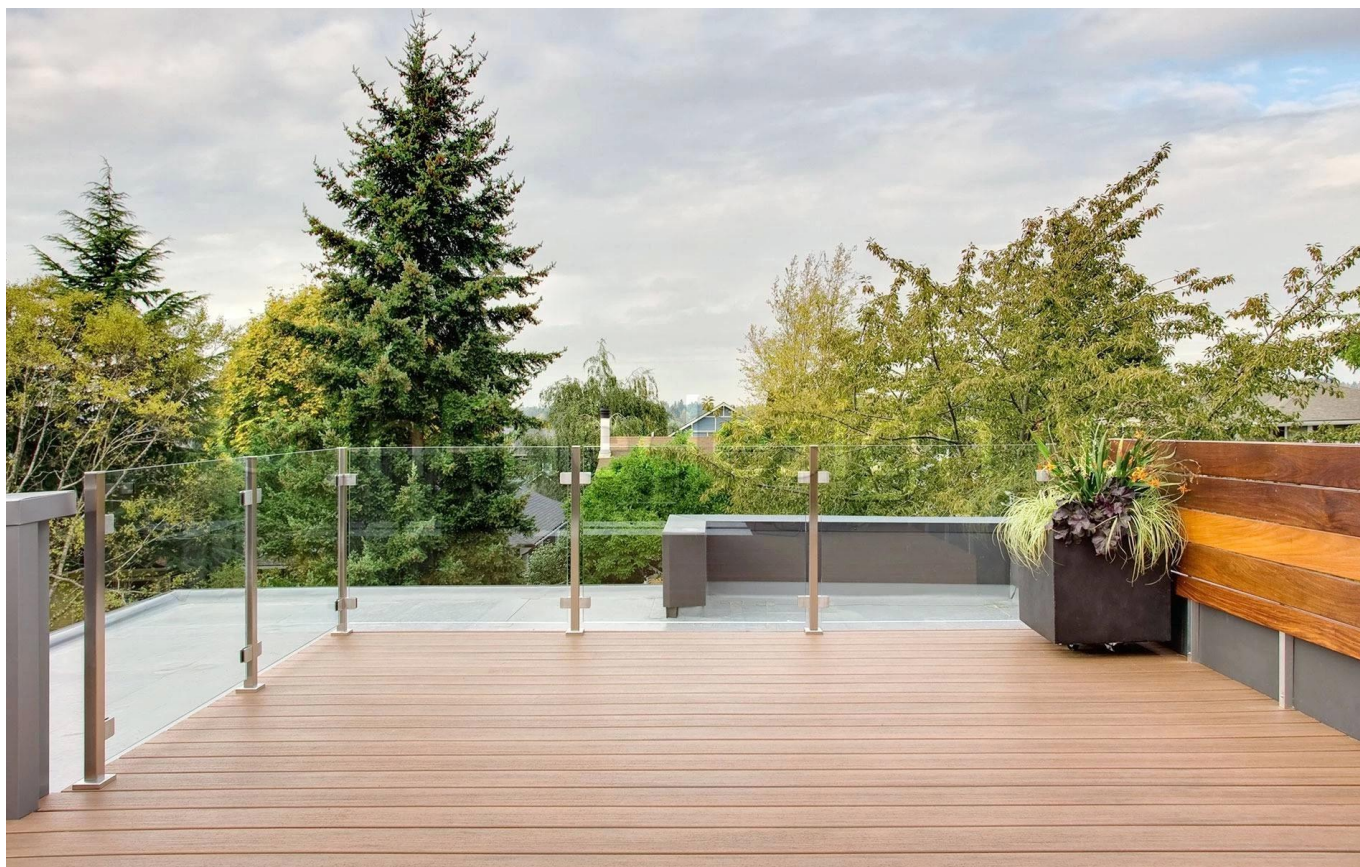

Παρακαλώ μη διστάσετε να [επικοινωνήστε μαζί μας](#) εάν έχετε οποιοδήποτε ενδιαφέρον για τα προϊόντα μας.

Email: sales03@launch-china.cn

Skype: [launch_03](#)