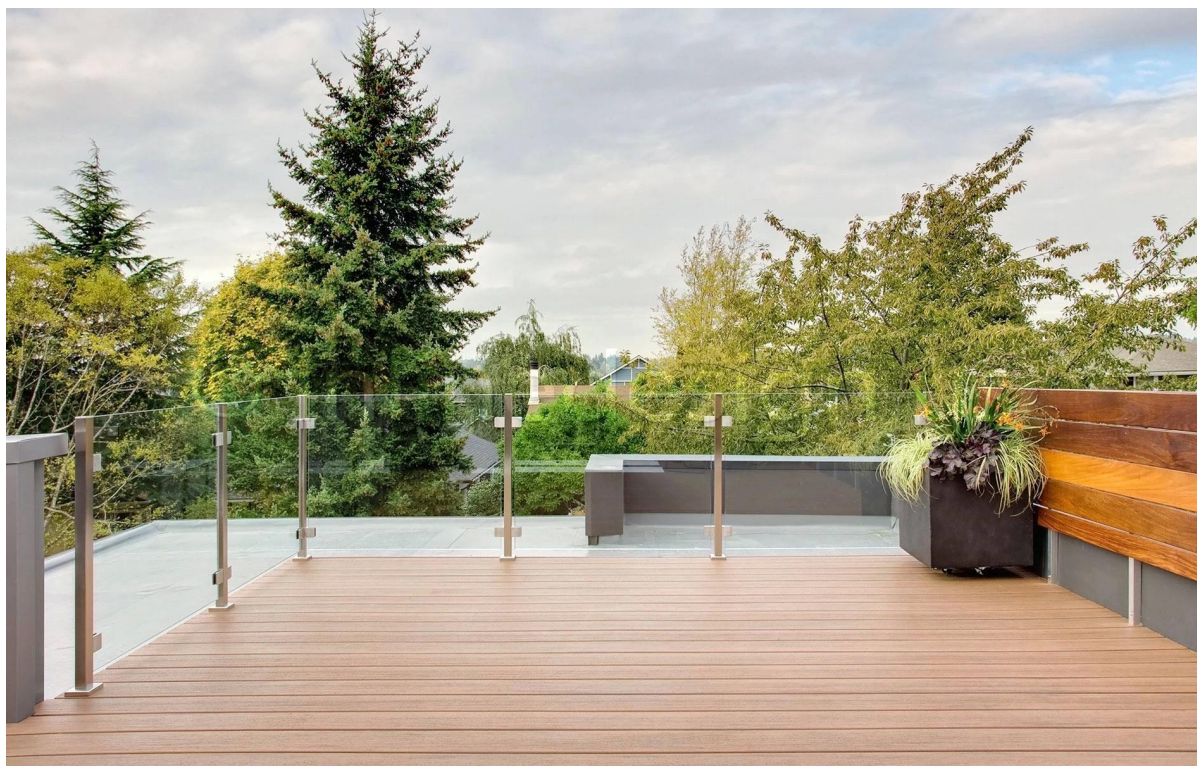

Τύπος τοποθέτησης επιφάνεια,

LCH-106

Side τύπο τοποθέτησης,

3. χάλυβα κιγκλίδωμα από ανοξείδωτο ποτήρι κιγκλίδωμα κιγκλίδωμα γεφυρών  
μπαλκόνι του έργου περίφραξη:

[4. εξαρτήματα στερέωσης γυαλιού :](javascript: void (0)? /* 1470646052415 */)  
[javascript: void \(0\)? /\\* 1470646052415 \\*/](javascript: void (0)? /* 1470646052415 */)