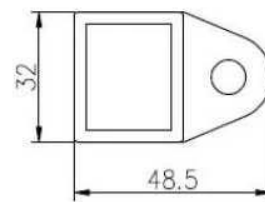

Διάσταση: Τετράγωνο σχήμα, 25 * 20 χιλιοστά, αυλάκι 14 * 14 χιλιοστά,
5,8 μέτρο ανά μήκος, ή ως ανά τεμάχιο απαίτηση σας σε τμήματα

2. κιγκλιδώματα από ανοξείδωτο χάλυβα κορυφή ράγες και λεπτομέρειες

εξαρτήματα:

End Cap

Wall Bracket

90 degree connector drawings

MSQC90

Slot tube handrail + end cap + wall bracket connector drawings

25*20 tube

MSQCAP

MSQCW

180 degree connector drawings

MSQC180

3. κικκλιδώματα από ανοξείδωτο χάλυβα κορυφή ράγες σχέδιο:

4. διάμετρο σχήμα 25,4 χιλιοστά του Γύρου κικκλιδώματα από ανοξείδωτο χάλυβα κορυφή ράγες.

ISO
9001:2008
REGISTERED