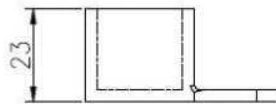

Διάσταση: Τετράγωνο σχήμα, 25 * 20 χιλιοστά, αυλάκι 14 * 14 χιλιοστά,
5,8 μέτρο ανά μήκος, ή ως ανά τεμάχιο απαίτηση σας σε τμήματα

2. κιγκλιδώματα από ανοξείδωτο χάλυβα κορυφή ράγες και λεπτομέρειες

εξαρτήματα:

End Cap

Wall Bracket

90 degree connector drawings

MSQC90

Slot tube handrail + end cap + wall bracket connector drawings

25*20 tube

MSQCAP

MSQCW

180 degree connector drawings

MSQC180

3. κικκλιδώματα από ανοξείδωτο χάλυβα κορυφή ράγες σχέδιο:

4. διάμετρο σχήμα 25,4 χιλιοστά του Γύρου κικκλιδώματα από ανοξείδωτο χάλυβα κορυφή ράγες.

ISO
9001:2008
REGISTERED