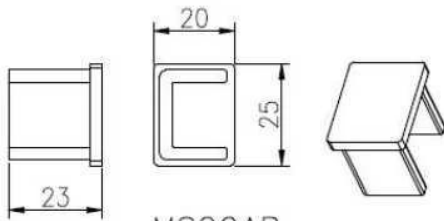

Διάσταση: Τετράγωνο σχήμα, 25 * 20 χιλιοστά, αυλάκι 14 * 14 χιλιοστά,
5,8 μέτρο ανά μήκος, ή ως ανά τεμάχιο απαίτηση σας σε τμήματα

2. κιγκλιδώματα από ανοξείδωτο χάλυβα κορυφή ράγες και λεπτομέρειες

εξαρτήματα:

End Cap

Wall Bracket

90 degree connector drawings

MSQC90

Slot tube handrail + end cap + wall bracket connector drawings

25*20 tube

MSQCAP

MSQCW

180 degree connector drawings

MSQC180

3. κικκλιδώματα από ανοξείδωτο χάλυβα κορυφή ράγες σχέδιο:

4. διάμετρο σχήμα 25,4 χιλιοστά του Γύρου κικκλιδώματα από ανοξείδωτο χάλυβα κορυφή ράγες.

ISO
9001:2008
REGISTERED