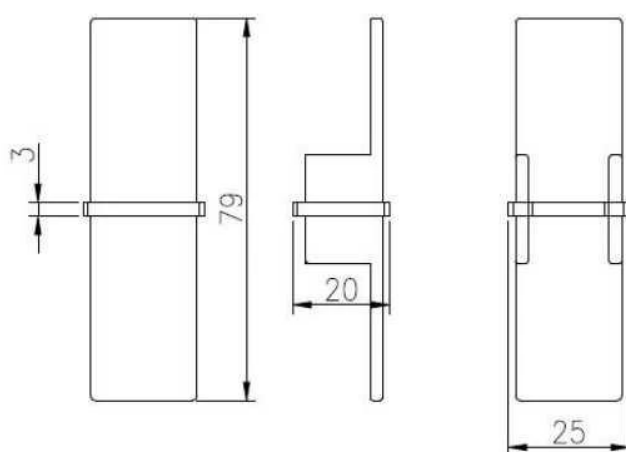

Διάσταση: Τετράγωνο σχήμα, 25 * 20 χιλιοστά, αυλάκι 14 * 14 χιλιοστά,
5,8 μέτρο ανά μήκος, ή ως ανά τεμάχιο απαίτηση σας σε τμήματα

2. κιγκλιδώματα από ανοξείδωτο χάλυβα κορυφή ράγες και λεπτομέρειες

εξαρτήματα:

End Cap

Wall Bracket

90 degree connector drawings

MSQC90

Slot tube handrail + end cap + wall bracket connector drawings

25*20 tube

MSQCAP

MSQCW

180 degree connector drawings

MSQC180

3. κικκλιδώματα από ανοξείδωτο χάλυβα κορυφή ράγες σχέδιο:

4. διάμετρο σχήμα 25,4 χιλιοστά του Γύρου κικκλιδώματα από ανοξείδωτο χάλυβα κορυφή ράγες.

ISO
9001:2008
REGISTERED