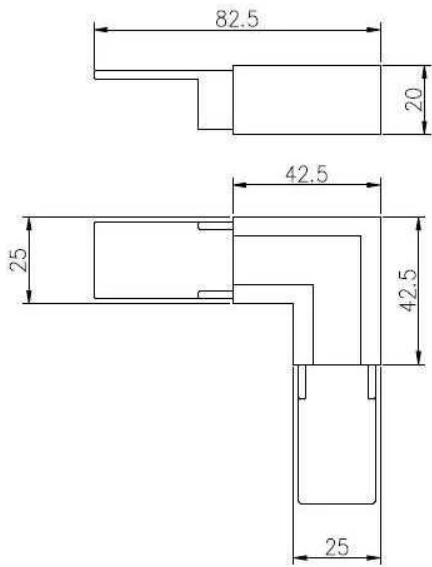

Διάσταση: Τετράγωνο σχήμα, 25 * 20 χιλιοστά, αυλάκι 14 * 14 χιλιοστά,
5,8 μέτρο ανά μήκος, ή ως ανά τεμάχιο απαίτηση σας σε τμήματα

2. κιγκλιδώματα από ανοξείδωτο χάλυβα κορυφή ράγες και λεπτομέρειες

εξαρτήματα:

NEW ORDER OF SLOT HANDRAIL IN AUSTRALIA

Slot handrail and fittings

Square slot handrail series

κιγκλιδώματα από ανοξείδωτο χάλυβα κιγκλιδώματα κορυφαία εξαρτήματα φωτογραφίες,

90 degree Corner connector

180 degree middle connector

End Cap

Wall Bracket

90 degree connector drawings

MSQC90

Slot tube handrail + end cap + wall bracket connector drawings

25*20 tube

MSQCAP

MSQCW

180 degree connector drawings

MSQC180

3. κικκλιδώματα από ανοξείδωτο χάλυβα κορυφή ράγες σχέδιο:

4. διάμετρο σχήμα 25,4 χιλιοστά του Γύρου κικκλιδώματα από ανοξείδωτο χάλυβα κορυφή ράγες.

ISO
9001:2008
REGISTERED