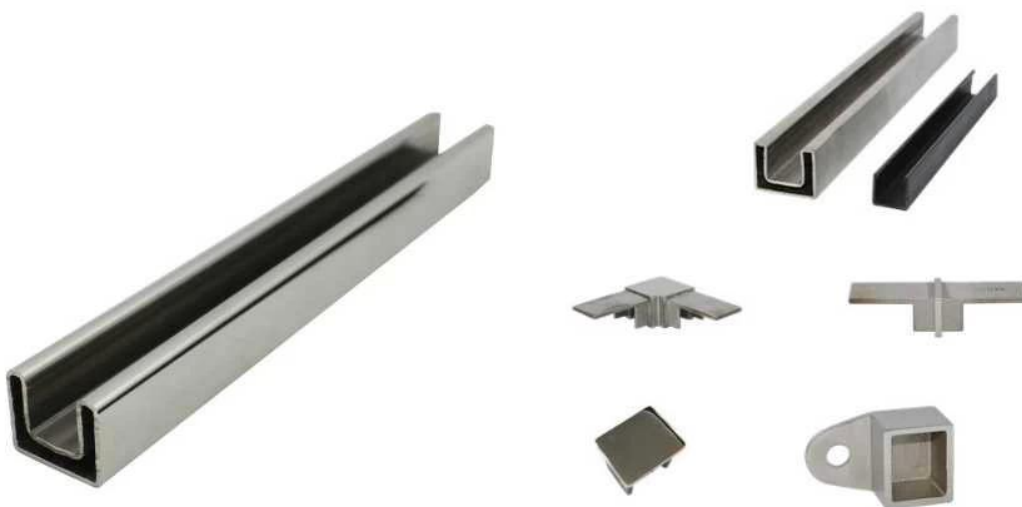

κιγκλιδώματα από ανοξείδωτο χάλυβα κορυφή ράγες για 8-13.52mm γυαλί
1.stainless κιγκλιδώματα χάλυβα ράγες πάνω περιγραφή.

Υλικό: ανοξείδωτο 304/316 / 316L

Φινίρισμα: Βουρτσισμένο ή γυαλισμένο καθρέφτη

Για πάχος του γυαλιού : 8-13.52mm πάχος

Διάσταση: Τετράγωνο σχήμα, 25 * 20 χιλιοστά, αυλάκι 14 * 14 χιλιοστά,
5,8 μέτρο ανά μήκος, ή ως ανά τεμάχιο απαίτηση σας σε τμήματα

2. κιγκλιδώματα από ανοξείδωτο χάλυβα κορυφή ράγες και λεπτομέρειες

εξαρτήματα:

NEW ORDER OF SLOT HANDRAIL IN AUSTRALIA

Slot handrail and fittings

Square slot handrail series

κιγκλιδώματα από ανοξείδωτο χάλυβα κιγκλιδώματα κορυφαία εξαρτήματα φωτογραφίες,

90 degree Corner connector

180 degree middle connector

End Cap

Wall Bracket

90 degree connector drawings

MSQC90

Slot tube handrail + end cap + wall bracket connector drawings

25*20 tube

MSQCAP

MSQCW