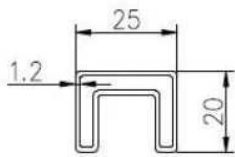

Διάσταση: Τετράγωνο σχήμα, 25 * 20 χιλιοστά, αυλάκι 14 * 14 χιλιοστά,
5,8 μέτρο ανά μήκος, ή ως ανά τεμάχιο απαίτηση σας σε τμήματα

2. κιγκλιδώματα από ανοξείδωτο χάλυβα κορυφή ράγες και λεπτομέρειες

εξαρτήματα:

NEW ORDER OF SLOT HANDRAIL IN AUSTRALIA

Slot handrail and fittings

Square slot handrail series

κιγκλιδώματα από ανοξείδωτο χάλυβα κιγκλιδώματα κορυφαία εξαρτήματα φωτογραφίες,

90 degree Corner connector

180 degree middle connector

End Cap

Wall Bracket

90 degree connector drawings

MSQC90

Slot tube handrail + end cap + wall bracket connector drawings

25*20 tube

MSQCAP

MSQCW

180 degree connector drawings

MSQC180

3. κικκλιδώματα από ανοξείδωτο χάλυβα κορυφή ράγες σχέδιο:

4. διάμετρο σχήμα 25,4 χιλιοστά του Γύρου κικκλιδώματα από ανοξείδωτο χάλυβα κορυφή ράγες.

ISO
9001:2008
REGISTERED