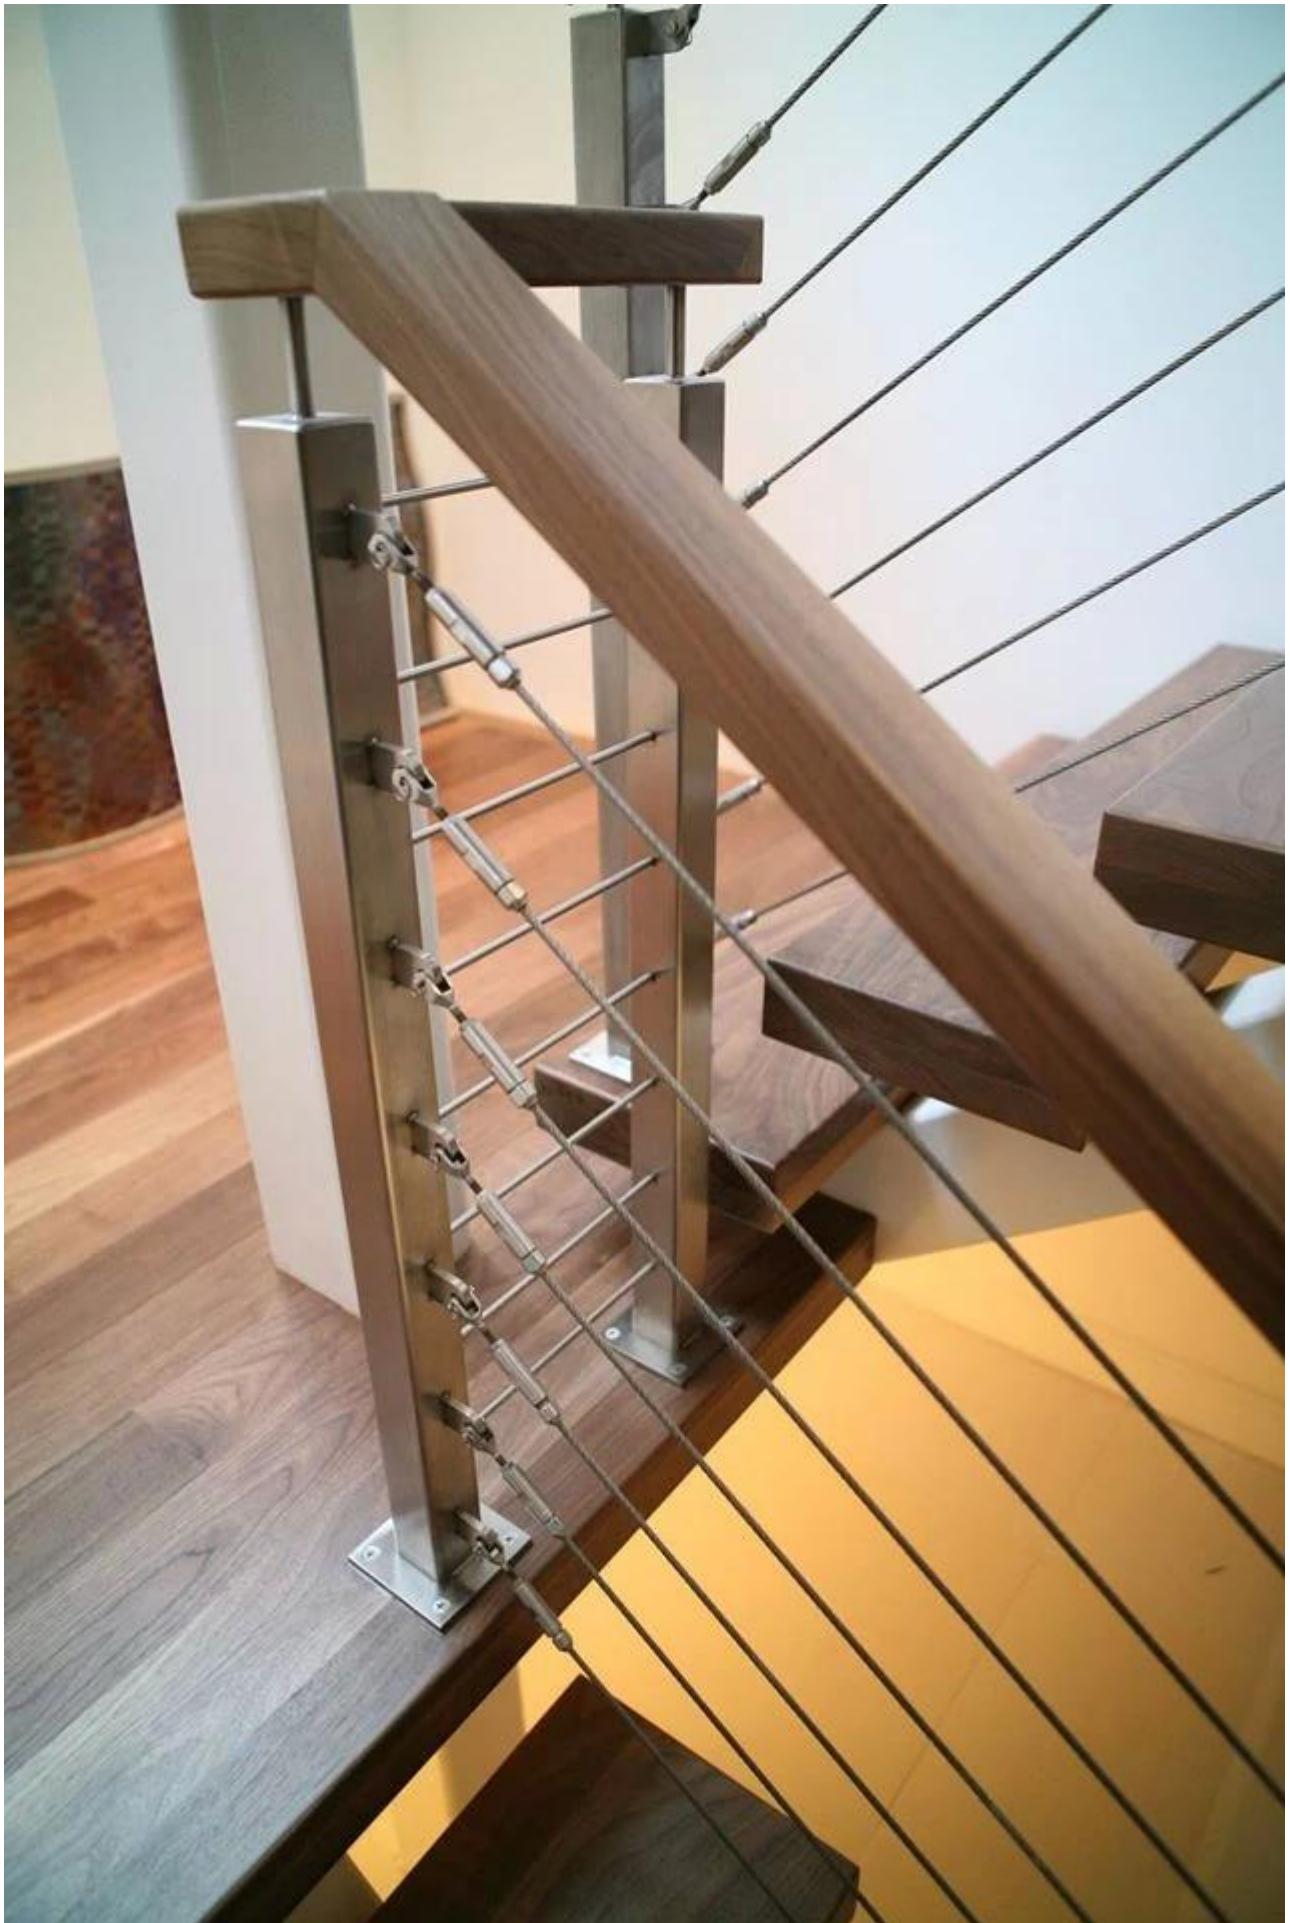

ανοξείδωτο χάλυβα καλώδιο μετά κιγκλίδωμα για balcony

Διαμορφώστε το αριθμό .: LCH-123

υλικό: ανοξείδωτο χάλυβα 304/316

φινίρισμα: σατινέ ή καθρέφτη γυαλισμένο

μετα μέγεθος: dia 43 χιλιοστά ή 50,8 χιλιοστά

κανονικό ύψος: 1.000 χιλιοστά, ή ως ανά απαίτησή σας

Διαμορφώστε το αριθ .: LCH-124

υλικό: satinless χάλυβα 304/316

φινίρισμα: σατινέ ή καθρέφτη γυαλισμένο

μετα μέγεθος: 50 * 10 χιλιοστά

κανονικό ύψος? 1.000 χιλιοστά, ή ως ΑΕΜ

απαίτηση σας

LCH-214

Τα καλώδιο δημοσιεύσεις κιγκλίδωμα που χρησιμοποιούνται συνήθως για μπαλκόνι ή σκάλες σχεδιασμό. different μοντέλο μετά θα πάρει ένα

διαφορετικό συναίσθημα.
SHOW ΕΡΓΟ

Καλώδιο τοποθέτηση: T803